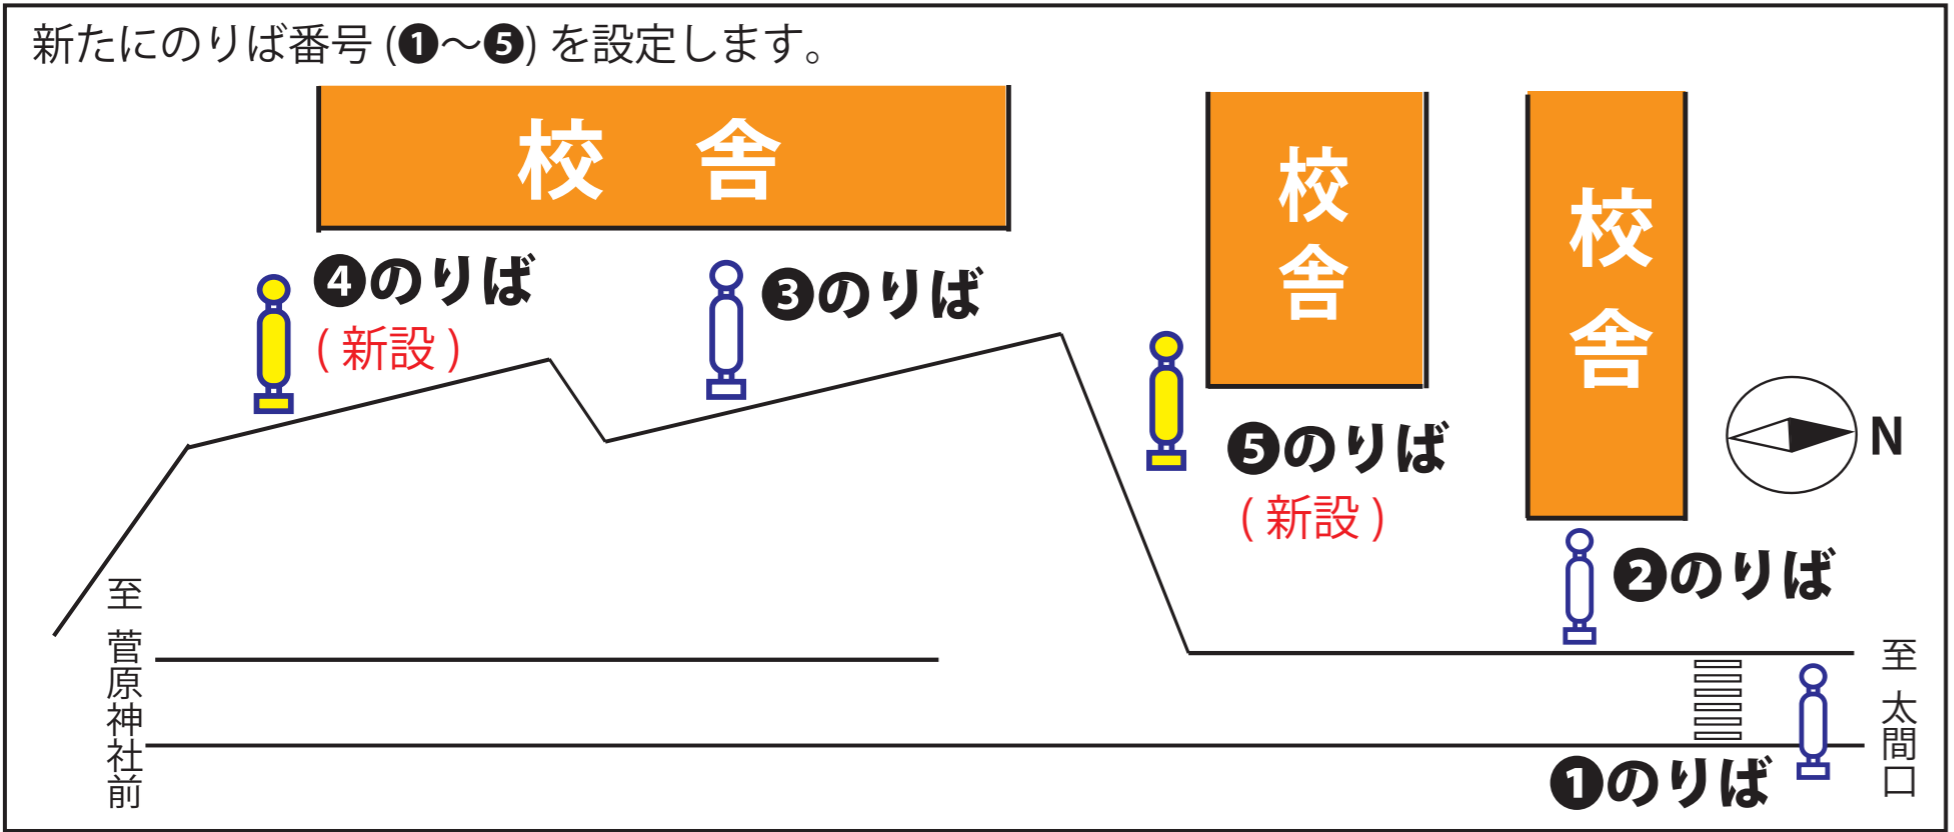

京阪バス 2023年8月26日(土)時刻調整等について

いつも京阪バスをご利用いただき誠にありがとうございます。8月26日(土)より、下記の内容で実施させていただきます。

発車時刻の時刻調整について

[平日ダイヤ]

- **1A** (JR 高槻 → 阪急高槻 → 辻子 → 枚方市駅)
  JR 高槻発 (現行) 5:31 ➡ (改正) 5:29
  (枚方市駅 → 辻子 → 阪急高槻 → JR 高槻)
  枚方市駅発 (現行) 21:27 ➡ (改正) 21:29

[土曜日・休日ダイヤ]

- **2** (阪急高槻 → 辻子 → 枚方市駅)
  阪急高槻発 (現行) 6:10 ➡ (改正) 6:08

「摂南大学」のりばの変更について 各のりばが下記のとおり変更になります。

- **②のりば**
  [3] 京阪守口市駅ゆき
  [5] 大日駅ゆき
  [10] 仁和寺ゆき
  [11] 太間公園ゆき
- **④のりば**
  [12] JR 茨木東口ゆき
- **⑤のりば**
  [直通] JR 茨木東口ゆき
- **①のりば、③のりばは変更ございません。**

[12] [直通] JR 茨木東口ゆきは、のりばが北行(新②のりば)から変更になっております。ご注意ください。