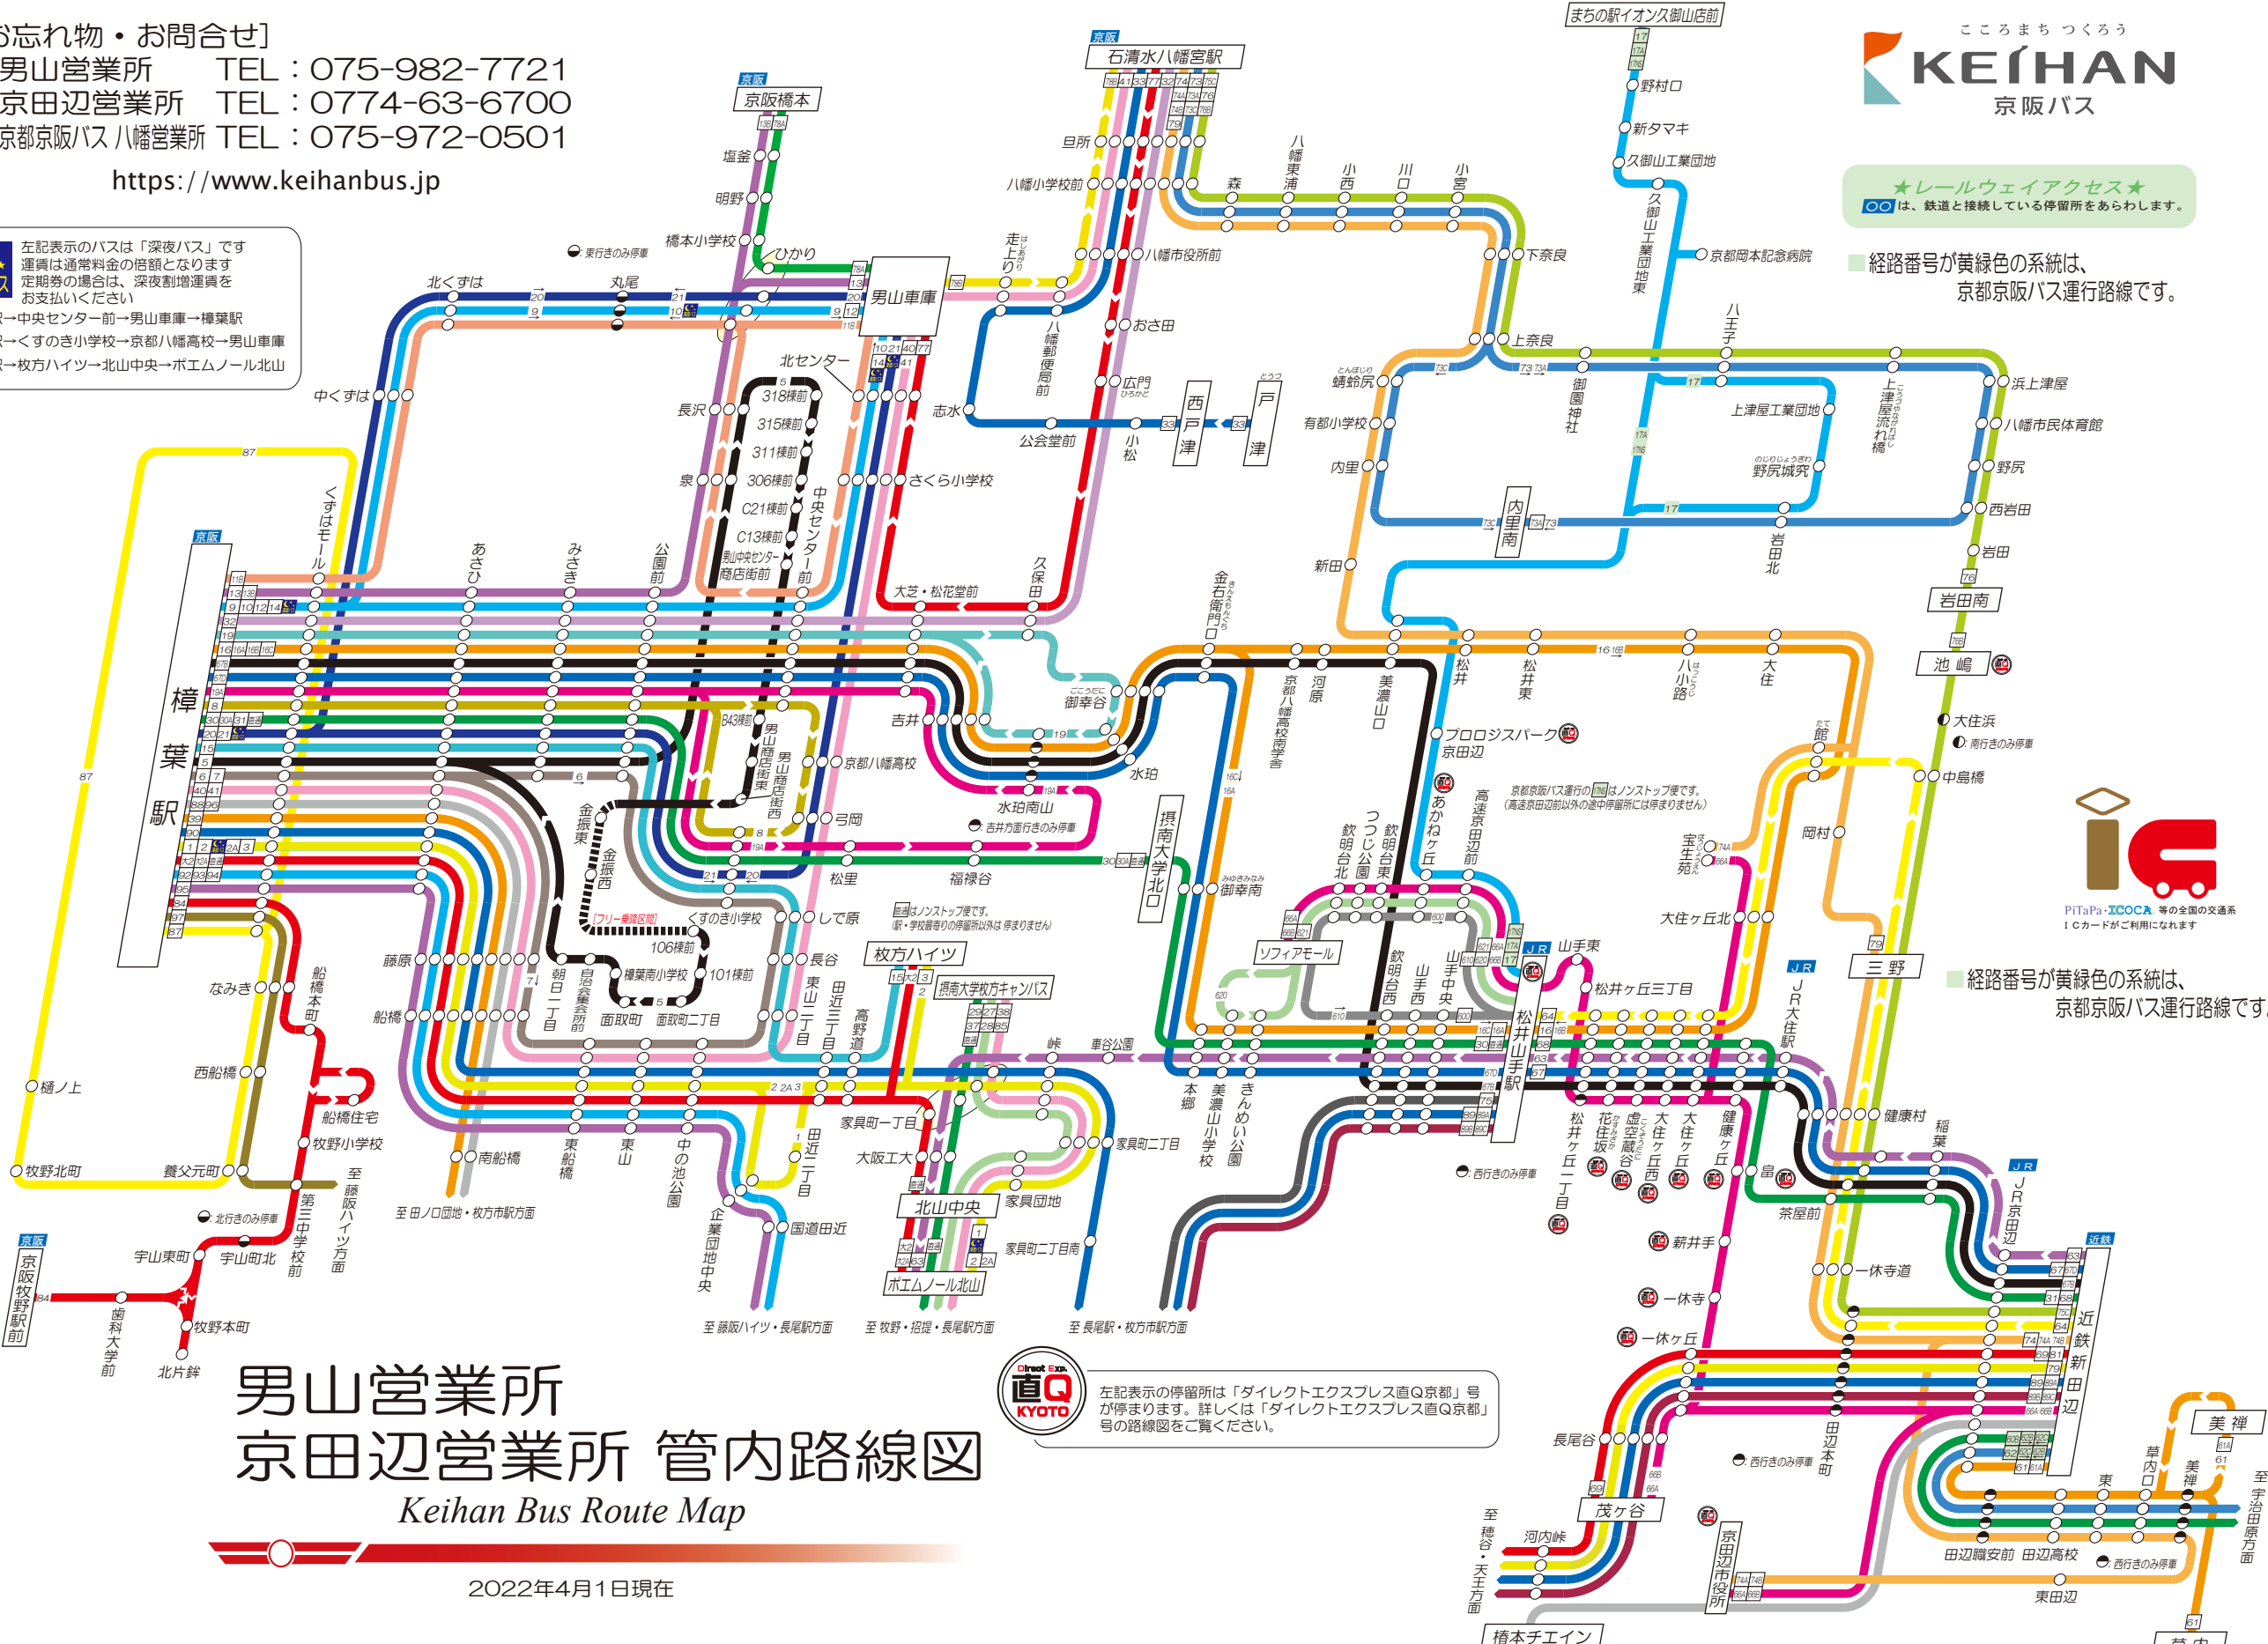

[お忘れ物・お問合せ]

男山営業所 TEL: 075-982-7721
 京田辺営業所 TEL: 0774-63-6700
 京都京阪バス八幡営業所 TEL: 075-972-0501

<https://www.keihanbus.jp>

左記表示のバスは「深夜バス」です
 運賃は通常料金の倍額となります
 定期券の場合は、深夜割増運賃をお支払いください
 樟葉駅→中央センター前→男山車庫→樟葉駅
 樟葉駅→くすのき小学校→京都八幡高校→男山車庫
 樟葉駅→枚方ハイツ→北山中央→ボエムノール北山

★レールウェイアクセス★
 〇〇は、鉄道と接続している停留所をあらわします。

経路番号が黄緑色の系統は、
 京都京阪バス運行路線です。

PiTaPa・ICOCA等の全国の交通系ICカードがご利用になれます

経路番号が黄緑色の系統は、
 京都京阪バス運行路線です。

男山営業所 京田辺営業所 管内路線図

Keihan Bus Route Map

2022年4月1日現在

左記表示の停留所は「ダイレクトエクスプレス直Q京都」号が停まります。詳しくは「ダイレクトエクスプレス直Q京都」号の路線図をご覧ください。