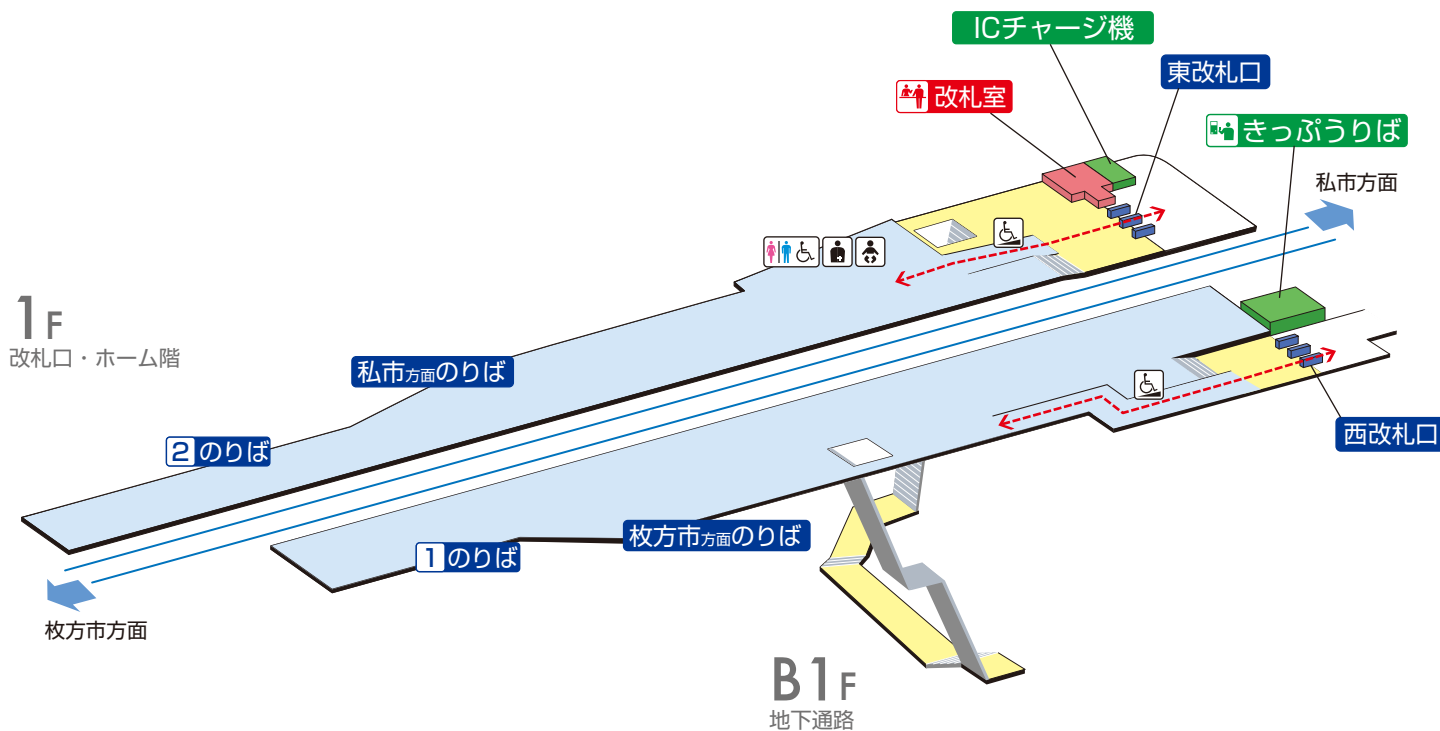

# 星ヶ丘駅 / Hoshigaoka

※東改札口に券売機はございません。ICチャージ機で「乗車駅証明書」を発行し、ご乗車ください。

	階段		改札内・コンコース		通路		バリアフリー経路
	改札口		ホーム		施設		
	車いす利用可能トイレ		ベビーキープ・ベビーシート				
	スロープ		オストメイト				

2023.1.26 現在