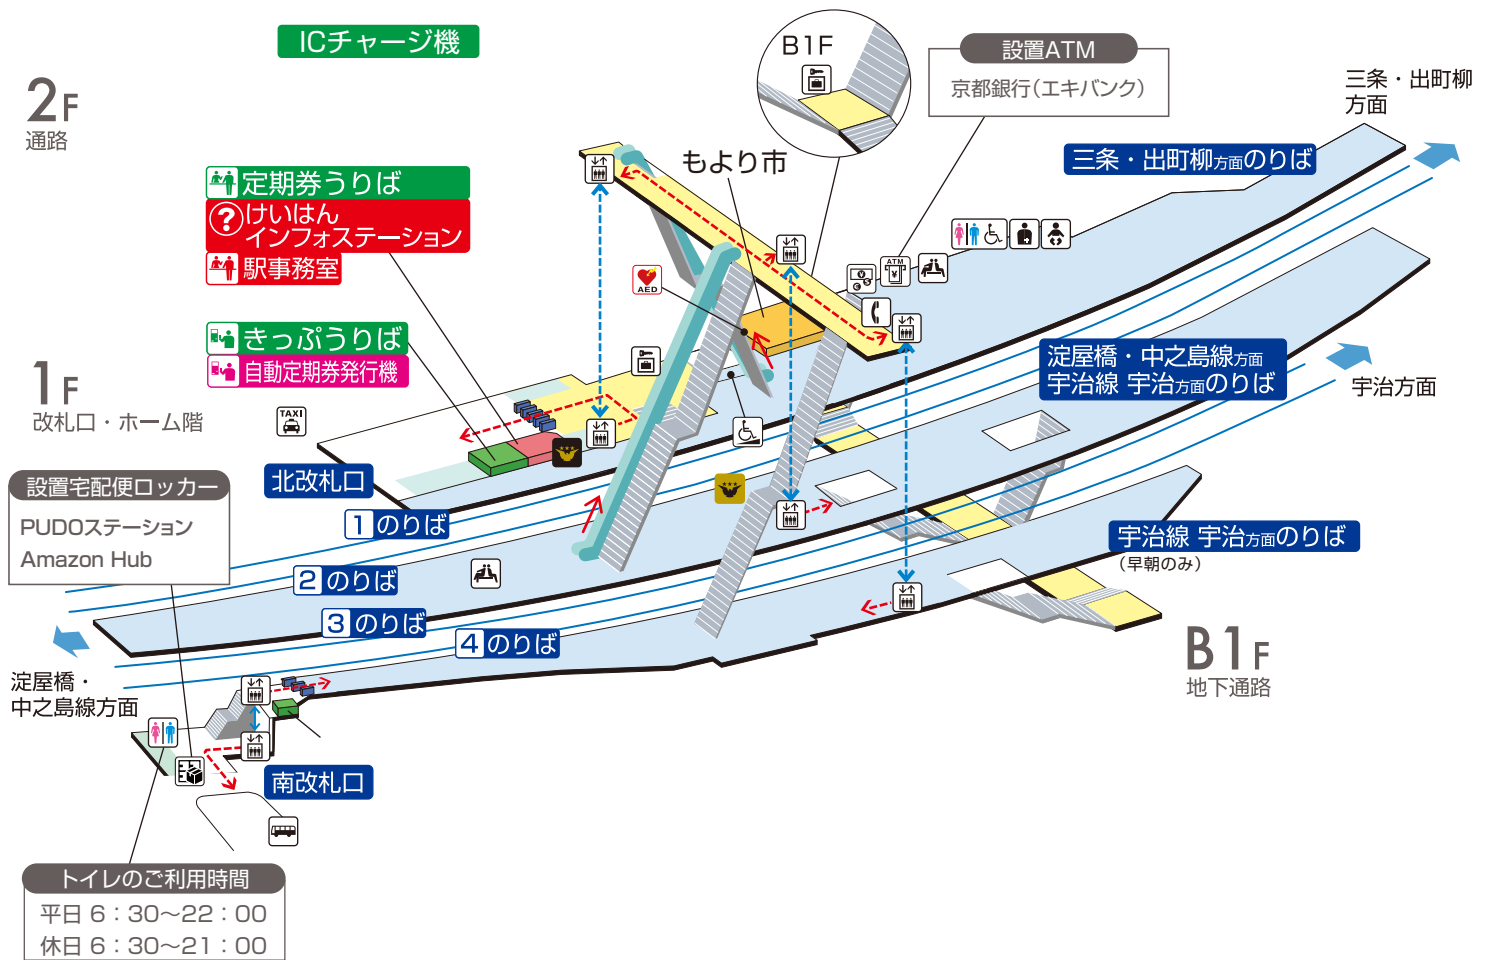

中書島駅 / Chushojima

※南改札口に券売機はございません。ICチャージ機で「乗車駅証明書」を発行し、ご乗車ください。

	階段		改札内・コンコース		通路		エレベーター経路
	エスカレーター		ホーム		施設		バリアフリー経路
	改札口		待合室		電話		タクシーのりば
	エレベーター		ベビーキープ・ベビーシート		コインロッカー		バスのりば
	スロープ		オストメイト		宅配便ロッカー		AED (自動体外式除細動器)
	トイレ		ATM		外貨両替機		プレミアムカー券・ライナー券 キャッシュレス券売機
	車いす利用可能トイレ		プレミアムカー券・ライナー券 うりば		プレミアムカー券・ライナー券 キャッシュレス券売機		

2024.3.21 現在