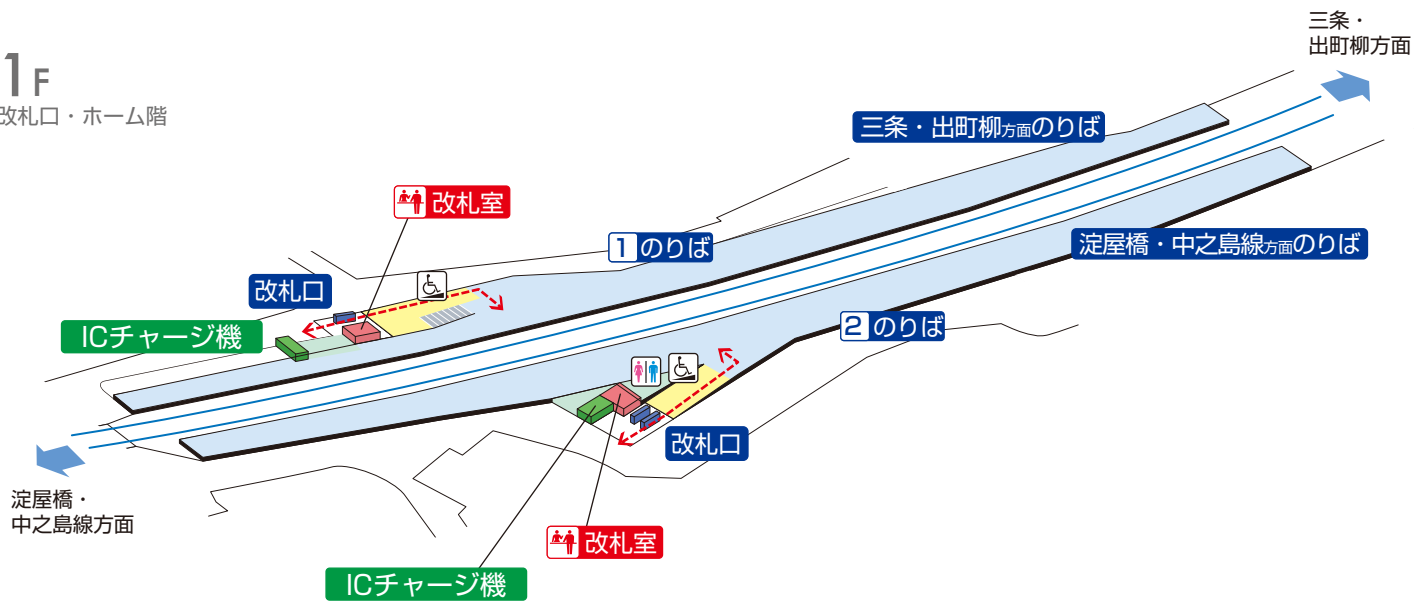

橋本駅 / Hashimoto

※当駅に券売機はございません。ICチャージ機で「乗車駅証明書」を発行し、ご乗車ください。

1F
改札口・ホーム階

| | | | | | | | |
|--|-----|--|-----------|--|----|--|----------|
| | 階段 | | 改札内・コンコース | | 通路 | | バリアフリー経路 |
| | 改札口 | | ホーム | | 施設 | | |
| | トイレ | | スロープ | | | | |