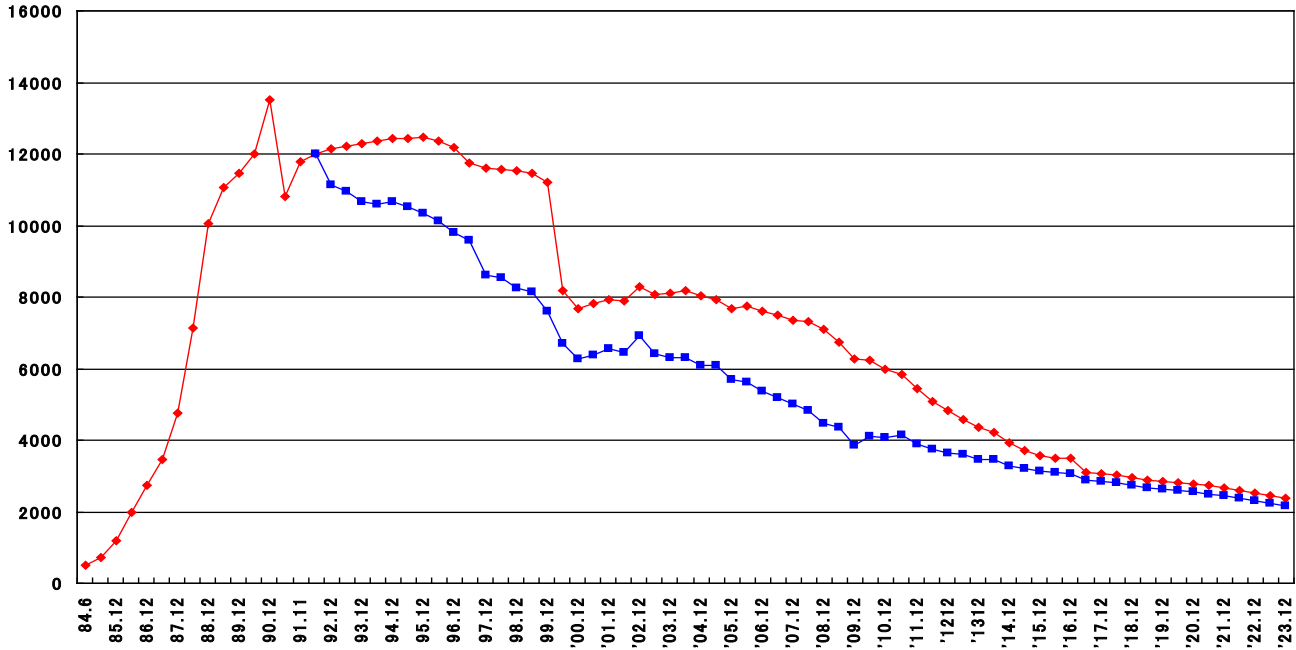

JVA レンタルシステム加盟店数推移

(月末)	1984.12	1985.6	1985.12	1986.6	1986.12	1987.6	1987.12	1988.6	1988.12	1989.6	1989.12	1990.6	1990.12
総数	514	738	1181	2000	2733	3475	4748	7139	10067	11056	11472	11993	13529
転居先不明を除く	—	—	—	—	—	—	—	—	—	—	—	—	—

(月末)	1991.6	1991.11	1992.5	1992.12	1993.6	1993.12	1994.6	1994.12	1995.6	1995.12	1996.6	1996.12	1997.6
総数	10802	11776	12017	12129	12202	12279	12370	12424	12436	12454	12348	12177	11753
転居先不明を除く	—	—	—	11141	10964	10682	10578	10660	10529	10358	10135	9803	9600