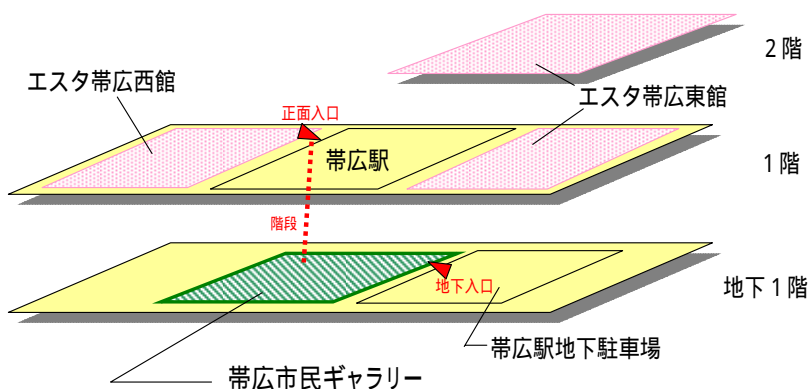

3 エスタ帯広「帯広市民ギャラリーオープン記念フェア」

「エスタ帯広」(駅直結商業施設)で「帯広市民ギャラリー」のオープンを記念してフェアを開催いたします。

- (1) 期間 平成21年3月20日(金・祝)～4月12日(日)
- (2) 内容
  - ・20,21,22日の3日間、オープンを記念して「エスタ帯広」から市民ギャラリー入場者にプレゼントをご用意しております。(先着順で数に限りがあります)
  - ・各ショップで1回のお会計につき1,000円以上お買い上げの方に、抽選でツインクル旅行券やホテルギフト券などが当たるキャンペーンを行います。
  - ・期間限定ショップの登場や、「市民ギャラリーに行ってきたよ」の一言で特典がつくショップ、又特別セールを行うショップなど楽しいイベントをご用意しております。

4 帯広市民ギャラリー位置図