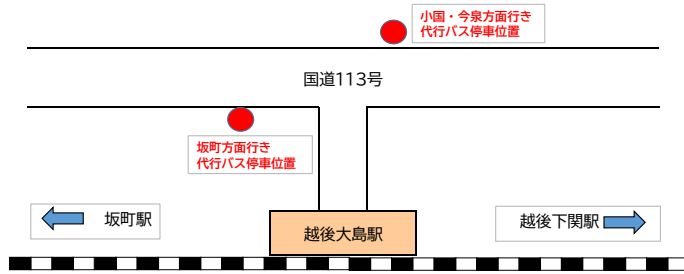

【別紙 2】 米坂線代行バス乗り場 掲載のない駅は駅前から発車します。

2022年12月19日から越後片貝駅、越後金丸駅、伊佐領駅、羽前沼沢駅のバス乗り場が変わります。

「越後大島駅」米坂線代行バス乗り場

代行バスは、国道113号バス停付近に停車します。