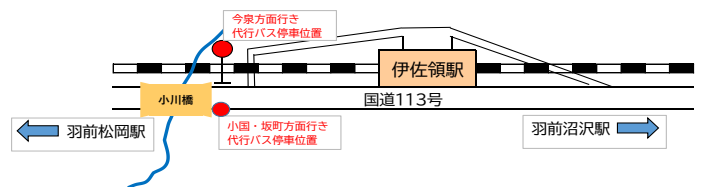

2022年12月19日からの 「伊佐領駅」米坂線代行バス乗り場

代行バスは、国道113号小川橋の伊佐領駅側に停車します。