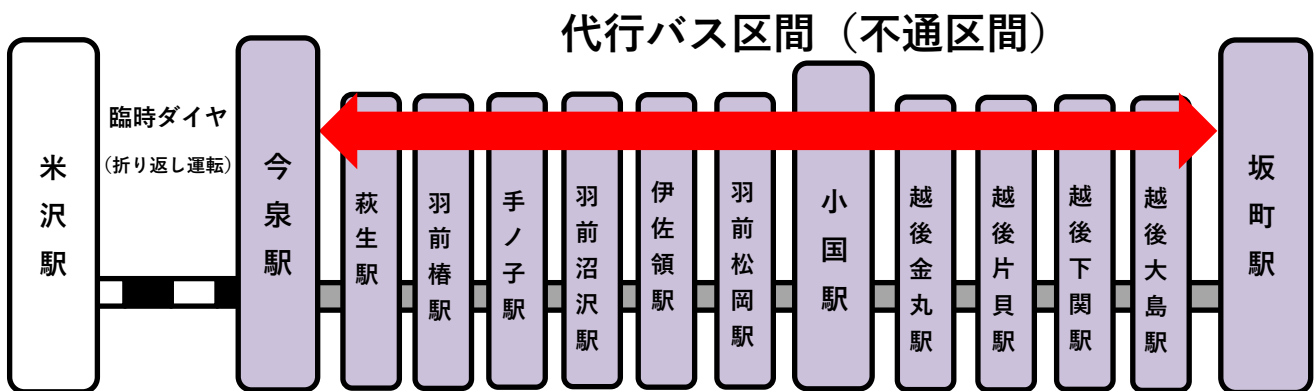

#### 4 バス乗り場の変更

国道上をバスの乗り場としている駅は降雪を考慮し、より安全な場所にバス乗り場を変更します。

【対象駅】越後片貝、越後金丸、伊佐領、羽前沼沢の4駅

※変更後のバス乗り場は【別紙2】をご確認ください。

※降雪等に伴う交通事情等により代行バスの運転を取り止める場合がございます。

また代行バスの遅れにより列車へのお乗り換えができない場合がございます。

#### 【参考】

○代行バス実施区間 米坂線 今泉駅 ～ 坂町駅間

※2便快速と4便、10便は米沢駅まで運転します。

2便快速と4便は今泉駅から米沢駅の間は羽前小松駅、西米沢駅、南米沢駅に停車します。

10便は今泉駅から米沢駅の間には停車しません。