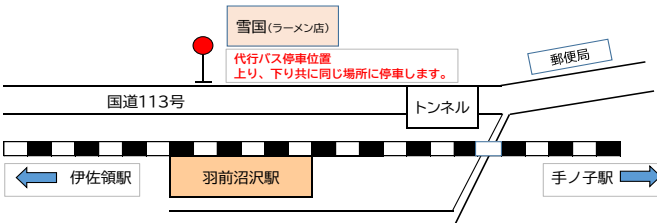

2022年12月19日からの 「羽前沼沢駅」米坂線代行バス乗り場

代行バスは、国道113号の「雪国」付近小国側の駐車帯に停車します。