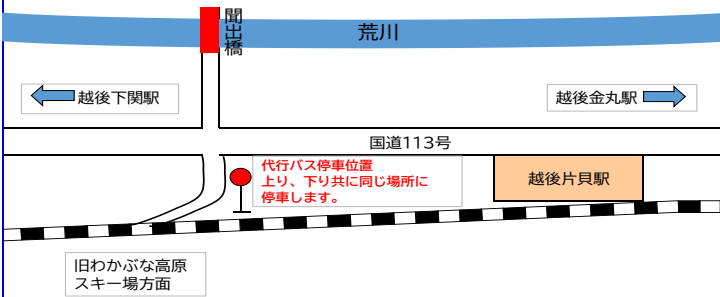

2022年12月19日からの 「越後片貝駅」米坂線代行バス乗り場

代行バスは、国道113号から旧スキー場方面に曲がった先に停車します。