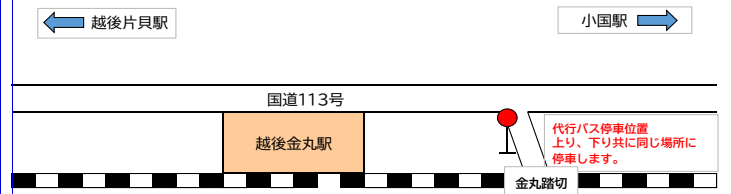

2022年12月19日からの 「越後金丸駅」米坂線代行バス乗り場

代行バスは、国道113号小国方の金丸踏切付近に停車します。