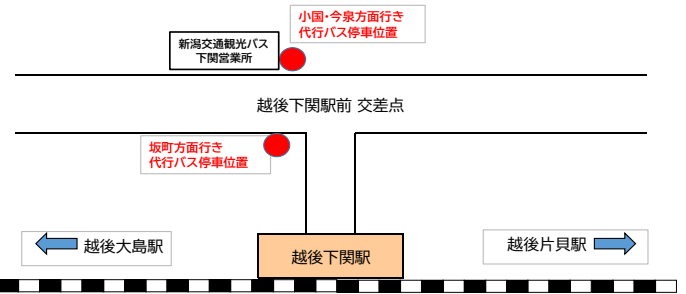

「越後下関駅」米坂線代行バス乗り場

代行バスは、新潟交通観光バス下関営業所バス停付近に停車します。