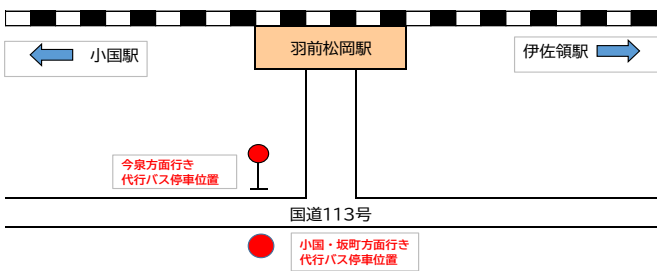

「羽前松岡駅」米坂線代行バス乗り場

代行バスは、国道113号バス停付近に停車します。