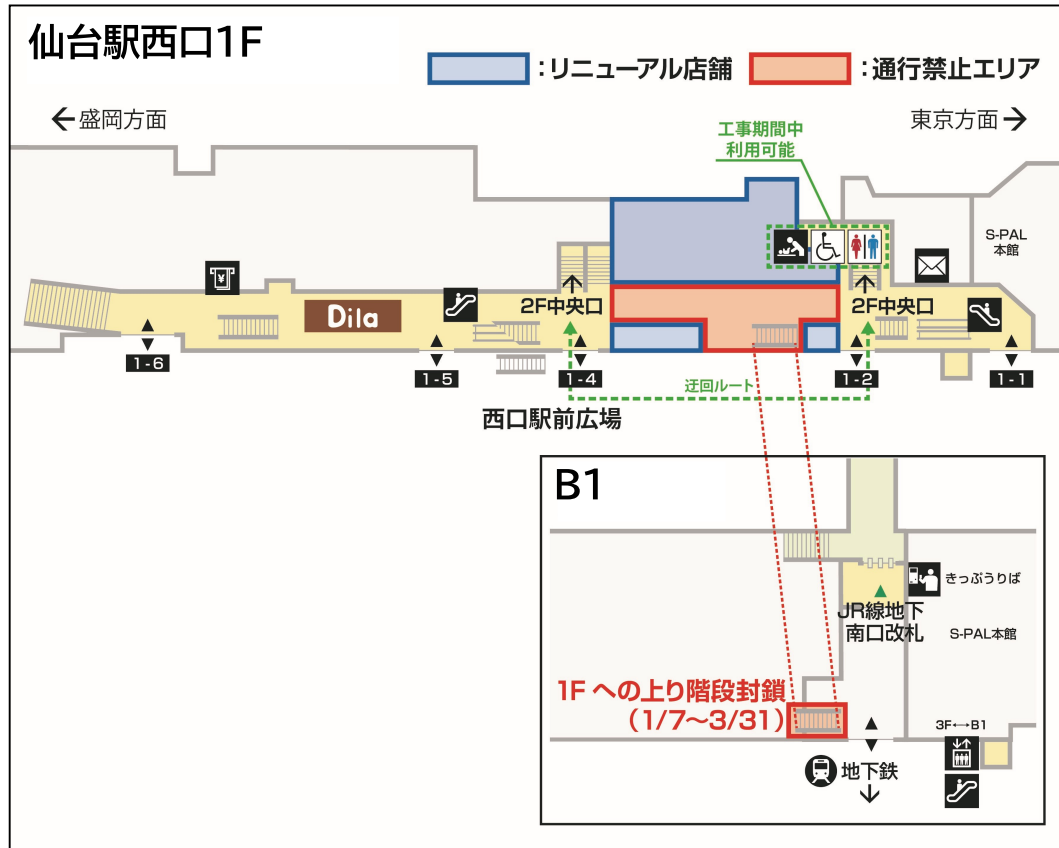

リニューアル工事に伴い、以下の期間一部店舗を休業いたします。

2021年1月5日（火）～ 4月下旬（予定）

※ 2021年1月7日（木）～3月末までリニューアルエリアの通り抜けはできません。

そのため、期間中は西口駅前広場への迂回をお願いいたします。

※ 1階コンコース部分のトイレは工事期間中もご利用いただけます。

【工事範囲】

※Dila 仙台の下記の店舗については通常通り営業いたします。

店名	カテゴリ	店名	カテゴリ
サロンフレッシュ	理容	マツモトキヨシ	ドラッグストア
カジカワ歯科クリニック	歯科	NewDays	コンビニ
仙令鮓	すし店	QB ハウス	理容
中嘉屋食堂 麺飯甜	中華料理	878 エルベ	花屋
越後秘蔵麺 無尽蔵	ラーメン	プチラフィネ	マッサージ
パスタハウストライアングル	パスタ	仙台駅内郵便局	郵便局
伊達の牛たん本舗	牛たん		