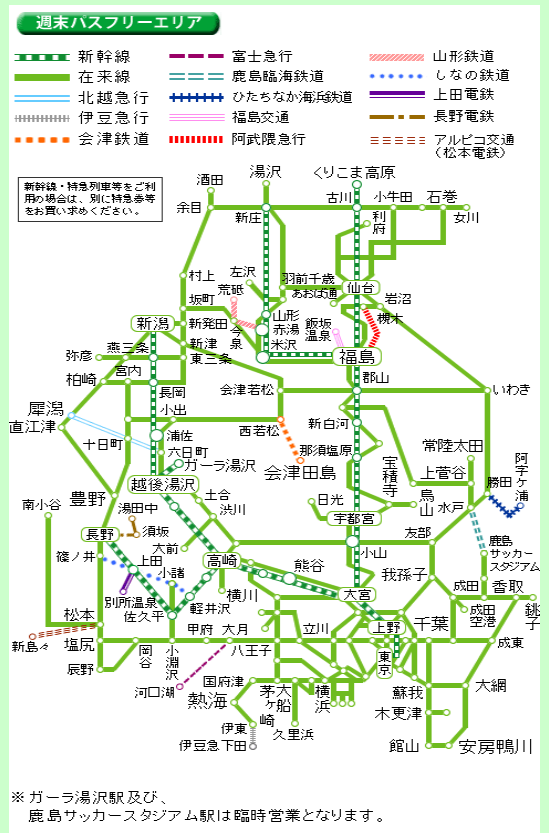

2013年3月4日
東日本旅客鉄道株式会社

週末の鉄道旅行に便利な「週末パス」を発売します！

JR東日本では、土休日の連続する2日、首都圏・南東北・上信越エリアの普通列車およびエリア内の13の鉄道会社線が乗り降り自由となるフリーパス「ウィークエンドパス」を2013年3月末まで発売しております。2013年4月からは「週末パス」と改め、発売価格をおとな200円・子ども100円ずつお求めやすくいたします。

新幹線と特急列車を組み合わせる旅、ローカル線を使い続けて話題のご当地グルメを食べ歩く旅、東京エリアの話題スポットを訪れる旅など、「週末パス」で鉄道の旅をお楽しみください。

商品概要

利用期間：2013年4月6日(土)～2013年9月29日(日)の土休日

4月27日～29日、5月3日～6日、8月10日～11日、8月17日～18日の設定はありません。

有効期間：2日間

発売期間：2013年4月1日(月)～2013年9月27日(金)

有効期間開始日の1ヶ月前から前日までの発売となります。

例：6月1日(土)～2日(日)ご利用分は5月1日(水)～5月31日(金)までの発売。

おねだん：おとな 8,500円 子ども 2,500円

早期購入がおトク！週末の2日間乗り降り自由！

発売は有効期間開始日の前日までとなります。

2日間、普通列車(快速含む)の普通車自由席が乗り降り自由のフリーパス。フリーエリアは次の通りです。

JR東日本線・北越急行・伊豆急行・会津鉄道(西若松～会津田島間)・富士急行・鹿島臨海鉄道・ひたちなか海浜鉄道・福島交通・阿武隈急行・山形鉄道・しなの鉄道・上田電鉄・長野電鉄・アルピコ交通(松本電鉄)

新幹線・特急列車利用時は・・・

別に特急券等をお買い求めいただければ、新幹線や特急列車等もご利用になります。普通列車と新幹線を組み合わせる旅もお楽しみください！

駅レンタカー Sクラス・Aクラスが特別料金に！

フリーエリア内で駅レンタカーをご利用の場合、SクラスとAクラスが特別料金でご利用になれます。

ご予約・お問い合わせはジェイアール東日本レンタリース予約センターへ！

電話：0088-252-555 平日9:00～18:00 土休日10:00～17:00