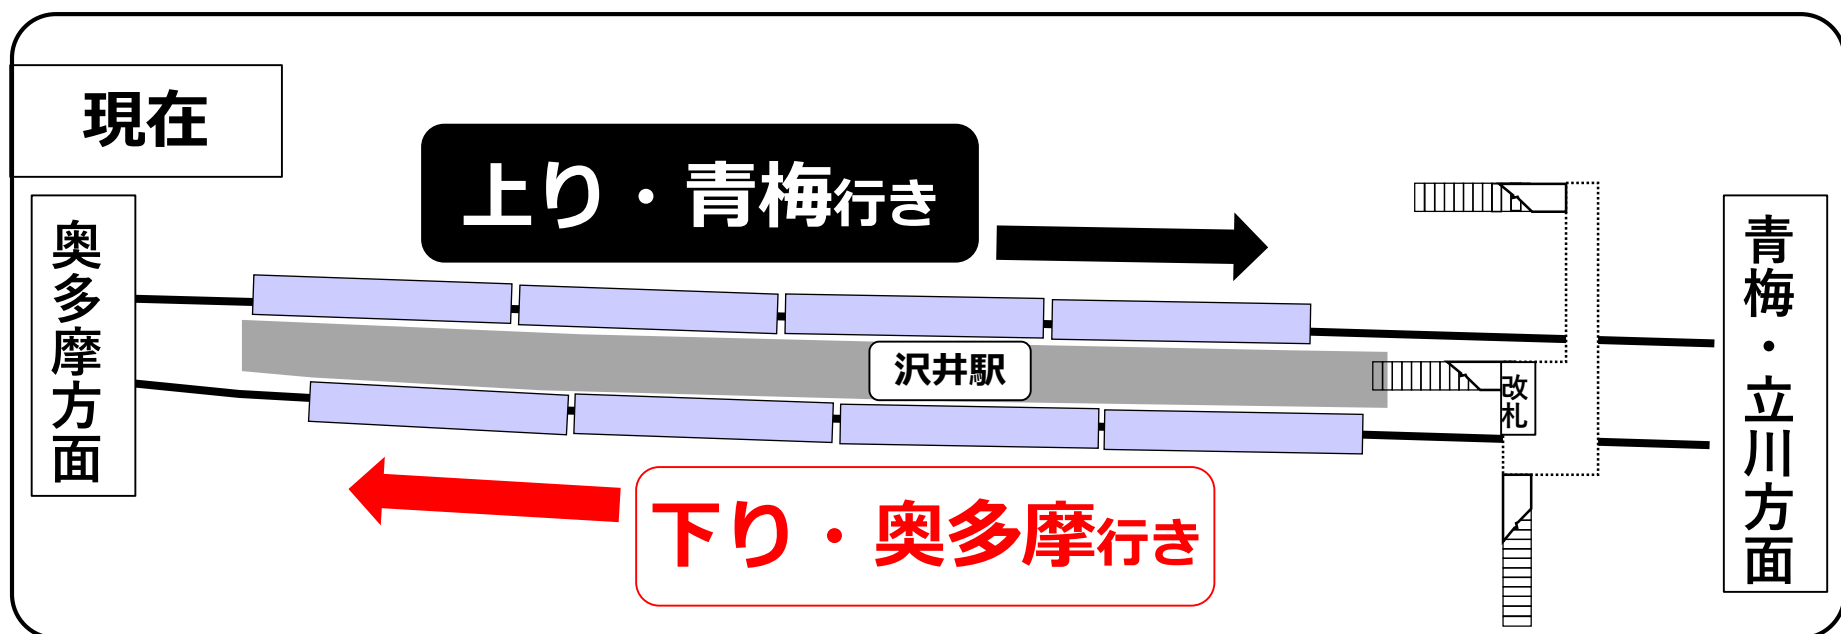

ご案内

11月30日(土) 始発列車より
「沢井駅」にて「奥多摩行き」の
停車ホーム及び乗車口が変わります。

11/30(土)始発列車より

上下とも全ての列車が
同一ホームに停車します。