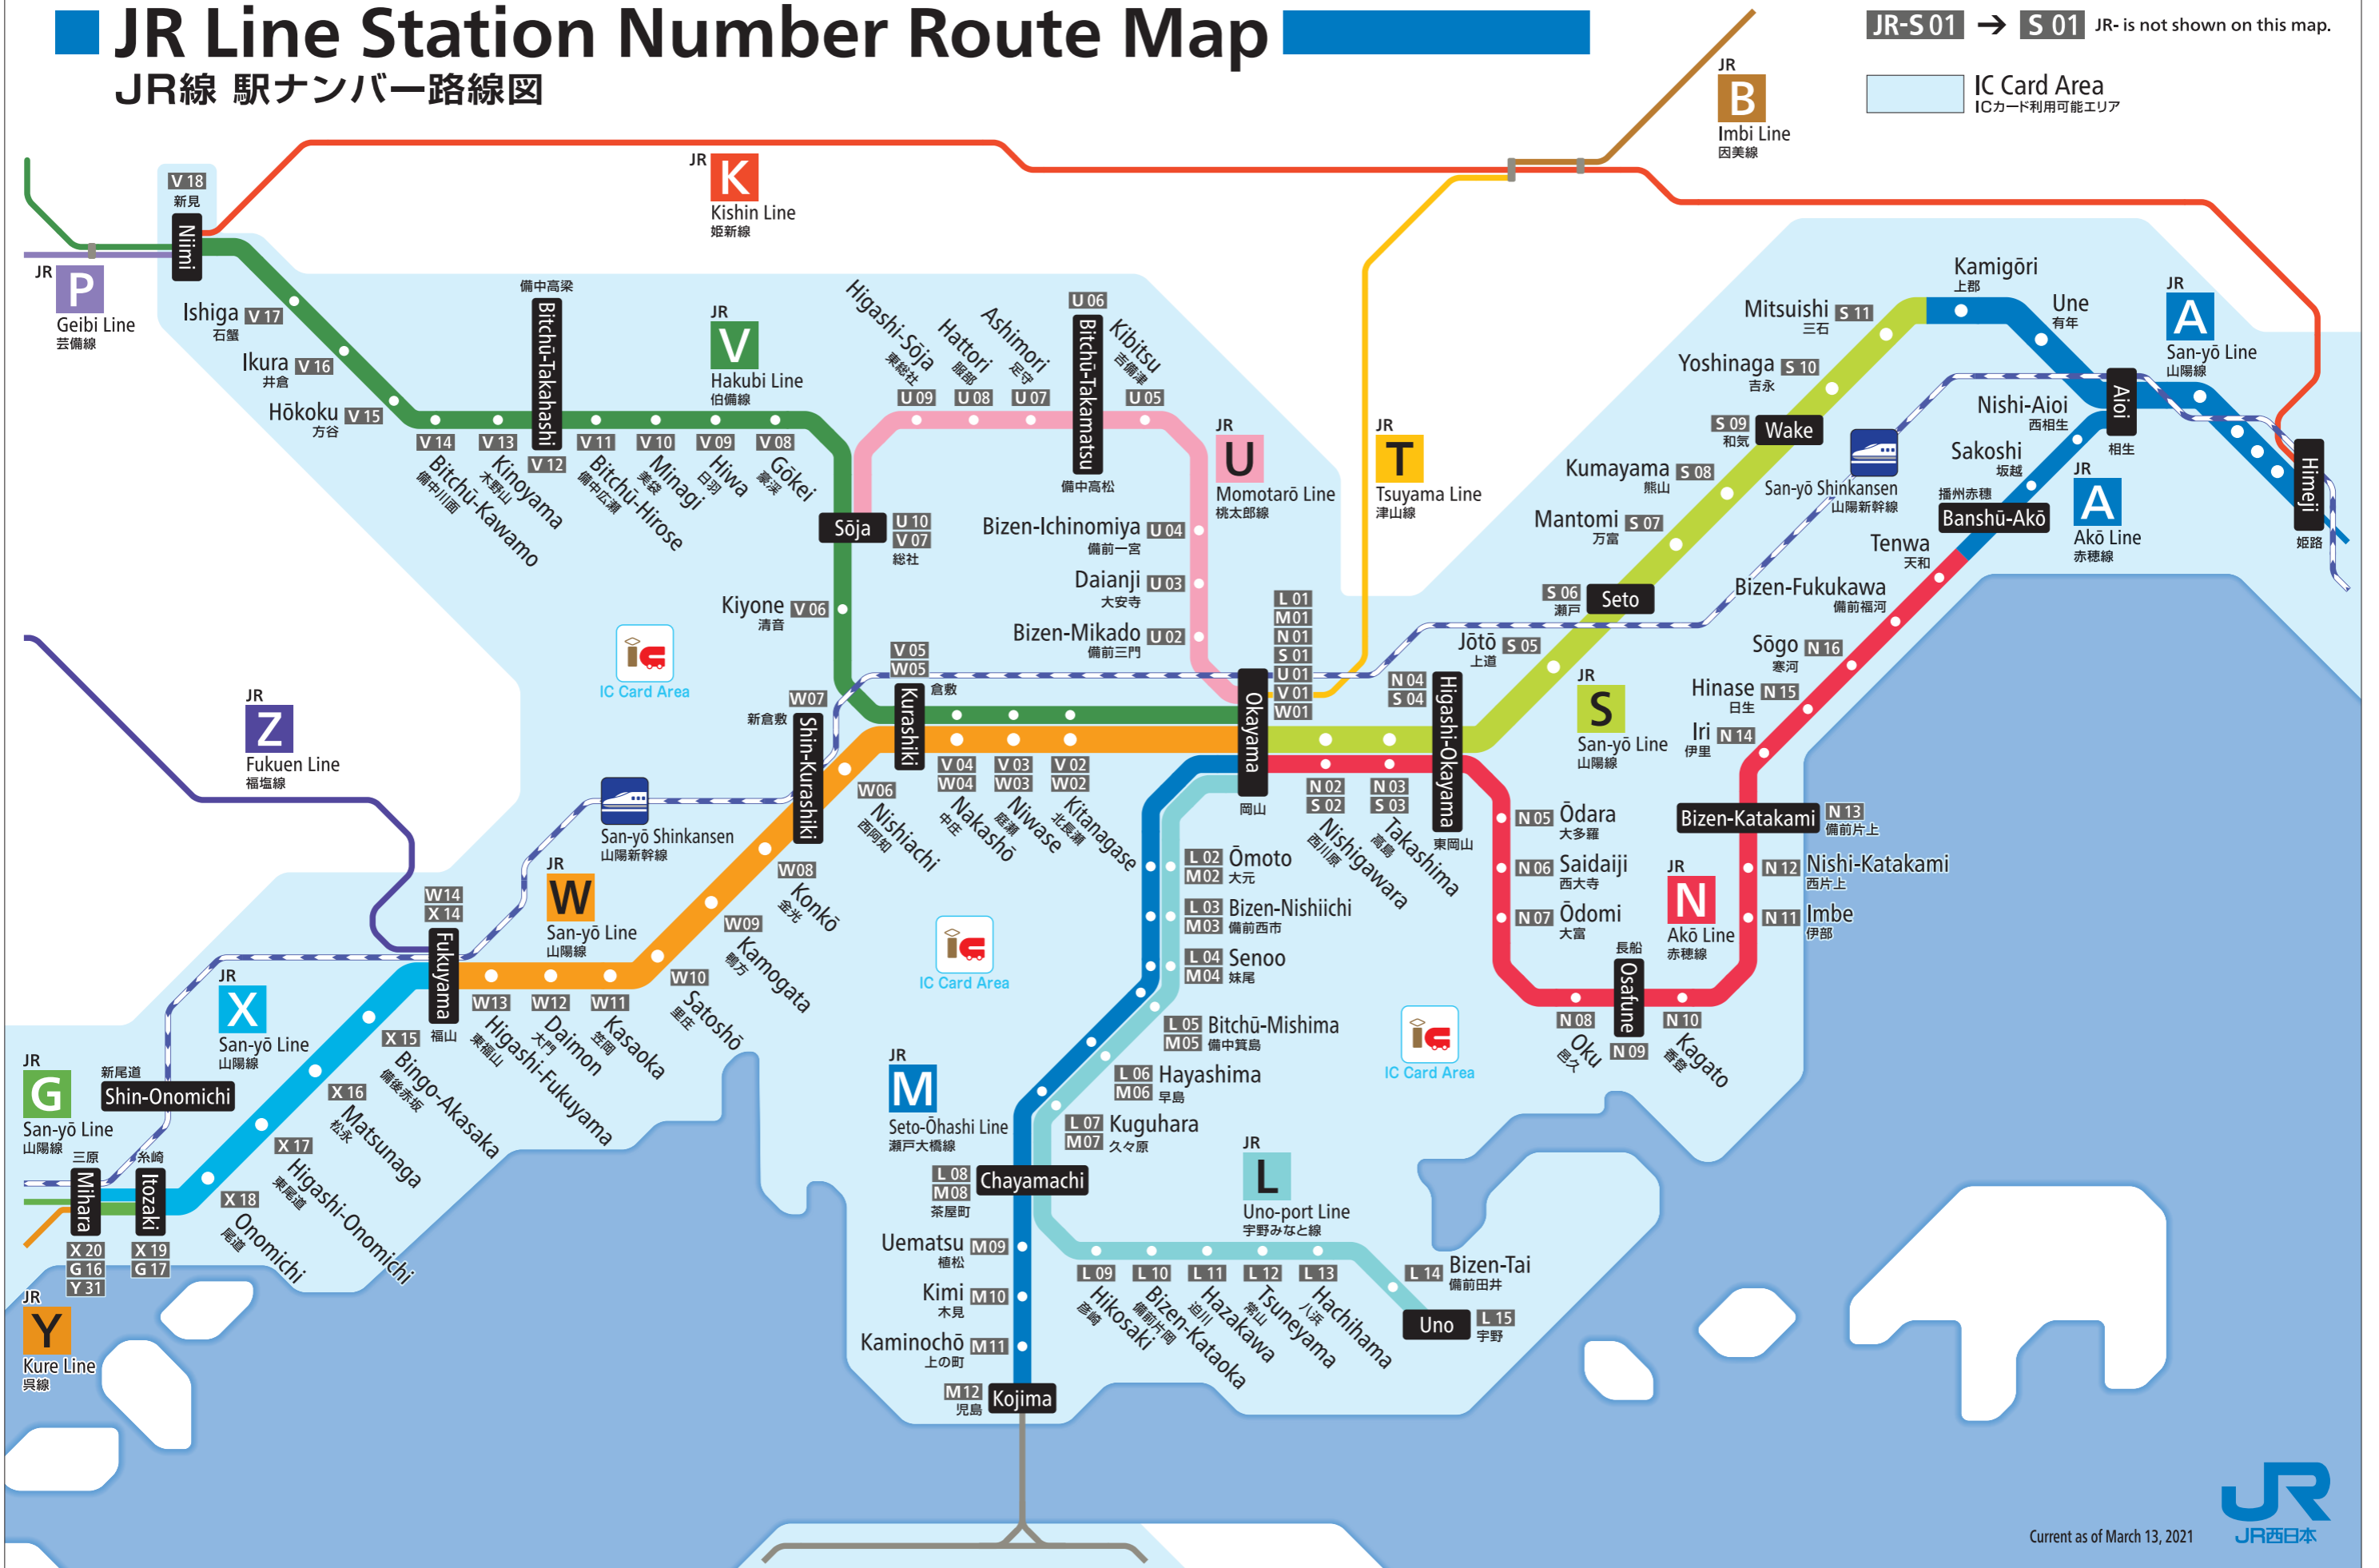

# JR Line Station Number Route Map

JR線 駅ナンバー路線図

JR-S01 → S 01 JR- is not shown on this map.

IC Card Area  
ICカード利用可能エリア

Current as of March 13, 2021