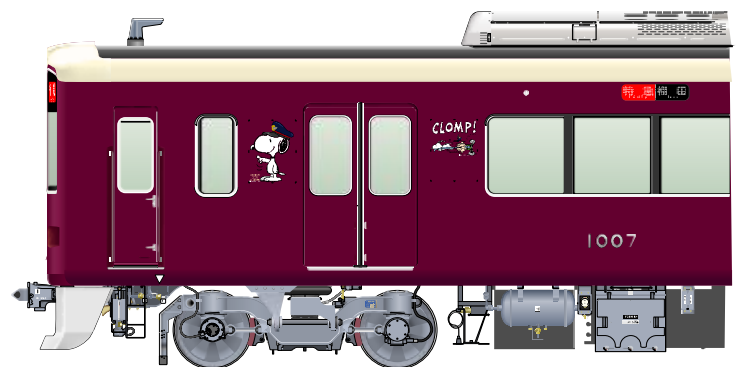

報道関係各位

阪 急 電 鉄 株 式 会 社
株式会社ソニー・クリエイティブプロダクツ

『PEANUTS と阪急電車が会った。』

～スヌーピーで有名なコミック PEANUTS とのコラボ企画が10月1日から始まります～

装飾列車「スヌーピー&フレンズ号」運行決定！

- ■コラボグッズの発売
- ■スタンプラリーの開催
- ■阪急全線1日乗車券（スヌーピーオリジナルデザインバージョン）の発売
- ■マナーポスターでのコラボも実現

阪急電鉄株式会社（本社：大阪府大阪市北区 代表取締役社長：中川 喜博）と「PEANUTS」（以下 ピーナッツ）の日本国内エージェントである株式会社ソニー・クリエイティブプロダクツ（本社：東京都千代田区 代表取締役：長谷川 仁）は、Peanuts Worldwide LLC（米国ニューヨーク）とのライセンス契約のもと、2016年10月1日（土）から阪急電鉄の神戸線・宝塚線・京都線 の3路線で、「スヌーピー」で知られるコミック「ピーナッツ」とコラボした装飾列車「スヌーピー&フレンズ号」を各1編成（計3編成・24両）運行します。

また、この運行開始に合わせて、阪急電車のマルーンカラーや制帽のデザインとスヌーピーたちがコラボした、ぬいぐるみやトートバッグなど34種類のコラボグッズを沿線のショップおよびスヌーピータウンショップなどの店舗で発売します。このほか、スタンプラリーや1日乗車券の発売など、沿線各所で楽しんでいただけるコラボ企画を実施します。

詳細は次頁のとおりです。

↑装飾列車のイメージ © 2016 Peanuts Worldwide LLC

↑各線で異なるヘッドマーク

■「ピーナッツ」とは

世界一有名なビーグル犬「スヌーピー」と飼い主の少年「チャーリー・ブラウン」、そして仲間の個性的な子ども達や動物達が活躍する新聞コミック「ピーナッツ」は、20世紀を代表する米国の漫画家チャールズ・M・シュルツ（1922年～2000年）の作品。1950年10月2日、『ワシントン・ポスト』など米国の7紙で連載がスタート。以来、広く世界中で親しまれ、現在も75カ国21の言語、2200紙で掲載され、今年で66周年を迎えます。日本では、詩人の谷川俊太郎さんの名訳で紹介され、幅広い層から支持されています。今年4月に東京六本木に原画を展示する「スヌーピーミュージアム」が2年半の期間限定で開業し、話題となっています。<http://www.snoopy.co.jp/>