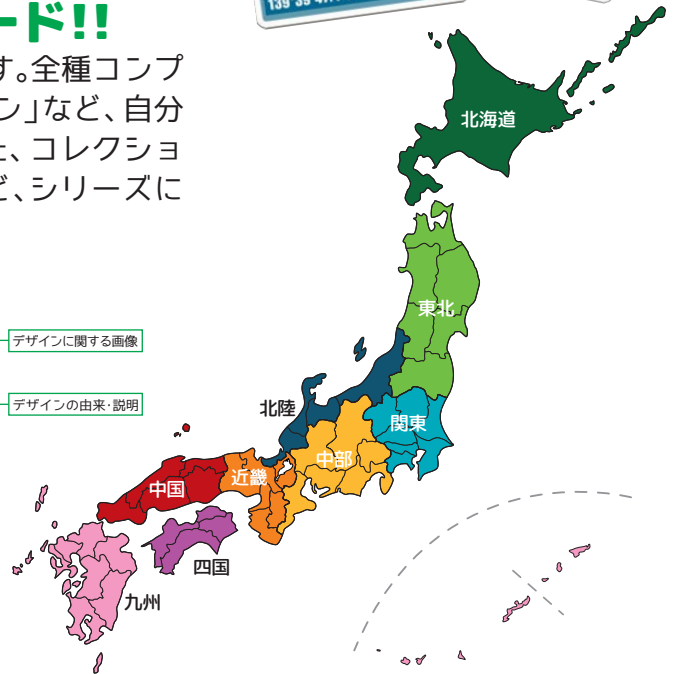

マンホールカード

第21弾!

デザイン性あふれるマンホール蓋をコレクションできる『マンホールカード』にこの冬、新しい仲間たちが加わります。

これまで
第1弾～第20弾
968種 665自治体・3団体

第21弾 NEW
34種 34自治体

シリーズ累計
1002種 681自治体・3団体

日本のマンホール蓋は世界に誇れる文化物！ 奥深い『楽しさ♪』を1枚に詰め込みました！

日本のマンホール蓋は全国各地デザインが違うご当地モノなのです。その土地に縁のある各所、名物品、スポーツ、キャラクター等が描かれています。まさに日本人の繊細さや丁寧さが生み出した路上の文化物！そのユニークさや美しさに惹かれて訪ね歩くファンが急増する中、ついに世界に誇れる『マンホールカード』がここに誕生！！

集めて『楽しい♪』コレクションカード!!

「マンホールカード」は集める楽しさを大切にしています。全種コンプリートだけでなく、「地域」「都道府県」「市町村」「デザイン」など、自分の好きな集め方を楽しめるように設計しています。また、コレクションする上で欠かせない「材質」「寸法」「彩色」「文章」など、シリーズにおける統一感も大切にしています。

表面はマンホール蓋の写真と設置されている座標軸、ピクトグラムが入ります。

裏面にはデザインの由来やモチーフ、下水道についての情報等を記載します。

カードベースの色を日本を北海道、東北、関東、北陸、中部、近畿、中国、四国、九州の9つの地域で色分けしています。

「マンホールカード」は 無料でGETできます!

「マンホールカード」は、下水道関連施設や観光案内所等で無料配布されています。各カードの詳しい配布場所は、GKPのホームページにてご確認ください。

GKP 下水道広報プラットフォーム

配布場所は で検索