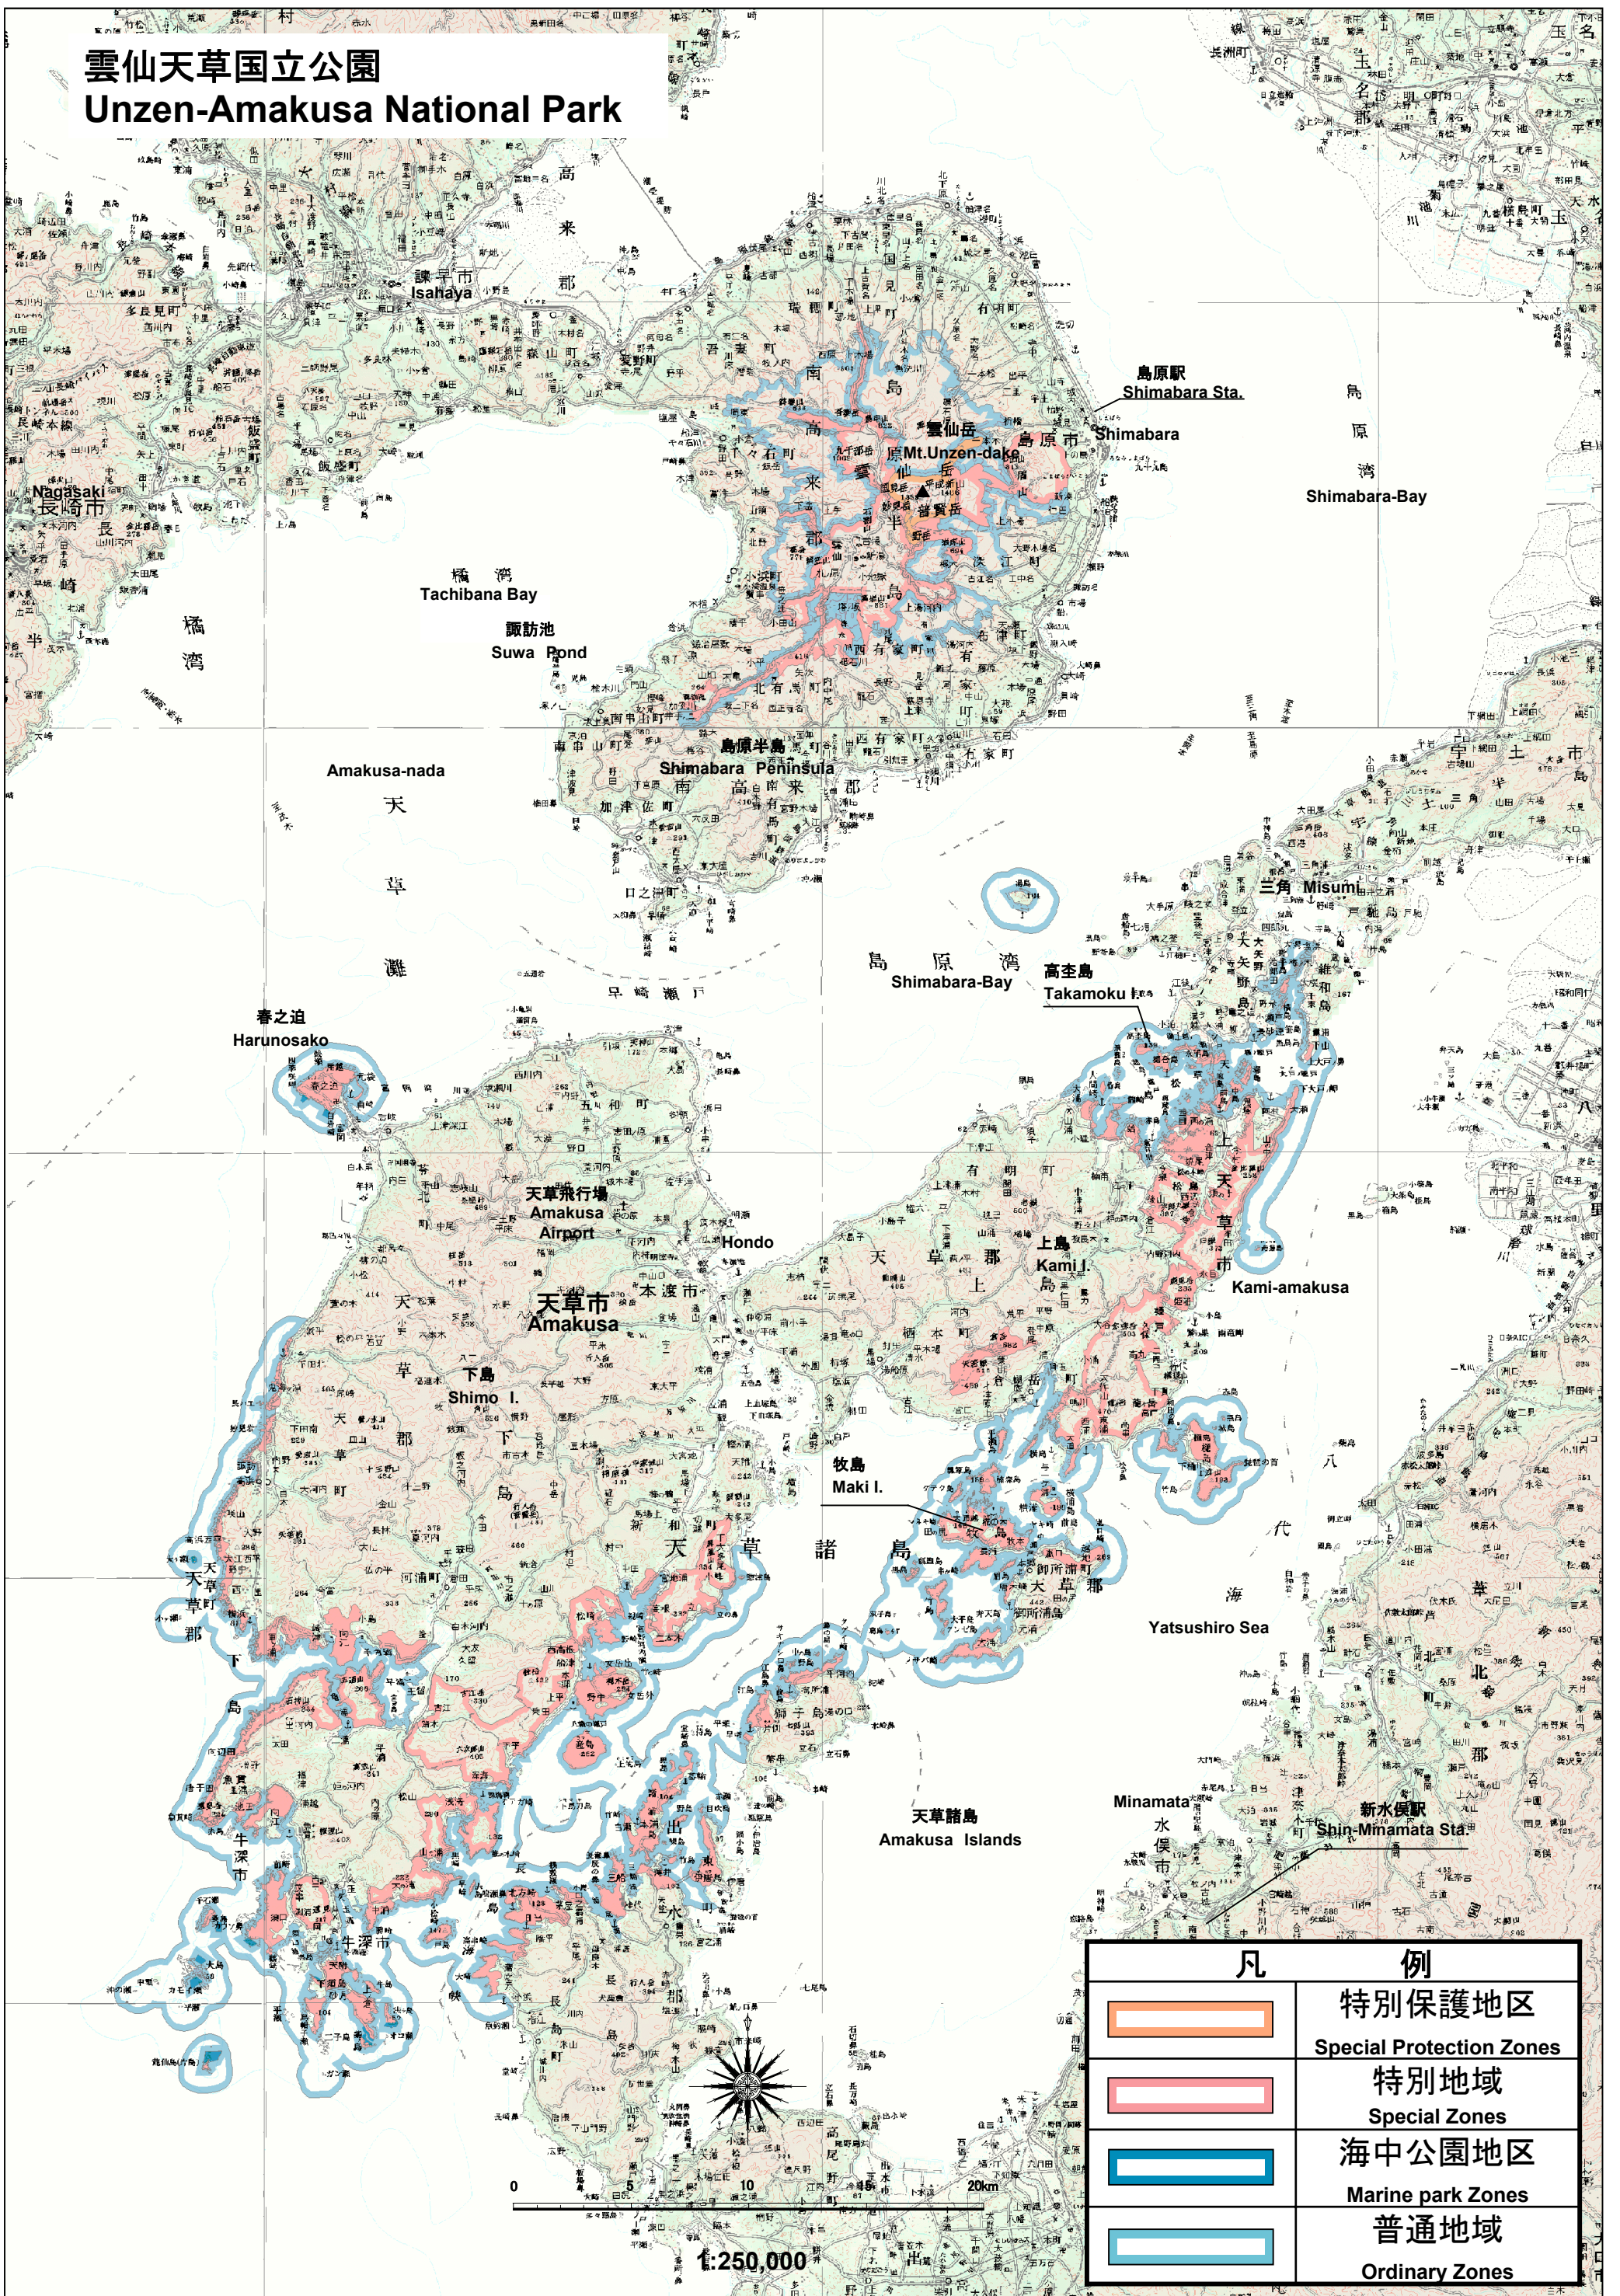

# 雲仙天草国立公園 Unzen-Amakusa National Park

この地図の作成に当たっては、国土地理院長の承認を得て、同院発行の数値地図200000(地図画像)及び数値地図メッシュ(標高)を使用したものである。(承認番号 平18総使、第565号)  
 使用地図は平成18年3月1日版 数値地図200000(地図画像)です。図葉毎に更新期日が異なりますのでご了承ください。