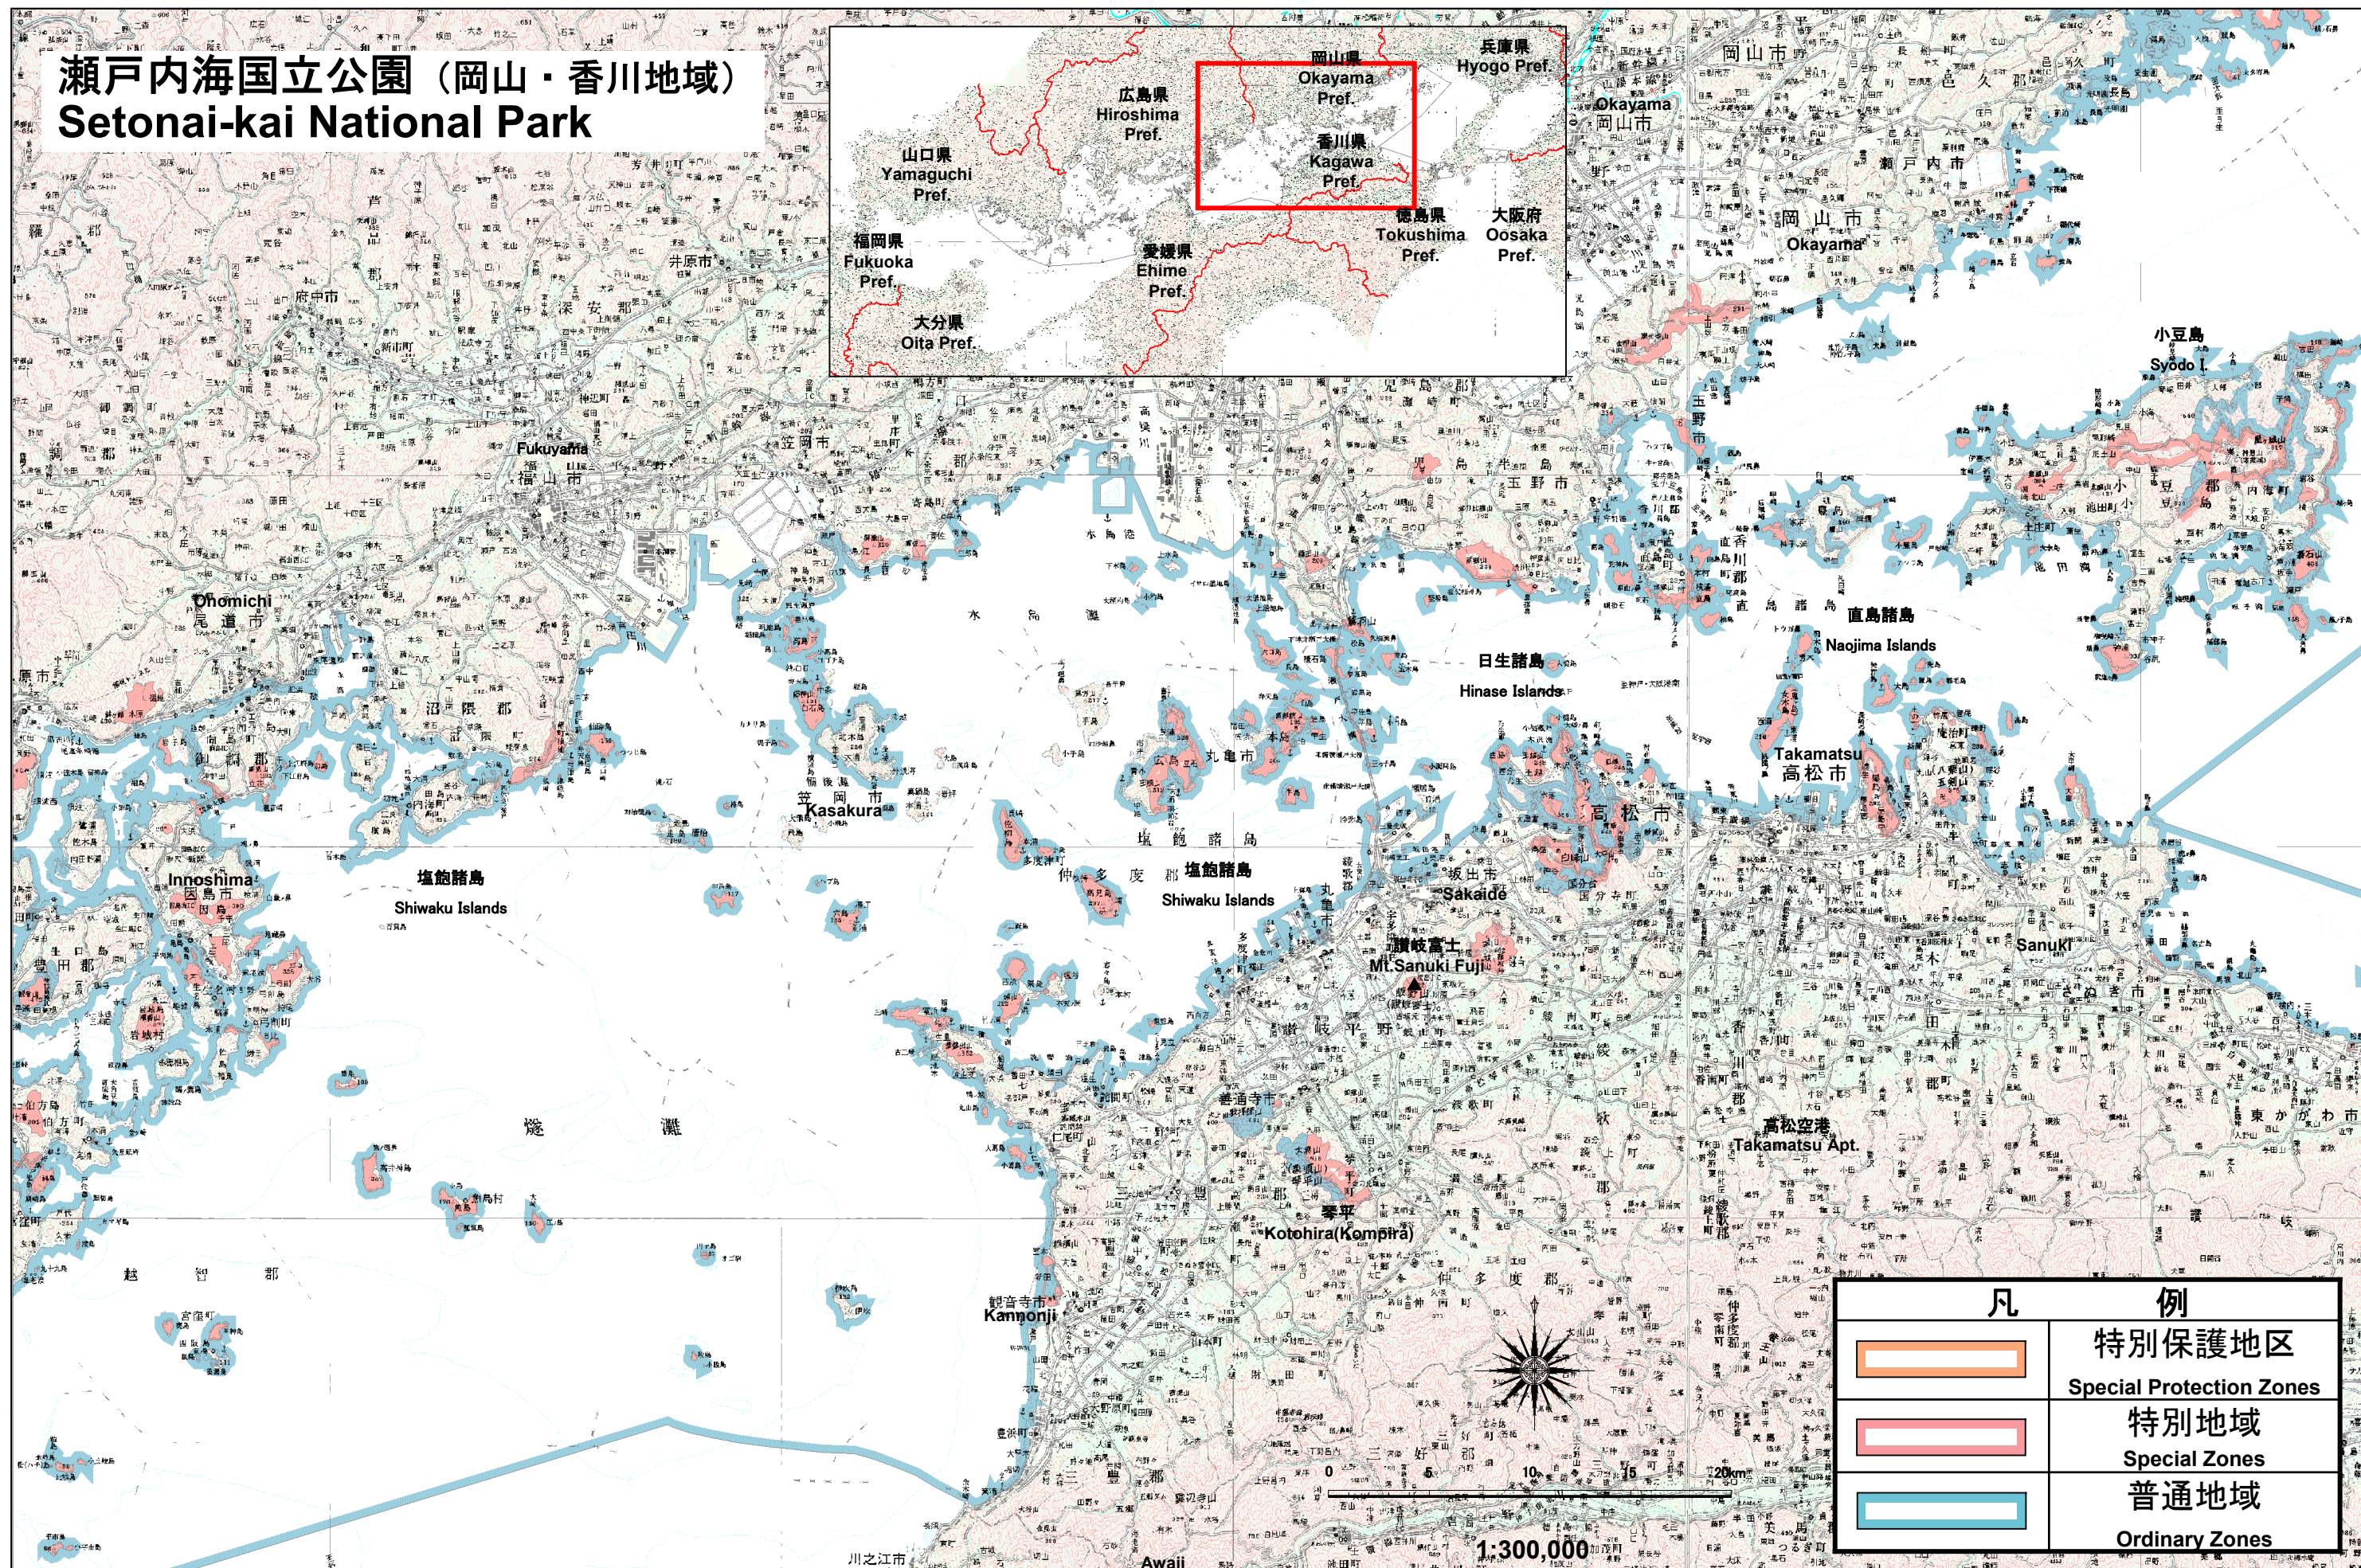

瀬戸内海国立公園 (岡山・香川地域) Setonai-kai National Park

凡 例	
	特別保護地区 Special Protection Zones
	特別地域 Special Zones
	普通地域 Ordinary Zones

この地図の作成に当たっては、国土院院長の承認を得て、同院発行の数値地図200000(地図画像)及び数値地図メッシュ(標高)を使用したものである。(承認番号 平18総発、第565号)
使用地図は平成18年3月1日版 数値地図200000(地図画像)です。図葉毎に更新期日が異なりますのでご了承ください。