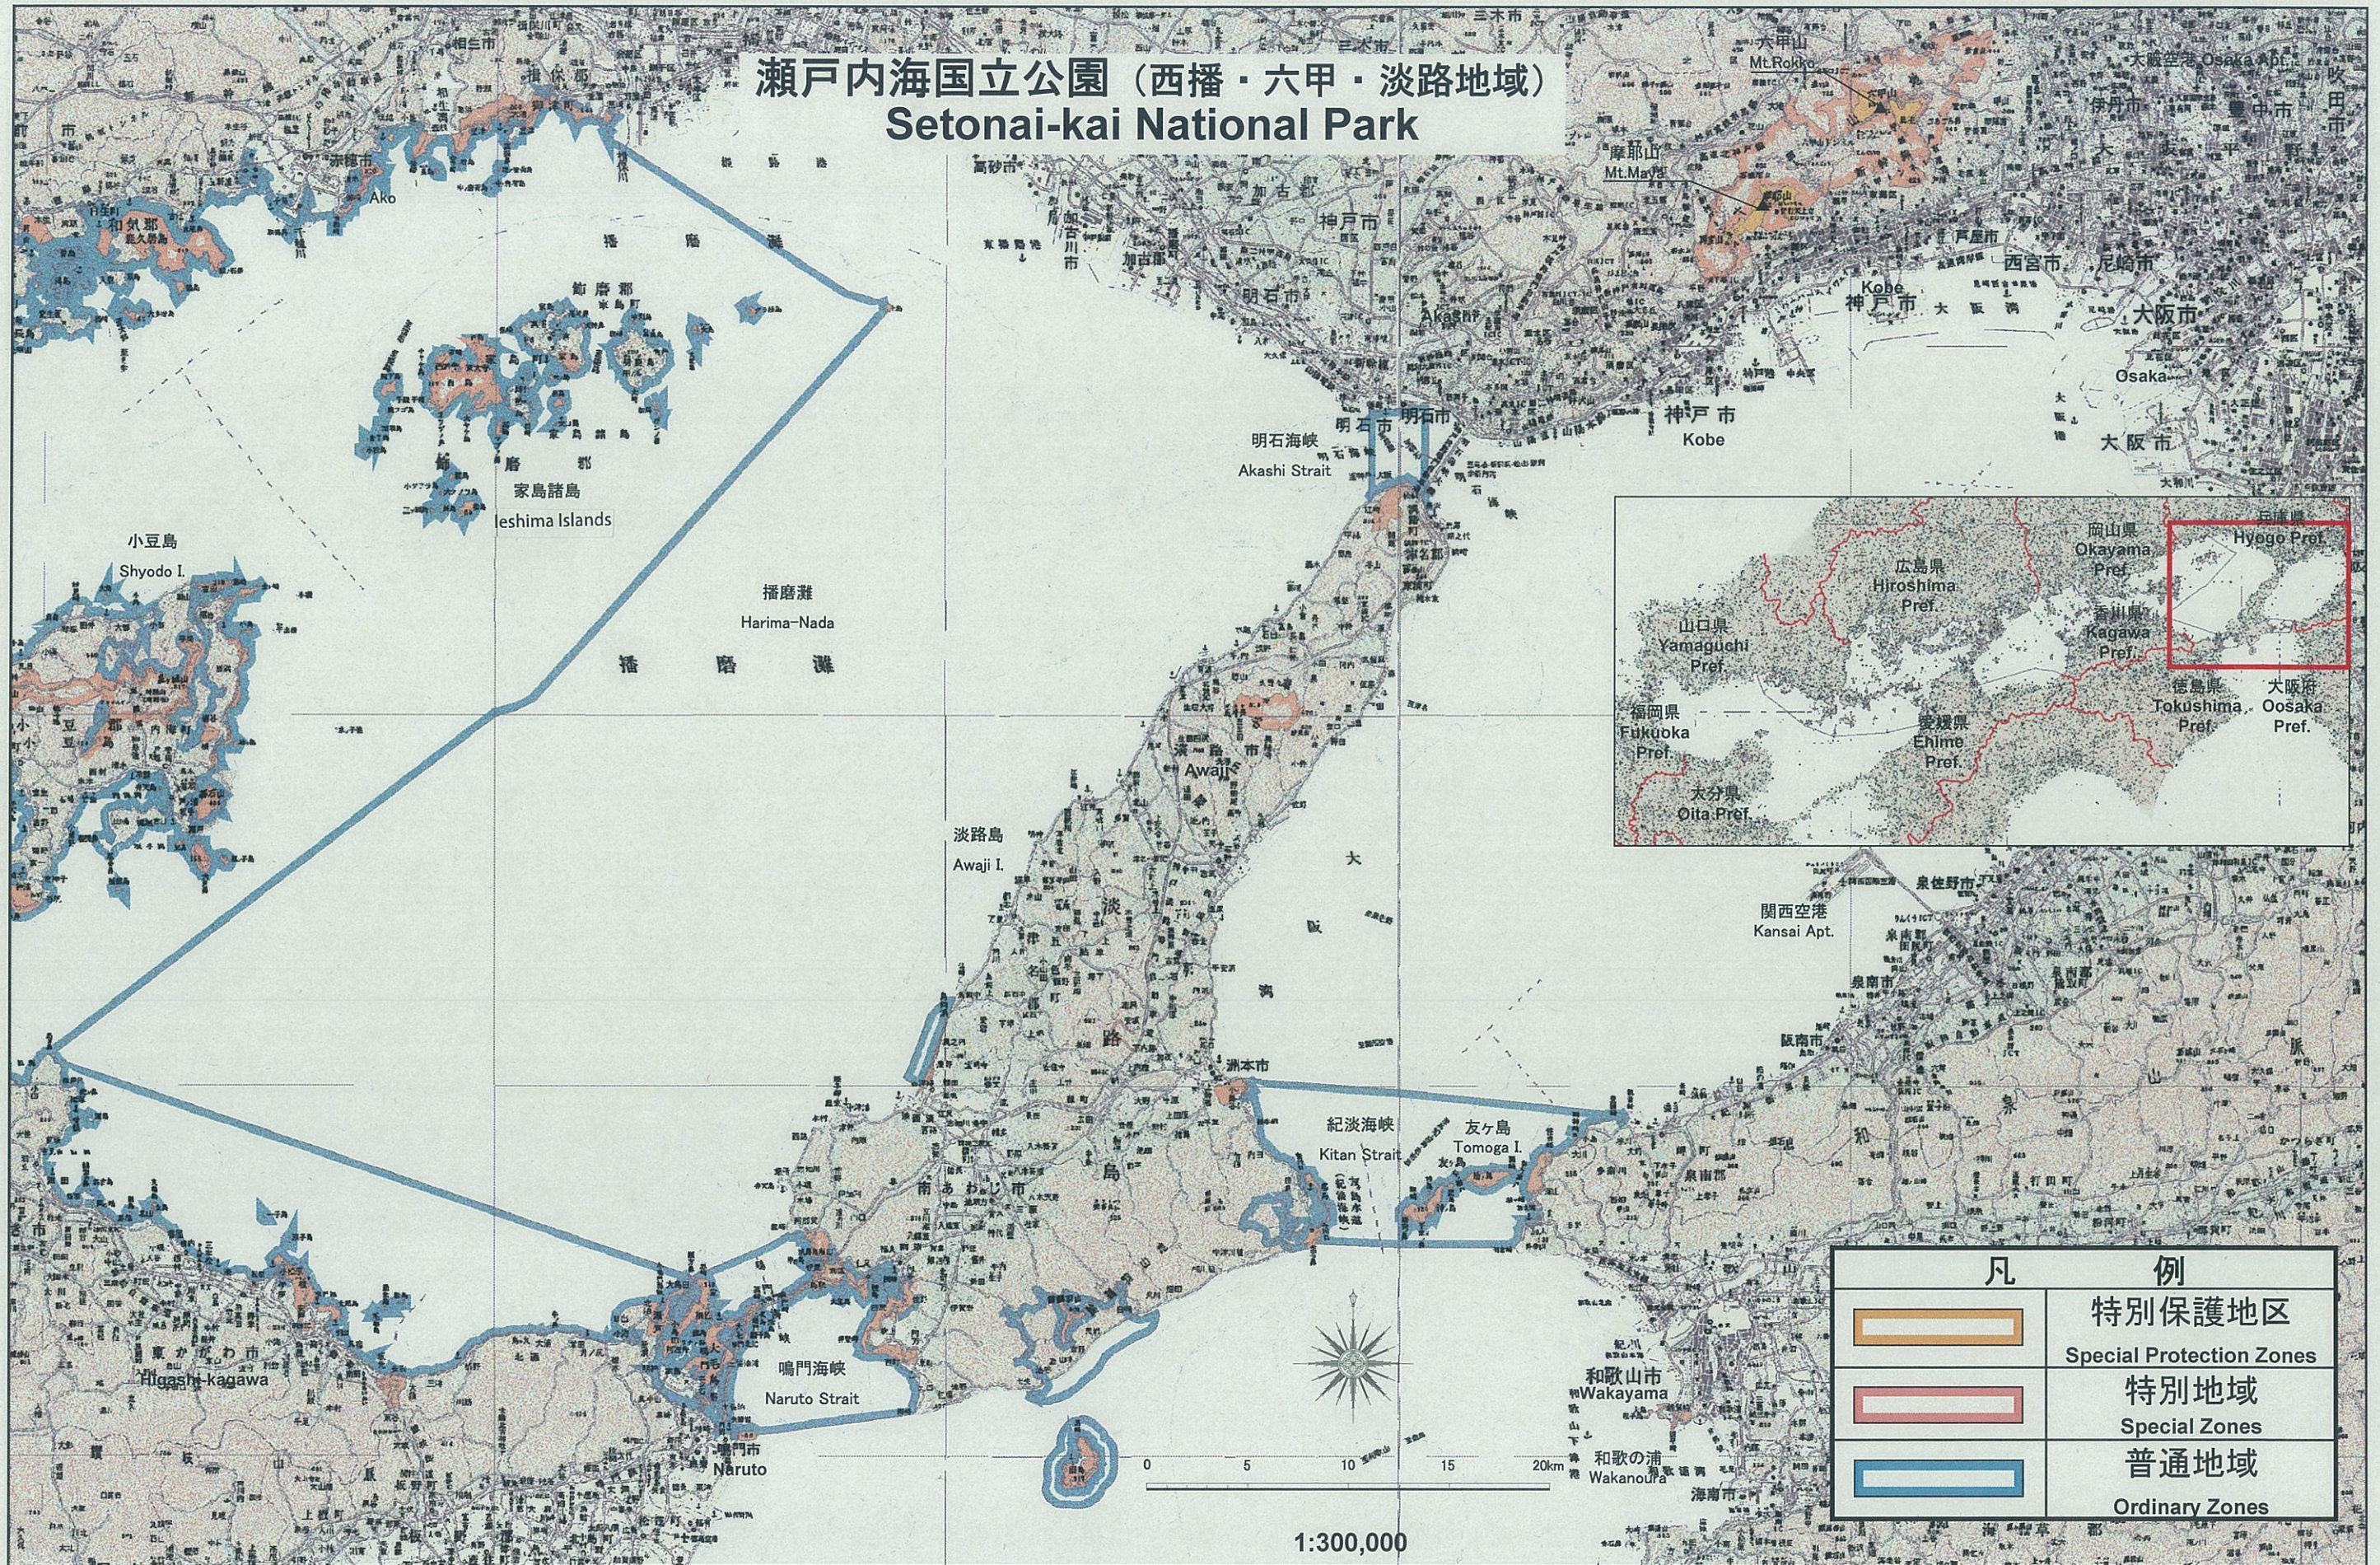

瀬戸内海国立公園 (西播・六甲・淡路地域) Setonai-kai National Park

凡 例	
	特別保護地区 Special Protection Zones
	特別地域 Special Zones
	普通地域 Ordinary Zones

1:300,000

この地図の作成に当たっては、国土地理院長の承認を得て、同院発行の数値地図200000(地図画像)及び数値地図メッシュ(標高)を使用したものである。(承認番号 平18総使、第565号) 使用地図は平成18年3月1日版 数値地図200000(地図画像)です。図葉毎に更新期日異なりますのでご了承ください。