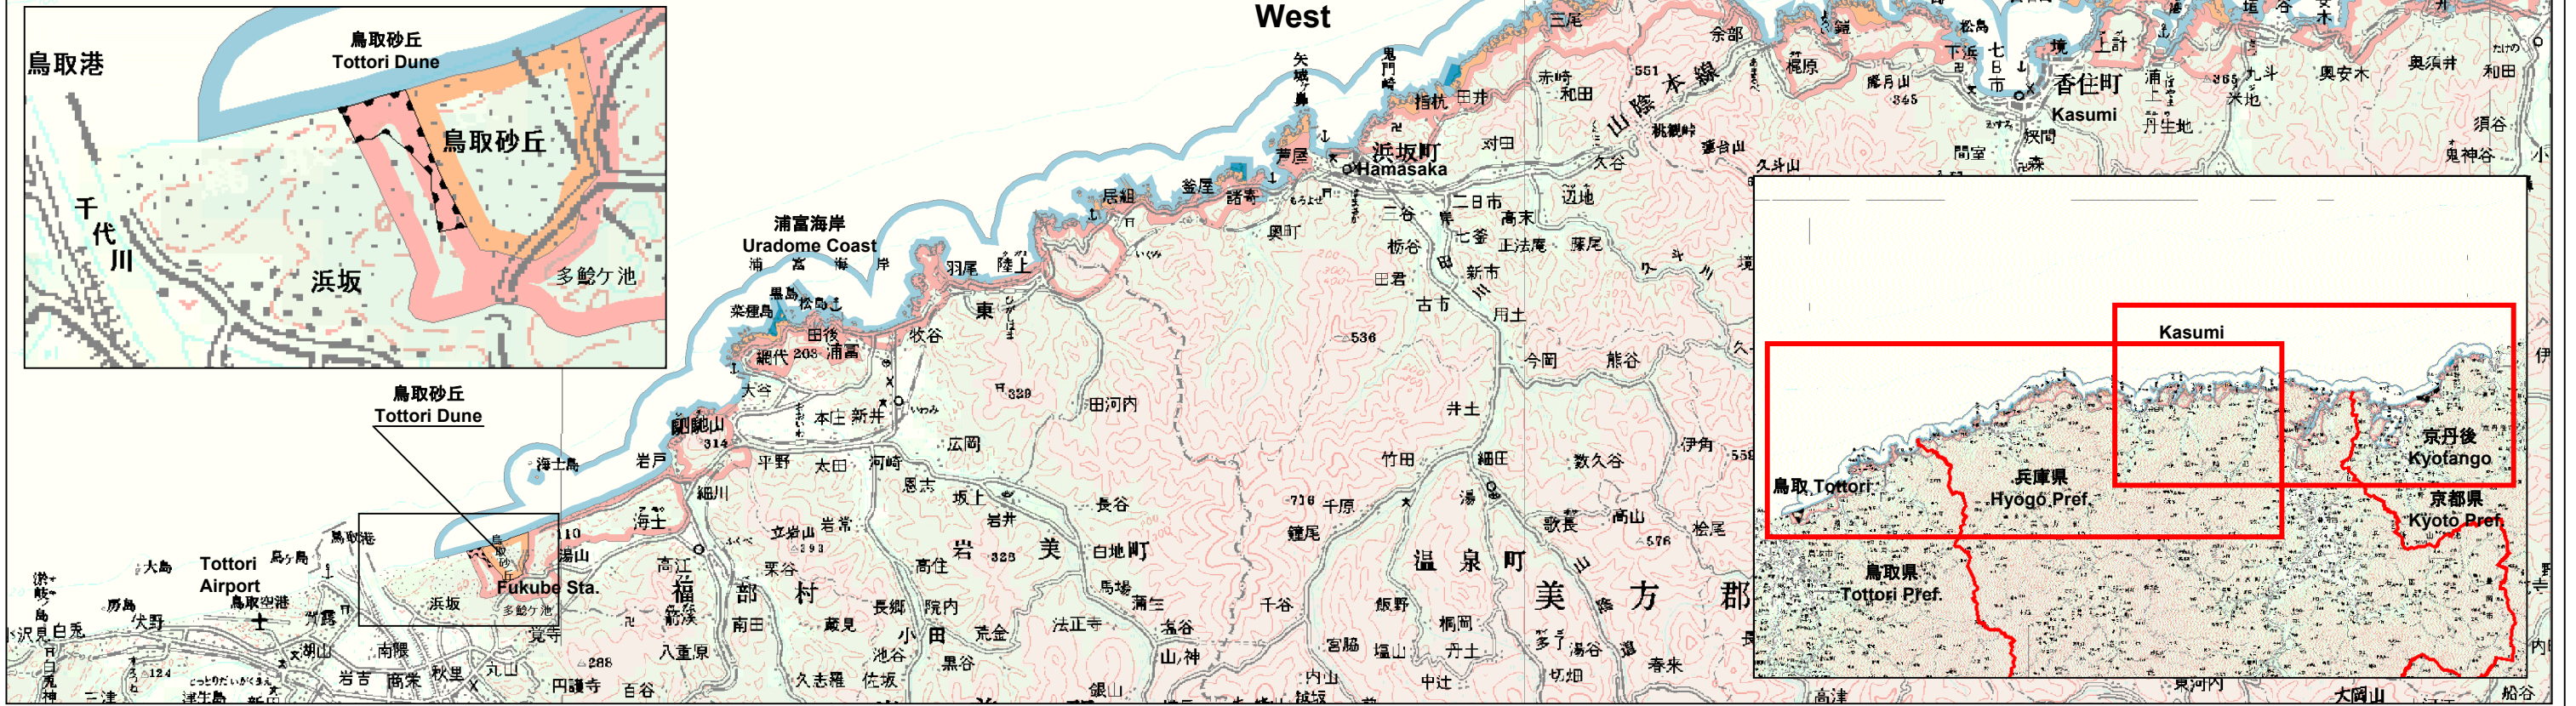

山陰海岸国立公園 San'in-Kaigan National Park

この地図の作成に当たっては、国土地理院長の承認を得て、同院発行の数値地図200000(地図画像)及び数値地図メッシュ(標高)を使用したものである。(承認番号 平18総使、第565号)
使用地図は平成18年3月1日版 数値地図200000(地図画像)です。図葉毎に更新期日が異なりますのでご了承ください。