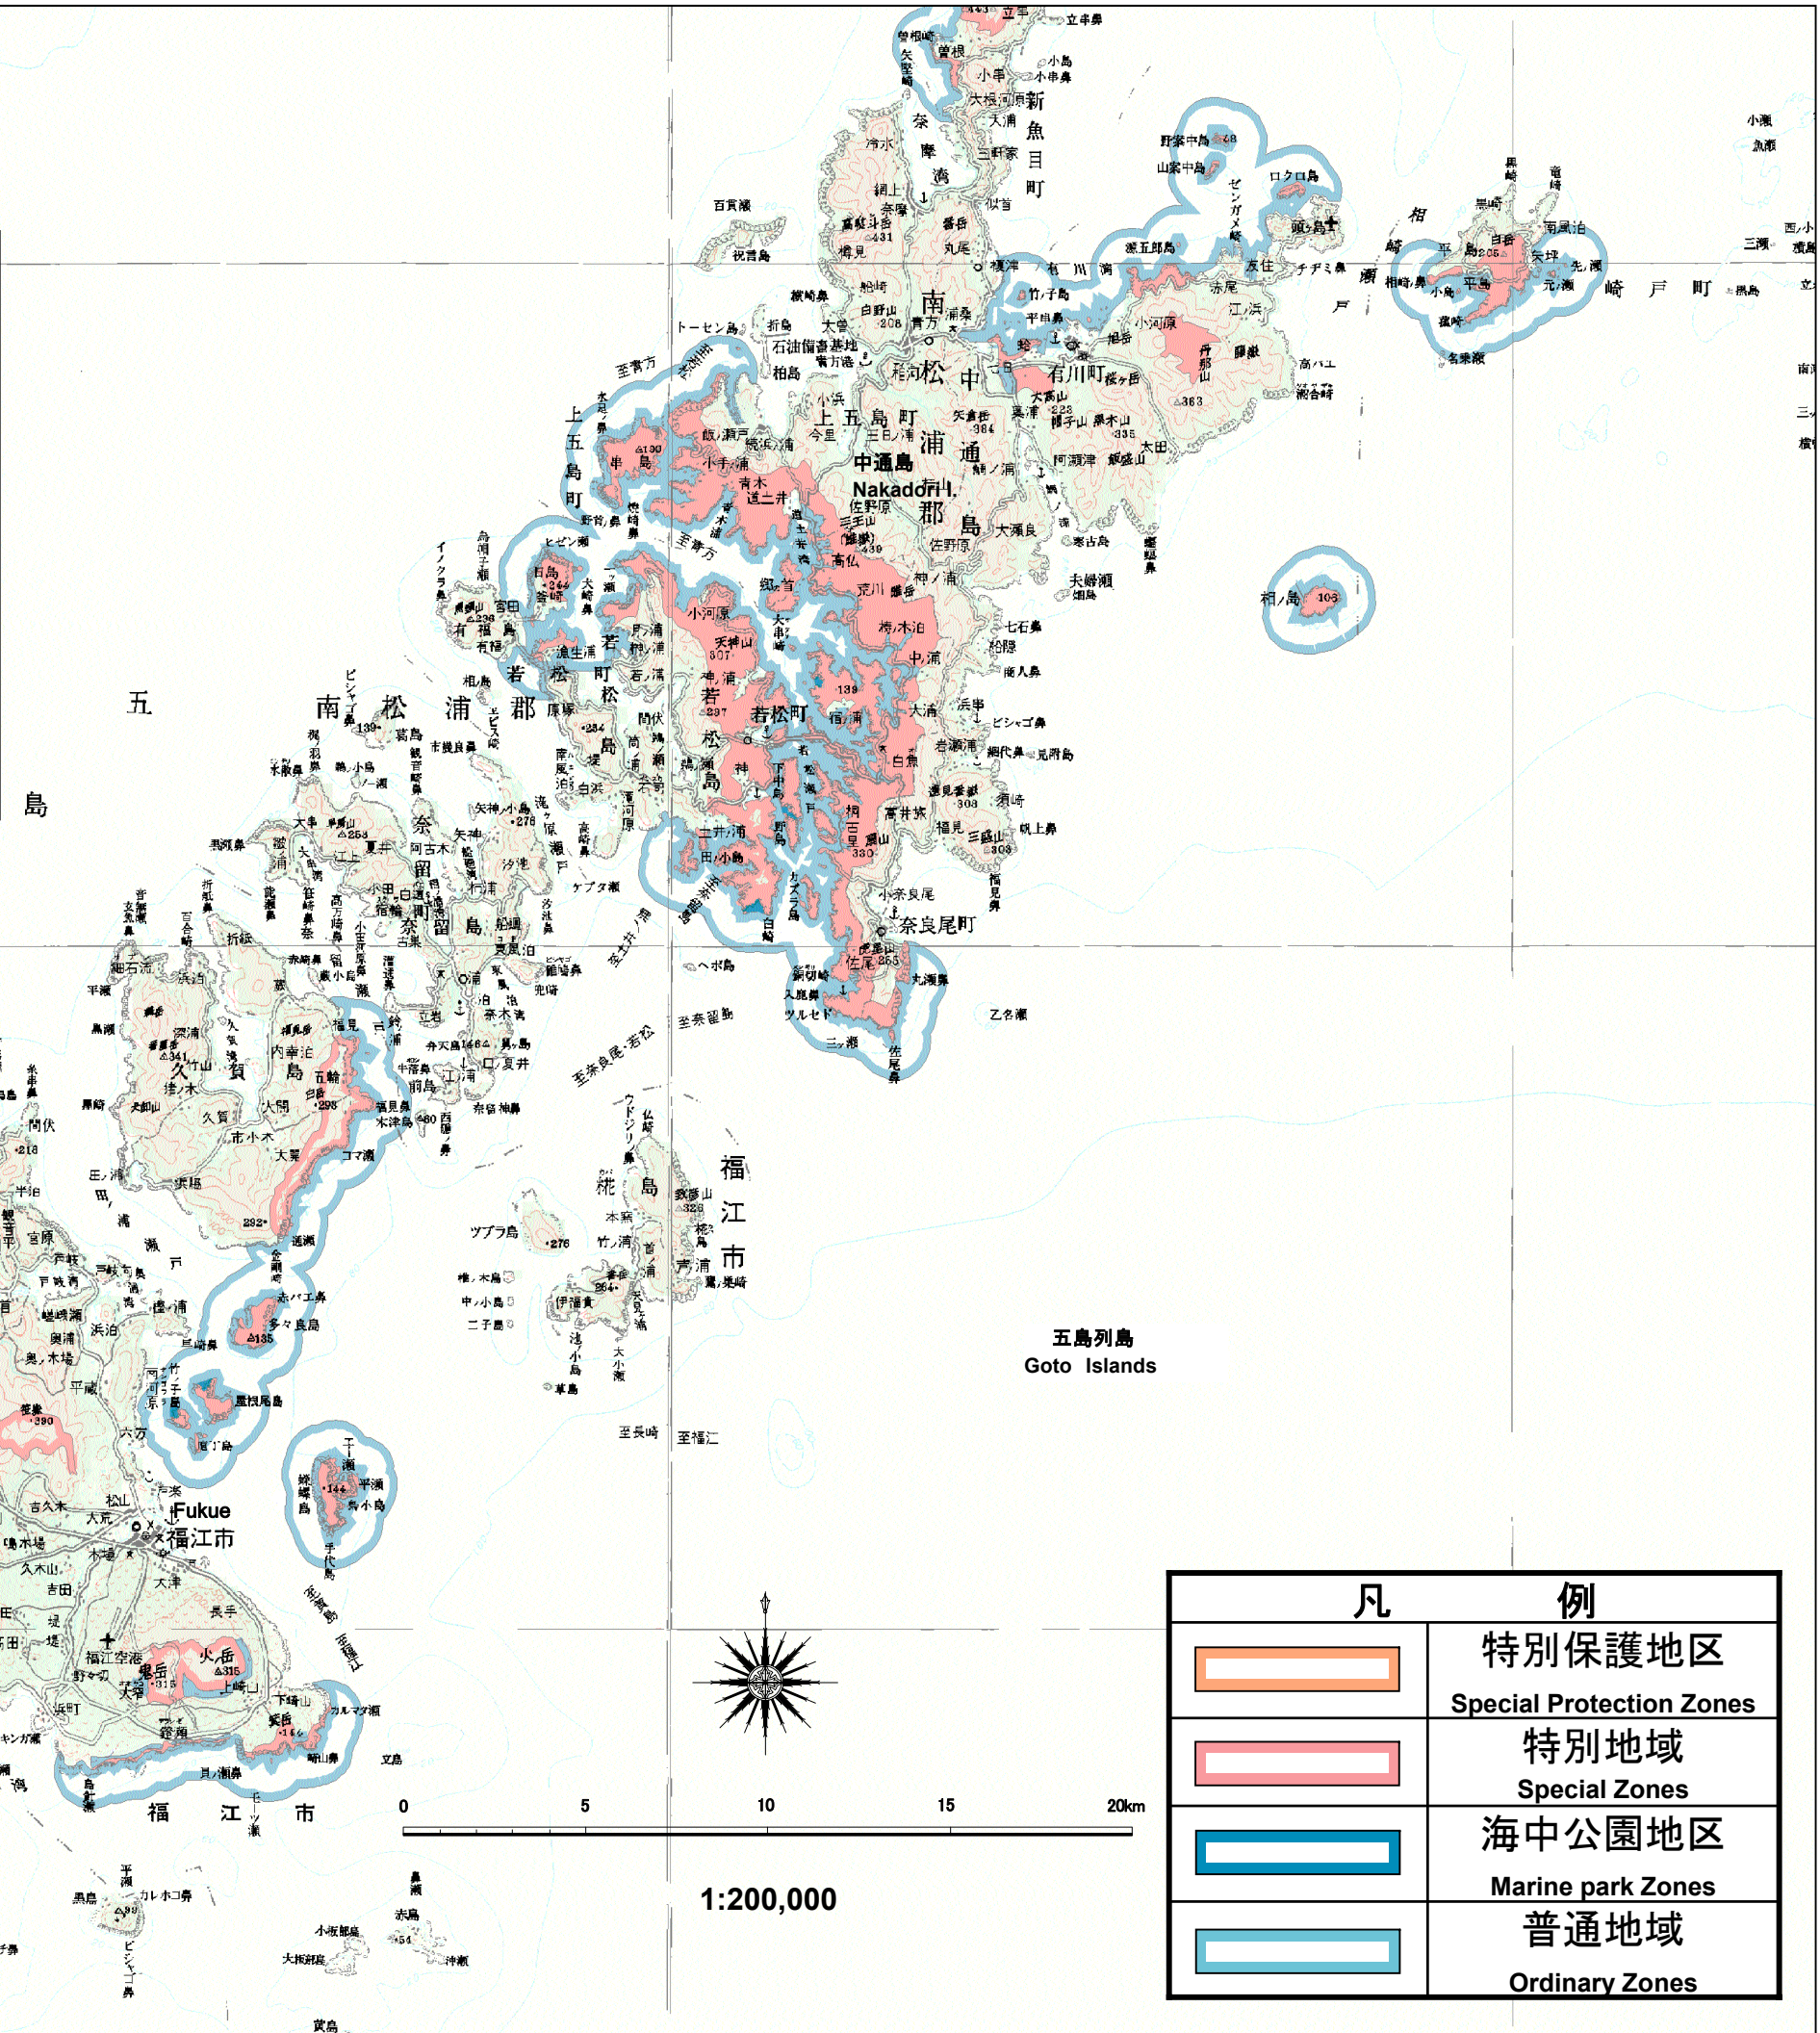

西海国立公園（西部） Saikai National Park

| 凡 例 | |
|---|------------------------------------|
|  | 特別保護地区 Special Protection Zones |
|  | 特別地域 Special Zones |
|  | 海中公園地区 Marine park Zones |
|  | 普通地域 Ordinary Zones |

1:200,000

この地図の作成に当たっては、国土地理院長の承認を得て、同院発行の数値地図200000(地図画像)及び数値地図メッシュ(標高)を使用したものである。(承認番号 平18総使、第565号)
使用地図は平成18年3月1日版 数値地図200000(地図画像)です。図葉毎に更新期日が異なりますのでご了承ください。