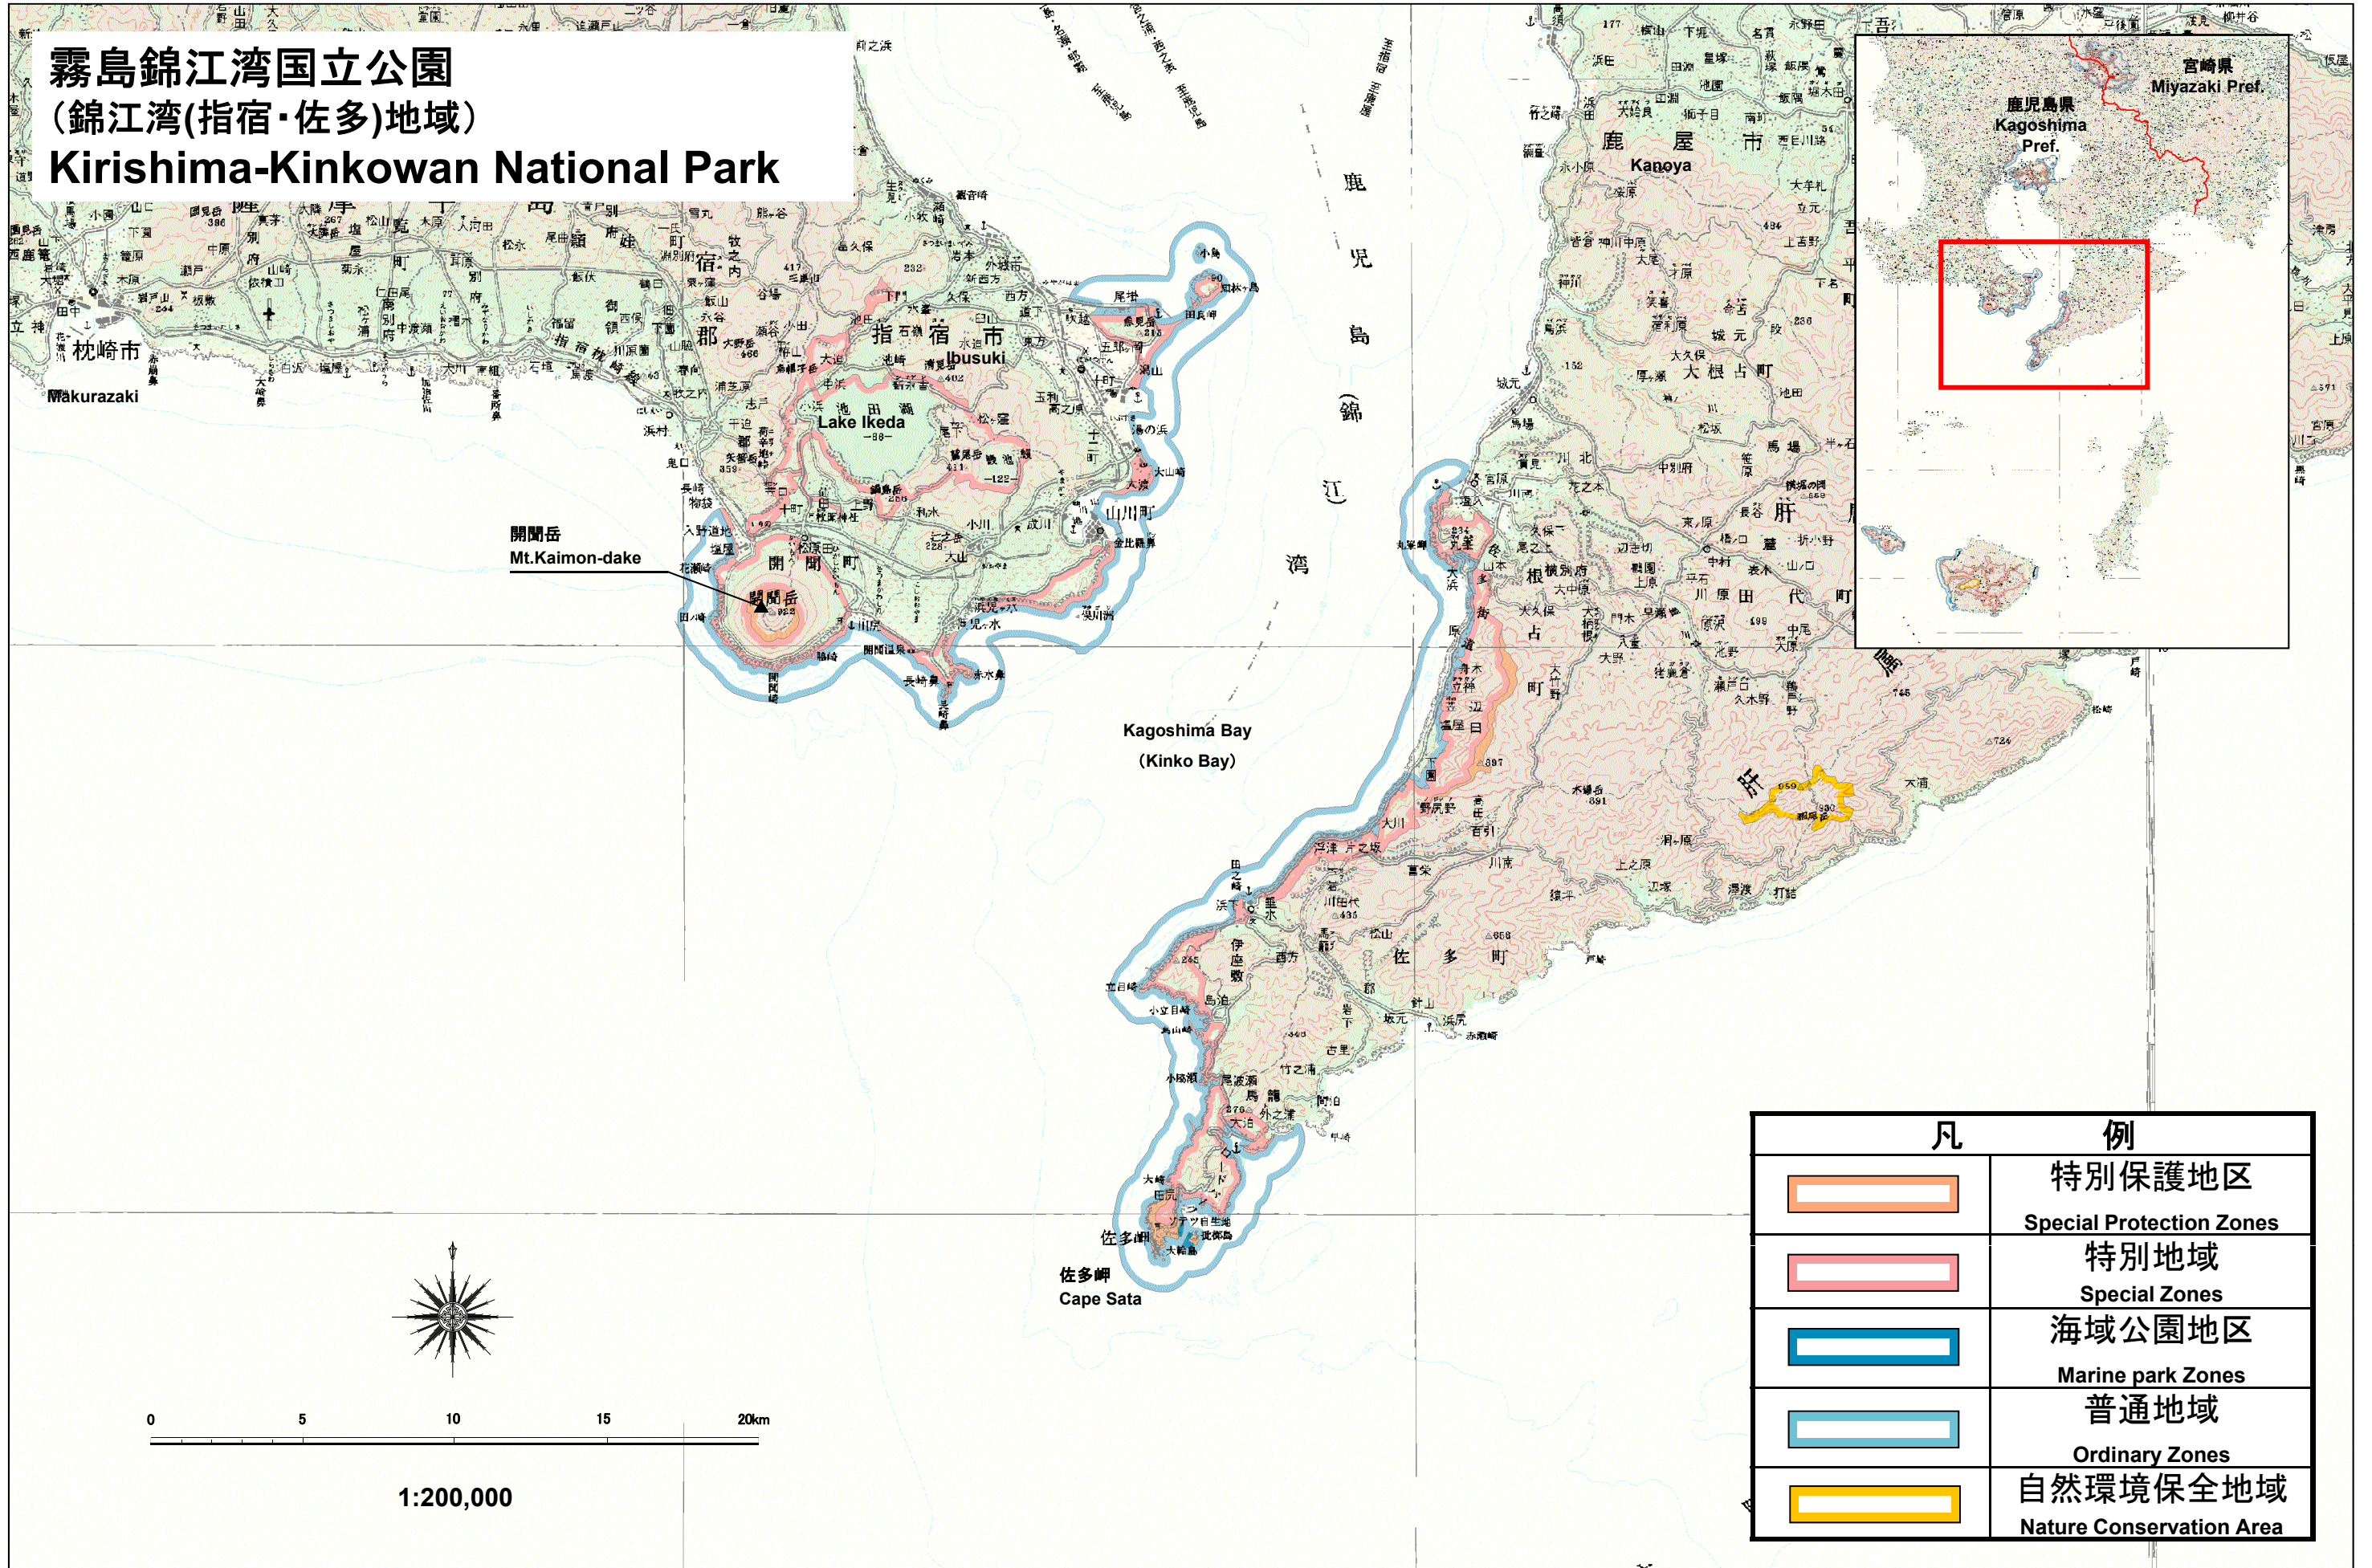

霧島錦江湾国立公園  
 (錦江湾(指宿・佐多)地域)  
 Kirishima-Kinkowan National Park

凡 例	
	特別保護地区 Special Protection Zones
	特別地域 Special Zones
	海域公園地区 Marine park Zones
	普通地域 Ordinary Zones
	自然環境保全地域 Nature Conservation Area

この地図の作成に当たっては、国土地理院長の承認を得て、同院発行の数値地図200000(地図画像)及び数値地図メッシュ(標高)を使用したものである。(承認番号 平18総使、第565号) 使用地図は平成18年3月1日版 数値地図200000(地図画像)です。図葉毎に更新期日異なりますのでご了承ください。