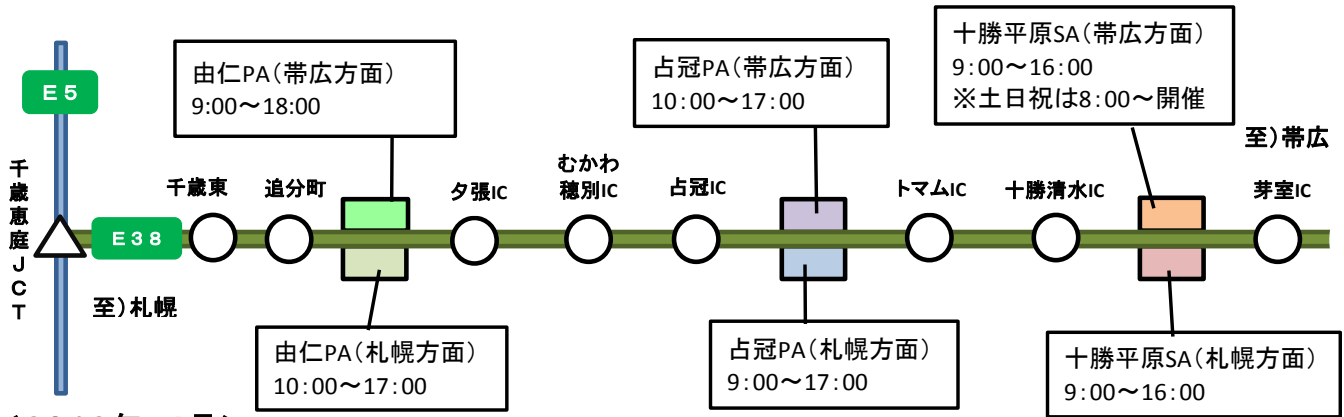

E38 道東自動車道(道東道) 由仁パーキングエリア(PA)・占冠PA・十勝平原サービスエリア(SA)の3カ所(上下6カ所)の休憩施設に、期間限定で特設ブースを設置します。

これから本格的な観光シーズンがスタートするにあたり、お客さまへのサービスをより充実させるため、各協議会に加盟している商店の皆さまにより、軽食や地元特産品の販売、地域の観光情報を提供します。

(1)実施期間・営業時間・販売内容

場所	営業期間	方面	営業時間	販売内容
道東道 由仁PA	2019年4月25日～ 11月4日	札幌方面 (上り線)	10:00～17:00	ソフトアイス、和菓子、地元土産品、 地元産野菜・果物など
		帯広方面 (下り線)	9:00～18:00	地元産野菜・果物、揚物、串焼、ソ フトクリームなど
道東道 占冠PA	2019年4月6日 ～2020年1月26日	札幌方面 (上り線)	9:00～17:00	ハンバーガー、そば、揚物、ソフトク リーム、地元産野菜・果物(メロン・ス イカ)など
		帯広方面 (下り線)	10:00～17:00	クレープ、ソフトクリーム、揚物、地元 産野菜果物(とうきび・メロン)など
道東道 十勝平原SA	2019年4月13日～ 11月4日	札幌方面 (上り線)	10:00～17:00	ソフトアイス、ポテトフライ、フランク フルト、コロッケなど
		帯広方面 (下り線)	9:00～18:00 ※土日祝8:00～	フランクフルト、焼きそば、スイーツ、 地元土産品、串焼、十勝豚丼など

※4月・5月の営業カレンダーは、[別紙](#)のとおりです(4月4日時点)。お出かけ前に、NEXCO東日本HP「ドラぶら」の「地域情報」-「北海道エリア」に掲載する「[道東自動車道SA・PA営業カレンダー](#)」でご確認ください。

(2)お問い合わせ先(運営主体)

天候などにより営業時間変更や休店の場合があります。詳しくは下記連絡先までお問い合わせください。

対象	運営主体	電話番号
道東道 由仁PA	道東道中央地区連携協議会事務局 (夕張商工会議所)	0123-52-3266
道東道 占冠PA	道東道中央地区連携協議会事務局 (占冠村商工会)	0167-56-2473
道東道 十勝平原SA	道東道とかけ連携協議会事務局 (道東道とかけ連携協議会事務局)	0155-22-8600
高速道路関連全般	【お客さま窓口】 NEXCO東日本お客さまセンター (24時間対応)	0570-024-024 または 03-5338-7524

※受付時間…平日9時～17時

～道東自動車道SA・PA 営業カレンダー～

<2019年 4月>

		日	月	火	水	木	金	土
			1	2	3	4	5	6
札幌方面	十勝平原SAⓇ	×	×	×	×	×	×	×
	占冠PAⓇ	○	×	×	×	×	×	○
	由仁PAⓇ	×	×	×	×	×	×	×
帯広方面	十勝平原SAⓇ	×	×	×	×	×	×	×
	占冠PAⓇ	○	×	×	×	×	×	○
	由仁PAⓇ	×	×	×	×	×	×	×
		7	8	9	10	11	12	13
札幌方面	十勝平原SAⓇ	×	×	×	×	×	×	○
	占冠PAⓇ	○	○	×	○	○	○	○
	由仁PAⓇ	×	×	×	×	×	×	×
帯広方面	十勝平原SAⓇ	×	×	×	×	×	×	○
	占冠PAⓇ	○	○	×	○	○	○	○
	由仁PAⓇ	×	×	×	×	×	×	×
		14	15	16	17	18	19	20
札幌方面	十勝平原SAⓇ	○	○	○	○	×	○	○
	占冠PAⓇ	○	○	×	○	○	○	○
	由仁PAⓇ	×	×	×	×	×	×	×
帯広方面	十勝平原SAⓇ	○	○	×	○	○	○	○
	占冠PAⓇ	○	○	○	○	○	○	○
	由仁PAⓇ	×	×	×	×	×	×	×
		21	22	23	24	25	26	27
札幌方面	十勝平原SAⓇ	○	○	○	○	×	○	○
	占冠PAⓇ	○	○	○	○	○	○	○
	由仁PAⓇ	×	×	×	×	○	○	○
帯広方面	十勝平原SAⓇ	○	○	×	○	○	○	○
	占冠PAⓇ	○	○	○	○	○	○	○
	由仁PAⓇ	×	×	×	×	○	○	○
		28	29	30				
札幌方面	十勝平原SAⓇ	○	○	○				
	占冠PAⓇ	○	○	○				
	由仁PAⓇ	○	○	○				
帯広方面	十勝平原SAⓇ	○	○	○				
	占冠PAⓇ	○	○	○				
	由仁PAⓇ	○	○	○				