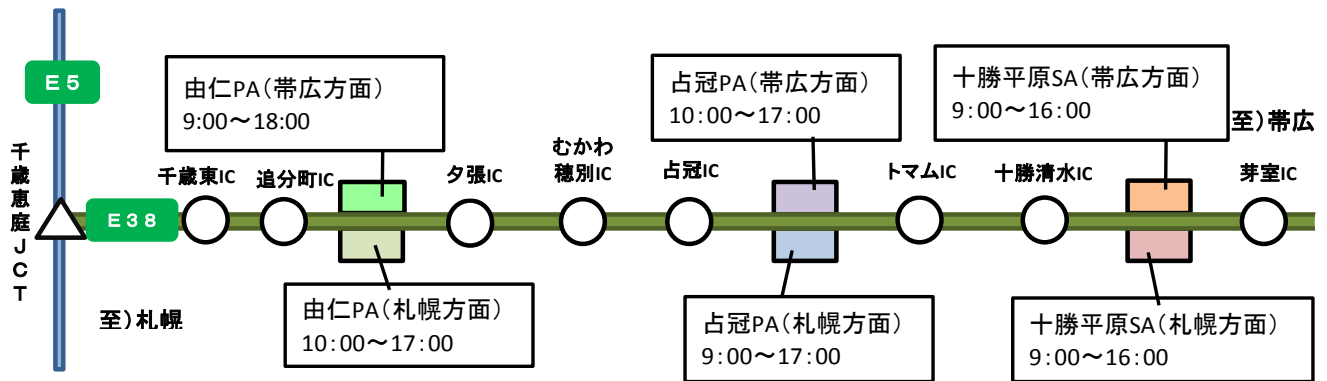

～道東自動車道SA・PA 営業カレンダー～

<2019年 5月>

		日	月	火	水	木	金	土
					1	2	3	4
札幌方面	十勝平原SAⓇ				○	○	○	○
	占冠PAⓇ				○	○	○	○
	由仁PAⓇ				○	○	○	○
帯広方面	十勝平原SAⓈ				○	○	○	○
	占冠PAⓈ				○	○	○	○
	由仁PAⓈ				○	○	○	○
		5	6	7	8	9	10	11
札幌方面	十勝平原SAⓇ	○	○	○	○	×	○	○
	占冠PAⓇ	○	○	○	○	○	○	○
	由仁PAⓇ	○	○	○	○	○	○	○
帯広方面	十勝平原SAⓈ	○	○	×	○	○	○	○
	占冠PAⓈ	○	○	○	○	○	○	○
	由仁PAⓈ	○	○	×	○	○	○	○
		12	13	14	15	16	17	18
札幌方面	十勝平原SAⓇ	○	○	○	○	×	○	○
	占冠PAⓇ	○	○	○	○	○	○	○
	由仁PAⓇ	○	○	○	○	○	○	○
帯広方面	十勝平原SAⓈ	○	○	×	○	○	○	○
	占冠PAⓈ	○	○	○	○	○	○	○
	由仁PAⓈ	○	○	×	○	○	○	○
		19	20	21	22	23	24	25
札幌方面	十勝平原SAⓇ	○	○	○	○	×	○	○
	占冠PAⓇ	○	○	○	○	○	○	○
	由仁PAⓇ	○	○	○	○	○	○	○
帯広方面	十勝平原SAⓈ	○	○	×	○	○	○	○
	占冠PAⓈ	○	○	○	○	○	○	○
	由仁PAⓈ	○	○	×	○	○	○	○
		26	27	28	29	30	31	
札幌方面	十勝平原SAⓇ	○	○	○	○	×	○	
	占冠PAⓇ	○	○	○	○	○	○	
	由仁PAⓇ	○	○	○	○	○	○	
帯広方面	十勝平原SAⓈ	○	○	×	○	○	○	
	占冠PAⓈ	○	○	○	○	○	○	
	由仁PAⓈ	○	○	×	○	○	○