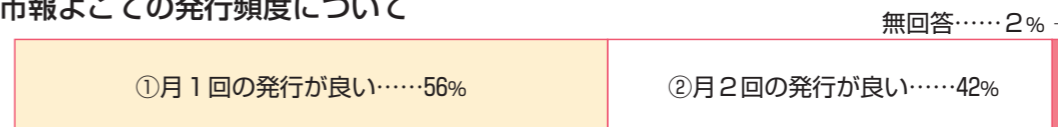

選挙管理委員会事務局

秋田県議会議員一般選挙の結果をお知らせします

HPページ番号000002914

任期満了に伴う秋田県議会議員一般選挙が、4月7日に行われました。横手市の投票率は53.82%で、平成27年に行われた前回に比べて1.69ポイント下回る結果になりました。また、秋田県全体の投票率は52.87%となっています。

投票方法別では、当日投票者数(不在者投票含む)は22,052人、期日前投票者数は19,631人で、全投票者の47%が期日前投票を行っている結果になりました。なお、開票結果は次のとおりです。

◆得票数(得票順)

1. 鶴田 有司 10,778票 当選
2. 柴田 正敏 7,669票 当選
3. 小原 正晃 7,655票 当選
4. 土谷 勝悦 6,860票 当選
5. 宮川 拓也 4,379票
6. 我妻 桂子 3,964票

- 当日有権者数 77,448人(男36,382人 女41,066人)
- 投票者数 41,683人
- 投票率 53.82%

【問合せ】選挙管理委員会事務局(本庁舎内) ☎35-2161

『市報よこて』アンケート 結果をお知らせします

たくさんのご意見ありがとうございました

市報よこて1月1日号で実施したアンケートに、206人の方から回答を頂きましたので、抜粋してご紹介いたします。貴重なご意見を今後の市報づくりの参考にさせていただきます。

質問1 市報よこての発行頻度について

①を選んだ理由

②を選んだ理由

現在市報と一緒にチラシや県広報紙、他団体の広報紙なども配布されています。月1回の発行にする場合、市以外の団体との調整が必要となるほか、1度に折り込まれる配布物が増える可能性もあります。また、月2回の発行でお伝えしている情報を月1回で掲載するために、ページ数を増加して対応しなければならない可能性もあり、現在の印刷費用と大きく変わらないことも考えられます。