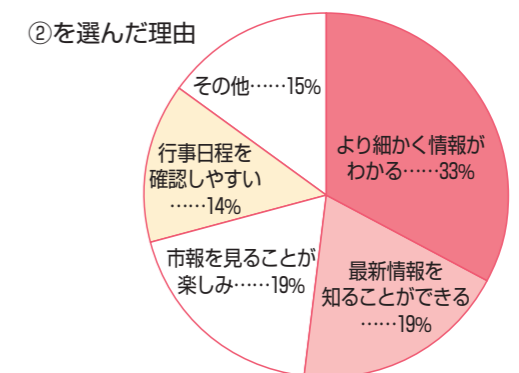

選挙管理委員会事務局

秋田県議会議員一般選挙の結果をお知らせします

HPページ番号000002914

任期満了に伴う秋田県議会議員一般選挙が、4月7日に行われました。横手市の投票率は53.82%で、平成27年に行われた前回に比べて1.69ポイント下回る結果になりました。また、秋田県全体の投票率は52.87%となっています。

投票方法別では、当日投票者数(不在者投票含む)は22,052人、期日前投票者数は19,631人で、全投票者の47%が期日前投票を行っている結果になりました。なお、開票結果は次のとおりです。

◆得票数(得票順)

1. 鶴田 有司 10,778票 当選
2. 柴田 正敏 7,669票 当選
3. 小原 正晃 7,655票 当選
4. 土谷 勝悦 6,860票 当選
5. 宮川 拓也 4,379票
6. 我妻 桂子 3,964票

- 当日有権者数 77,448人(男36,382人 女41,066人)
- 投票者数 41,683人
- 投票率 53.82%

【問合せ】選挙管理委員会事務局(本庁舎内) ☎35-2161

『市報よこて』アンケート 結果をお知らせします

たくさんのご意見ありがとうございました

市報よこて1月1日号で実施したアンケートに、206人の方から回答を頂きましたので、抜粋してご紹介いたします。貴重なご意見を今後の市報づくりの参考にさせていただきます。

質問1 市報よこての発行頻度について

①を選んだ理由

②を選んだ理由

現在市報と一緒にチラシや県広報紙、他団体の広報紙なども配布されています。月1回の発行にする場合、市以外の団体との調整が必要となるほか、1度に折り込まれる配布物が増える可能性もあります。また、月2回の発行でお伝えしている情報を月1回で掲載するために、ページ数を増加して対応しなければならない可能性もあり、現在の印刷費用と大きく変わらないことも考えられます。

このようにさまざまな課題があるため、発行回数については他自治体の事例も参考にしながら慎重に検討を進めております。また、チラシの削減など現状でも対応できるものについては改善していきます。

質問2 市報よこてで必ず読むコーナー(複数回答)

読まれる機会の少ないコーナーは、内容の見直しを図るほか、新コーナーへの差し替えを検討します。

質問3 主なご意見・ご要望など

●おくやみ欄を復活してほしい ⇒ おくやみ欄については、掲載した個人情報を悪用されるなどのトラブルが全国的にも見られるため、市民の皆さまをお守りすることを考え、平成27年10月の市報リニューアルの際に掲載を終了しました。ご不便をおかけしておりますが、ご理解いただきますようお願いいたします。