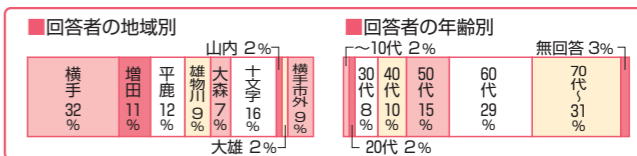

選挙管理委員会事務局

秋田県議会議員一般選挙の結果をお知らせします

HPページ番号000002914

任期満了に伴う秋田県議会議員一般選挙が、4月7日に行われました。横手市の投票率は53.82%で、平成27年に行われた前回に比べて1.69ポイント下回る結果になりました。また、秋田県全体の投票率は52.87%となっています。

投票方法別では、当日投票者数(不在者投票含む)は22,052人、期日前投票者数は19,631人で、全投票者の47%が期日前投票を行っている結果になりました。なお、開票結果は次のとおりです。

◆得票数(得票順)

1. 鶴田 有司 10,778票 当選
2. 柴田 正敏 7,669票 当選
3. 小原 正晃 7,655票 当選
4. 土谷 勝悦 6,860票 当選
5. 宮川 拓也 4,379票
6. 我妻 桂子 3,964票

- 当日有権者数 77,448人(男36,382人 女41,066人)
- 投票者数 41,683人
- 投票率 53.82%

【問合せ】選挙管理委員会事務局(本庁舎内) ☎35-2161

『市報よこて』アンケート 結果をお知らせします

たくさんのご意見ありがとうございました

市報よこて1月1日号で実施したアンケートに、206人の方から回答を頂きましたので、抜粋してご紹介いたします。貴重なご意見を今後の市報づくりの参考にさせていただきます。

質問1 市報よこての発行頻度について

①を選んだ理由

②を選んだ理由

現在市報と一緒にチラシや県広報紙、他団体の広報紙なども配布されています。月1回の発行にする場合、市以外の団体との調整が必要となるほか、1度に折り込まれる配布物が増える可能性もあります。また、月2回の発行でお伝えしている情報を月1回で掲載するために、ページ数を増加して対応しなければならない可能性もあり、現在の印刷費用と大きく変わらないことも考えられます。

このようにさまざまな課題があるため、発行回数については他自治体の事例も参考にしながら慎重に検討を進めております。また、チラシの削減など現状でも対応できるものについては改善していきます。

質問2 市報よこてで必ず読むコーナー(複数回答)

読まれる機会の少ないコーナーは、内容の見直しを図るほか、新コーナーへの差し替えを検討します。

質問3 主なご意見・ご要望など

●おくやみ欄を復活してほしい ⇒ おくやみ欄については、掲載した個人情報を悪用されるなどのトラブルが全国的にも見られるため、市民の皆さまをお守りすることを考え、平成27年10月の市報リニューアルの際に掲載を終了しました。ご不便をおかけしておりますが、ご理解いただきますようお願いいたします。