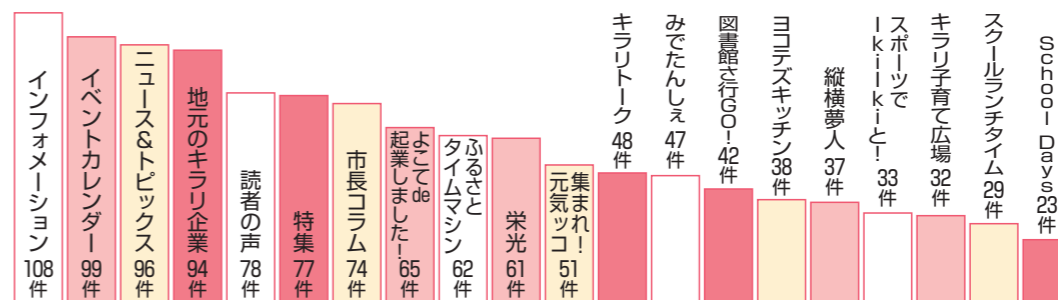

◆得票数(得票順)

1. 鶴田 有司 10,778票 当選
2. 柴田 正敏 7,669票 当選
3. 小原 正晃 7,655票 当選
4. 土谷 勝悦 6,860票 当選
5. 宮川 拓也 4,379票
6. 我妻 桂子 3,964票

- 当日有権者数 77,448人(男36,382人 女41,066人)
- 投票者数 41,683人
- 投票率 53.82%

【問合せ】選挙管理委員会事務局(本庁舎内) ☎35-2161

『市報よこて』アンケート 結果をお知らせします

たくさんのご意見ありがとうございました

市報よこて1月1日号で実施したアンケートに、206人の方から回答を頂きましたので、抜粋してご紹介いたします。貴重なご意見を今後の市報づくりの参考にさせていただきます。

質問1 市報よこての発行頻度について

①を選んだ理由

②を選んだ理由

現在市報と一緒にチラシや県広報紙、他団体の広報紙なども配布されています。月1回の発行にする場合、市以外の団体との調整が必要となるほか、1度に折り込まれる配布物が増える可能性もあります。また、月2回の発行でお伝えしている情報を月1回で掲載するために、ページ数を増加して対応しなければならない可能性もあり、現在の印刷費用と大きく変わらないことも考えられます。

このようにさまざまな課題があるため、発行回数については他自治体の事例も参考にしながら慎重に検討を進めております。また、チラシの削減など現状でも対応できるものについては改善していきます。

質問2 市報よこてで必ず読むコーナー(複数回答)

読まれる機会の少ないコーナーは、内容の見直しを図るほか、新コーナーへの差し替えを検討します。

質問3 主なご意見・ご要望など

●おくやみ欄を復活してほしい ⇒ おくやみ欄については、掲載した個人情報を悪用されるなどのトラブルが全国的にも見られるため、市民の皆さまをお守りすることを考え、平成27年10月の市報リニューアルの際に掲載を終了しました。ご不便をおかけしておりますが、ご理解いただきますようお願いいたします。