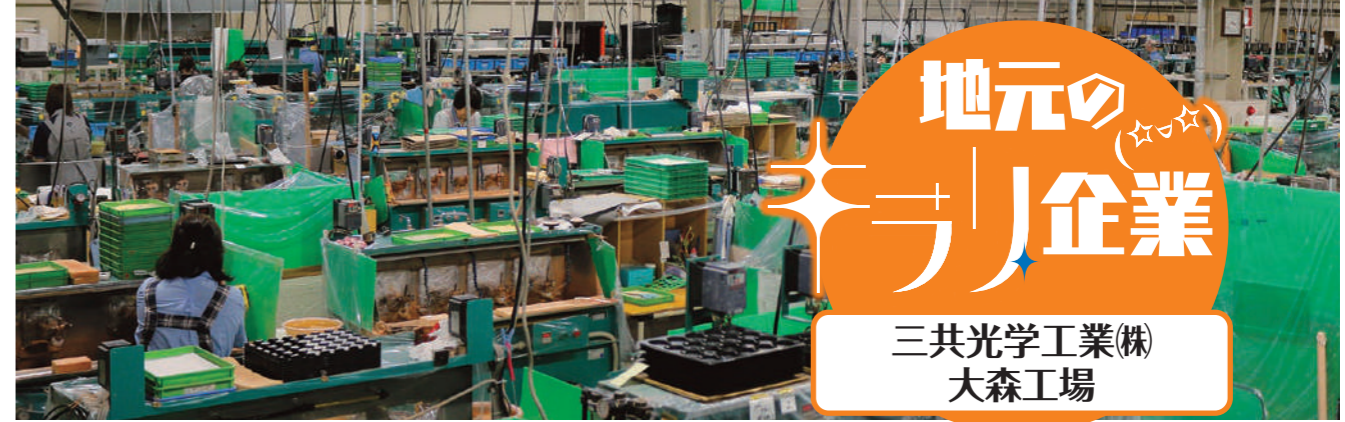

**地元の
キラ企業**

三共光学工業(株)
大森工場

三共光学工業(株)は、一眼カメラなどの映像用レンズや、半導体製造に使われる産業機器用レンズを製造する企業です。大量生産の製品作りではなく、『大きい・小さい・面倒臭い』を迅速に！』を会社の合言葉として、扱いが難しく機械任せにはできないガラス素材の製品や、特殊な1点物の産業用光学レンズなど、他ではできない物作りに注力しています。専務取締役の萩原さんは「人の手による、丁寧で細やかな気配り・心配りが求められる加工を極めたい。間違いのない品質の製品を提供できるよう、高度化する仕事に、技術と機械設備で応えていきたい」と話してくれました。

専務取締役さんのひとこと

私たちが手掛ける光学レンズは、カメラだけでなく、さまざまな場面で使用されています。社員の誰もが未経験で、入社してからレンズや仕事を学びました。先輩方に教わりながら、世界中で使われるレンズを、秋田で一緒に作りましょう！