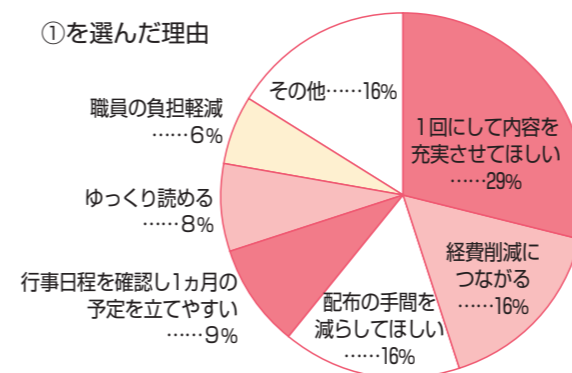

選挙管理委員会事務局

秋田県議会議員一般選挙の結果をお知らせします

HPページ番号000002914

任期満了に伴う秋田県議会議員一般選挙が、4月7日に行われました。横手市の投票率は53.82%で、平成27年に行われた前回に比べて1.69ポイント下回る結果になりました。また、秋田県全体の投票率は52.87%となっています。

投票方法別では、当日投票者数(不在者投票含む)は22,052人、期日前投票者数は19,631人で、全投票者の47%が期日前投票を行っている結果になりました。なお、開票結果は次のとおりです。

◆得票数(得票順)

1. 鶴田 有司 10,778票 当選
2. 柴田 正敏 7,669票 当選
3. 小原 正晃 7,655票 当選
4. 土谷 勝悦 6,860票 当選
5. 宮川 拓也 4,379票
6. 我妻 桂子 3,964票

- 当日有権者数 77,448人(男36,382人 女41,066人)
- 投票者数 41,683人
- 投票率 53.82%

【問合せ】選挙管理委員会事務局(本庁舎内) ☎35-2161

『市報よこて』アンケート 結果をお知らせします

たくさんのご意見ありがとうございました

市報よこて1月1日号で実施したアンケートに、206人の方から回答を頂きましたので、抜粋してご紹介いたします。貴重なご意見を今後の市報づくりの参考にさせていただきます。

質問1 市報よこての発行頻度について

①を選んだ理由

②を選んだ理由

現在市報と一緒にチラシや県広報紙、他団体の広報紙なども配布されています。月1回の発行にする場合、市以外の団体との調整が必要となるほか、1度に折り込まれる配布物が増える可能性もあります。また、月2回の発行でお伝えしている情報を月1回で掲載するために、ページ数を増加して対応しなければならない可能性もあり、現在の印刷費用と大きく変わらないことも考えられます。

このようにさまざまな課題があるため、発行回数については他自治体の事例も参考にしながら慎重に検討を進めております。また、チラシの削減など現状でも対応できるものについては改善していきます。

質問2 市報よこてで必ず読むコーナー(複数回答)

読まれる機会の少ないコーナーは、内容の見直しを図るほか、新コーナーへの差し替えを検討します。

質問3 主なご意見・ご要望など

●おくやみ欄を復活してほしい ⇒ おくやみ欄については、掲載した個人情報を悪用されるなどのトラブルが全国的にも見られるため、市民の皆さまをお守りすることを考え、平成27年10月の市報リニューアルの際に掲載を終了しました。ご不便をおかけしておりますが、ご理解いただきますようお願いいたします。