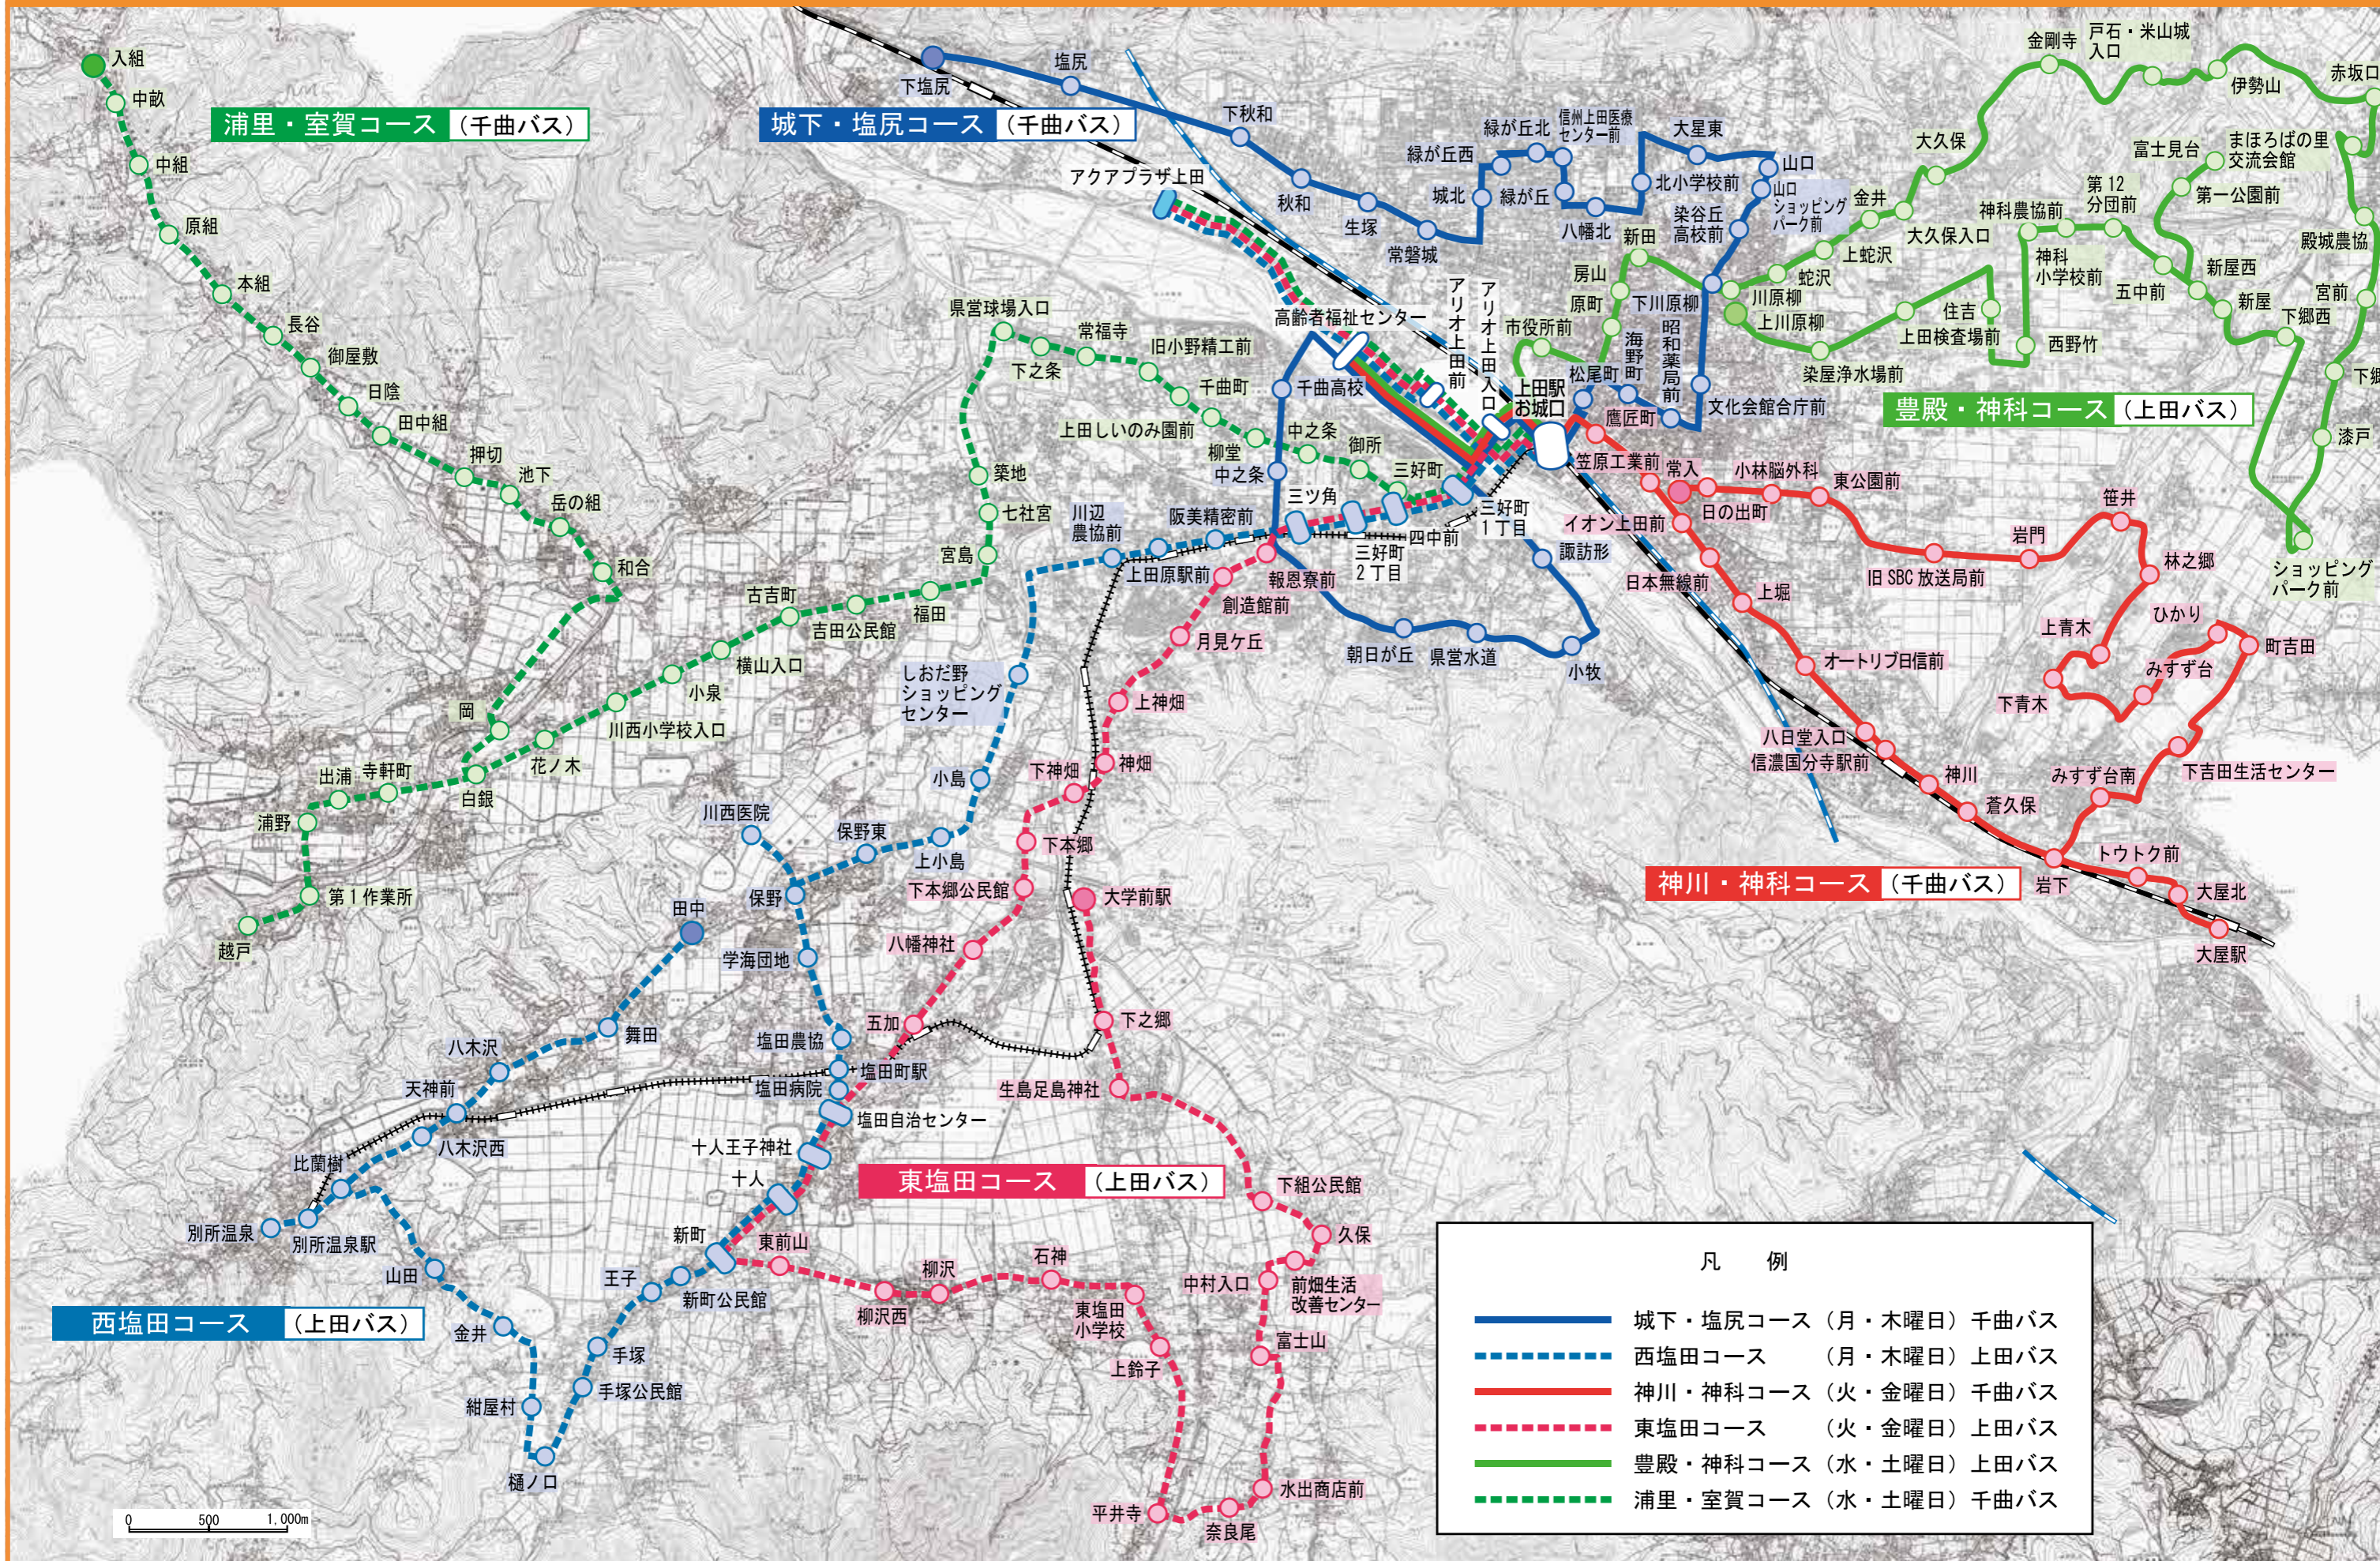

オレンジバス路線図

【運賃】60歳以上・障がい者・幼児（6歳以下）……無料
上記以外……………定額100円

0 500 1,000m

凡 例	
— (Blue solid line)	城下・塩尻コース (月・木曜日) 千曲バス
- - - (Blue dashed line)	西塩田コース (月・木曜日) 上田バス
— (Red solid line)	神川・神科コース (火・金曜日) 千曲バス
- - - (Red dashed line)	東塩田コース (火・金曜日) 上田バス
— (Green solid line)	豊殿・神科コース (水・土曜日) 上田バス
- - - (Green dashed line)	浦里・室賀コース (水・土曜日) 千曲バス

オレンジバス 時刻表

*祝祭日・12月31日から1月3日までは運休します。
*到着時間は予定時間ですので、お早めにお待ちください（道路事情により遅れることがあります）。

令和3年10月1日現在

月・木曜日			西塩田コース（上田バス）		
行き↓	のりば	↑ 帰り	行き↓	のりば	↑ 帰り
9:10	下塩尻	15:50	9:14	田中	15:46
9:12	塩尻	15:48	9:15	舞田	15:45
9:14	下秋和	15:46	9:16	八木沢	15:44
9:15	秋和	15:45	9:17	天神前	15:43
9:16	生塚	15:44	9:18	八木沢西	15:42
9:17	常磐城	15:43	9:21	別所温泉	15:39
9:18	城北	15:42	9:22	別所温泉駅	15:38
9:19	緑が丘西	15:41	9:22	比蘭樹	15:38
9:20	緑が丘北	15:40	9:24	山田	15:36
9:21	信州上田医療センター前	15:39	9:26	金井	15:34
9:22	緑が丘	15:38	9:26	紺屋村	15:33
9:23	八幡北	15:37	9:27	樋ノ口	15:33
9:24	北小学校前	15:36	9:28	手塚公民館	15:32
9:26	大星東	15:34	9:29	手塚	15:31
9:28	山口	15:32	9:30	王子	15:30
9:28	山口ショッピングパーク前	15:32	9:31	新町公民館	15:29
9:30	染谷丘高校前	15:30	9:32	新町	15:28
9:31	下川原柳	15:29	9:33	十人	15:27
9:33	文化会館合庁前	15:27	9:34	十人王子神社	15:26
9:34	昭和薬局前	15:26	9:35	塩田自治センター	15:25
9:35	海野町	15:25	9:36	塩田病院	15:24
9:36	松尾町	15:24	9:36	塩田町駅	15:24
9:40	上田駅お城口	15:20	9:37	塩田農協	15:23
9:44	アリオ上田入口	15:16	9:38	学海団地	15:22
9:47	諏訪形	15:13	9:39	保野	15:21
9:49	小牧	15:11	9:41	川西医院	15:19
9:50	県営水道	15:10	9:43	保野東	15:17
9:51	朝日が丘	15:09	9:44	上小島	15:16
9:54	中之条	15:06	9:45	小島	15:15
9:55	千曲高校	15:05	9:47	しおだ野ショッピングセンター	15:13
10:00	高齢者福祉センター	15:00	9:50	川辺農協前	15:10
			9:51	上田原駅前	15:09
			9:52	阪美精密前	15:08
			9:54	三ツ角	15:06
			9:55	三好町2丁目	15:05
			9:56	四中前	15:04
			9:57	三好町1丁目	15:03
			10:00	高齢者福祉センター	15:00
			10:02	アリオ上田前	14:43
			10:15	上田駅お城口	14:40
			10:18	アリオ上田前	14:37
			10:20	高齢者福祉センター	14:35
			10:25	アクアプラザ上田	14:30

〔オレンジバスとは別の〕
高齢者福祉センター
発着便

上田駅送迎（日曜・祝祭日、12/29～1/3は運休）

高齢者福祉センター	1便	発 12:55	→	1便	上田駅温泉口
	2便	発 13:15	→	2便	上田駅温泉口
		←	13:05 発		
		←	13:25 発		

■お問い合わせ先：高齢者福祉センター TEL 0268-22-4119

室賀温泉ささらの湯送迎（毎週月・水・金）※運休日はお問い合わせください。