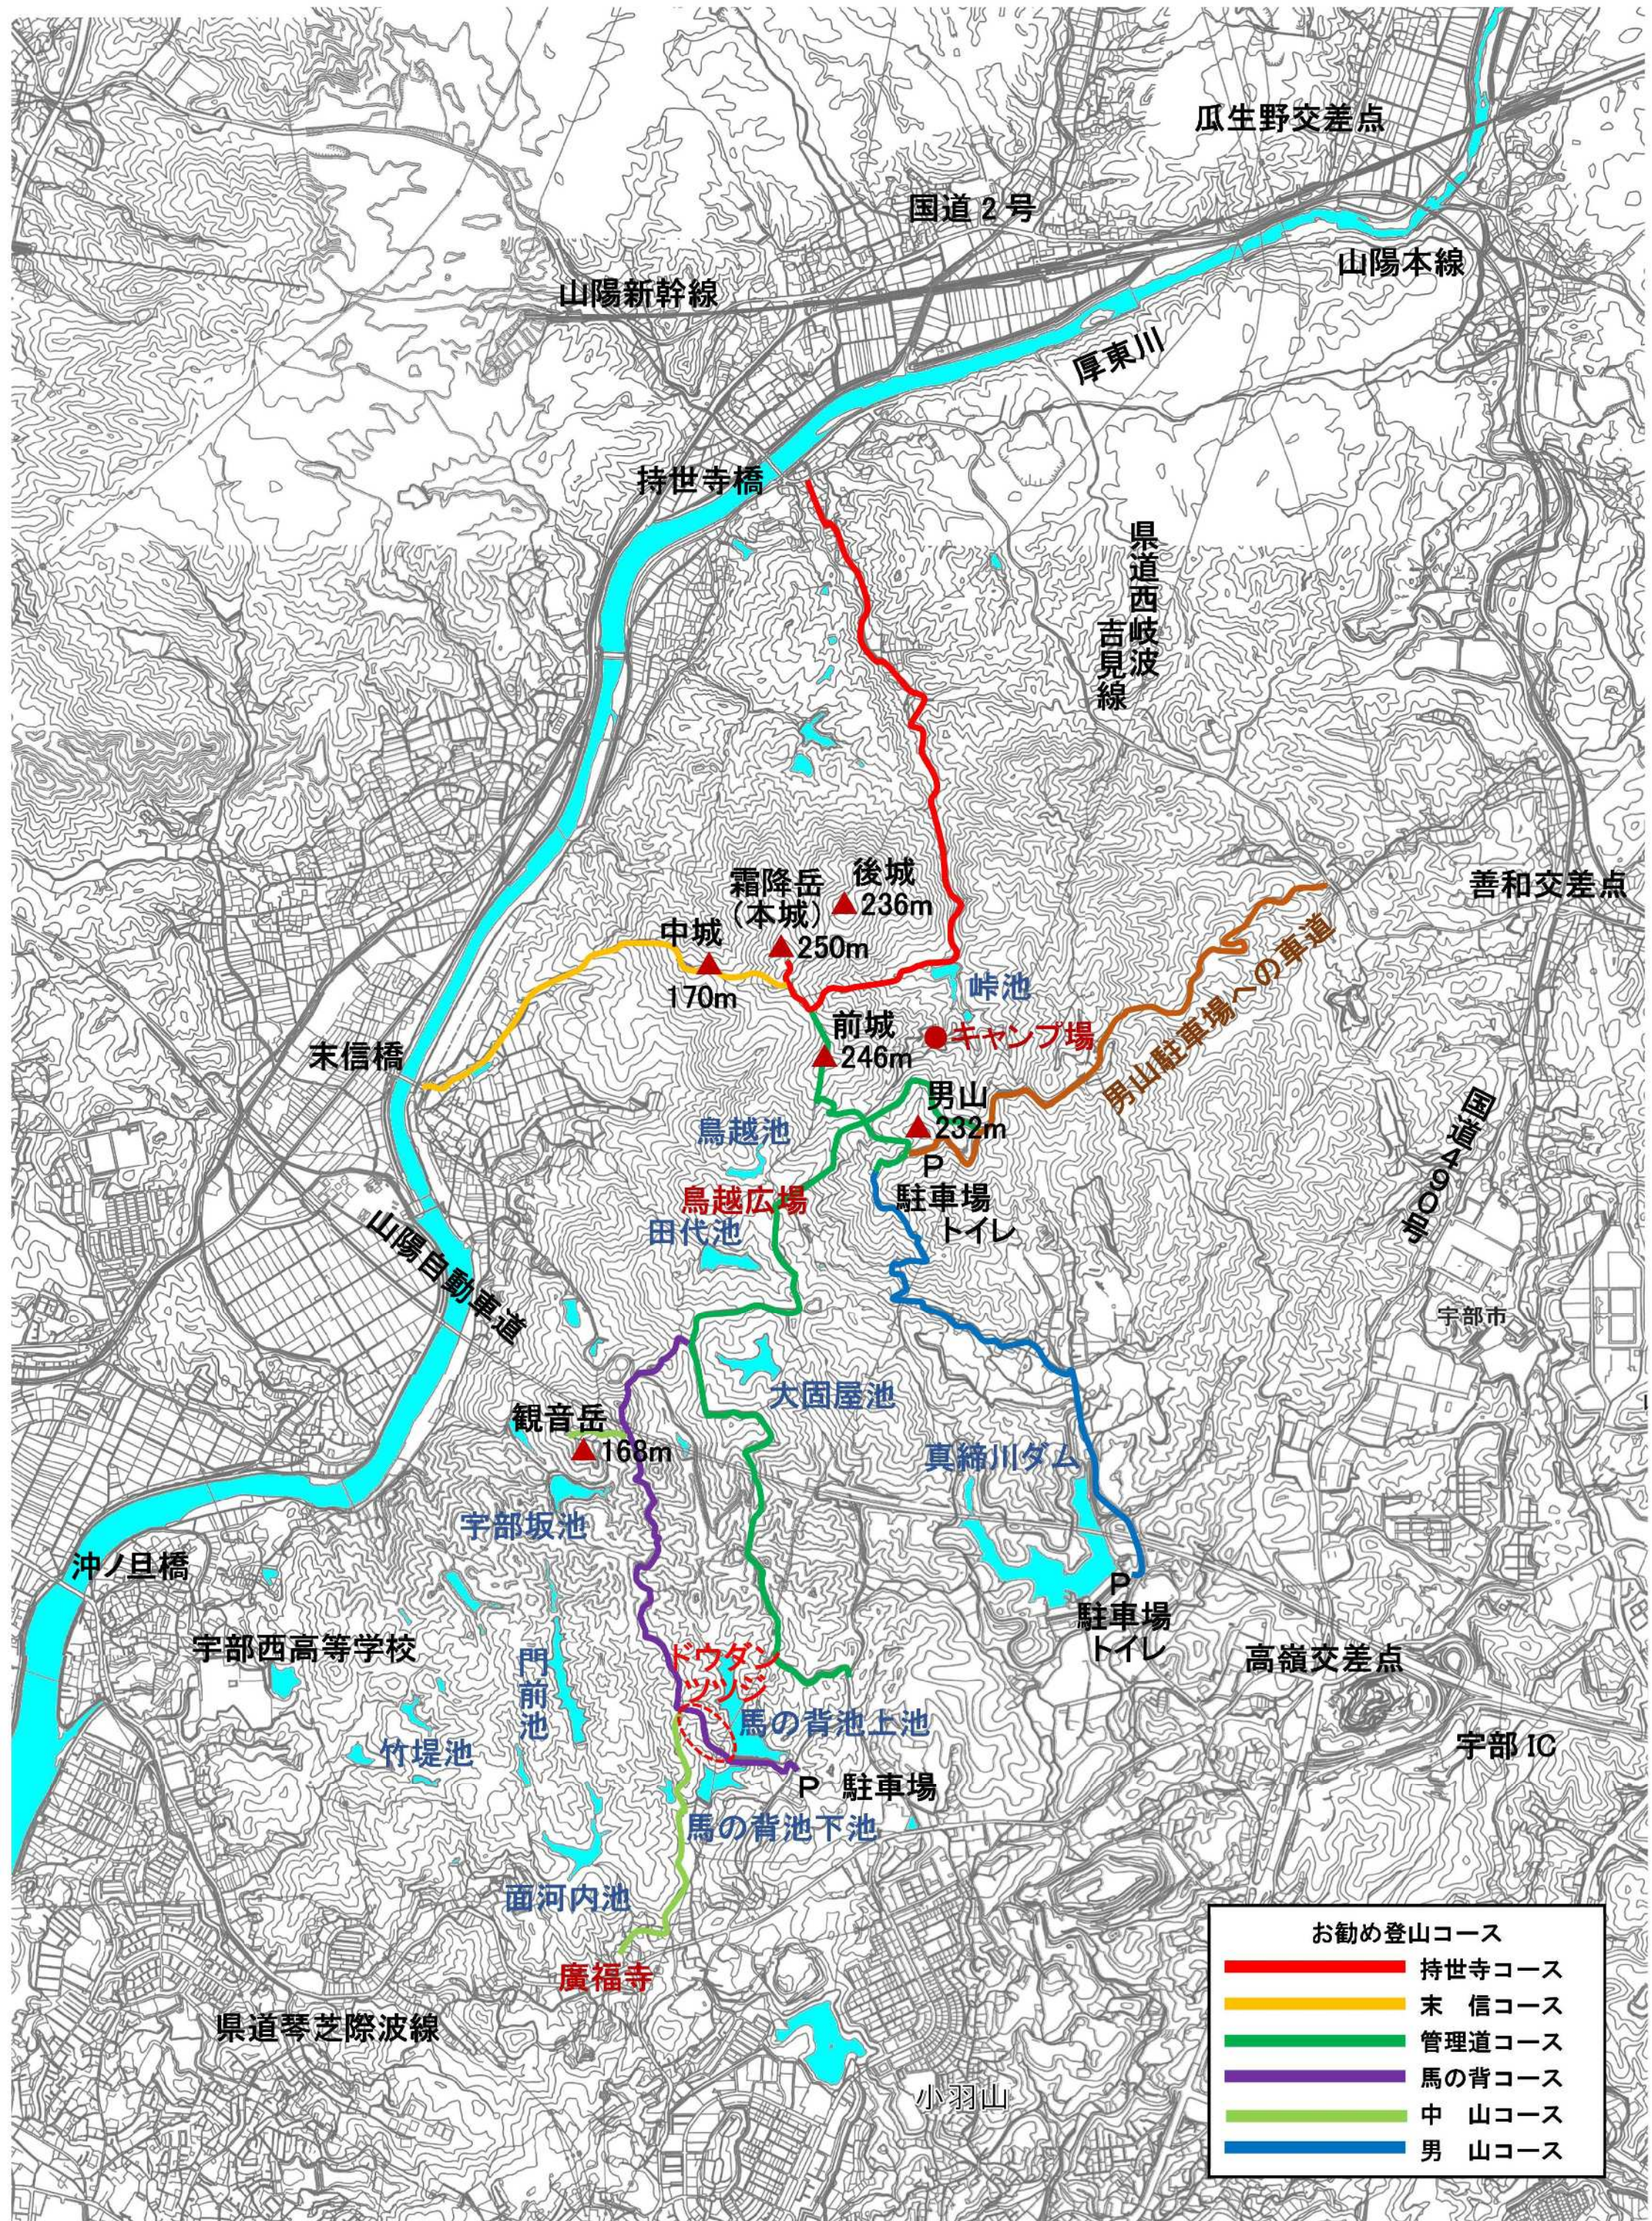

霜降り山の主な登山コース

お勧め登山コース	
—	持世寺コース
—	末信コース
—	管理道コース
—	馬の背コース
—	中山コース
—	男山コース