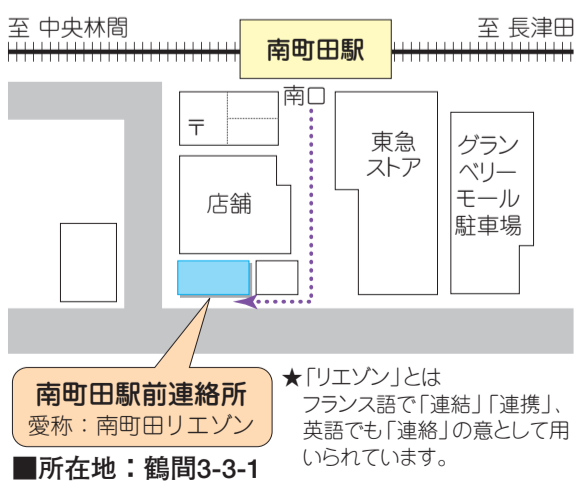

交付できる証明書等

- ○住民票の写し
- ○住民票記載事項証明書
- ○印鑑登録証明書
- ○外国人登録記載事項証明書
- ○身分証明書
- ○戸籍謄本・抄本、戸籍の附票の写し
- ○母子健康手帳
- ○市・都民税の課税・非課税証明書
- ○納税証明書(市民税・都民税、固定資産税・都市計画税、軽自動車税)