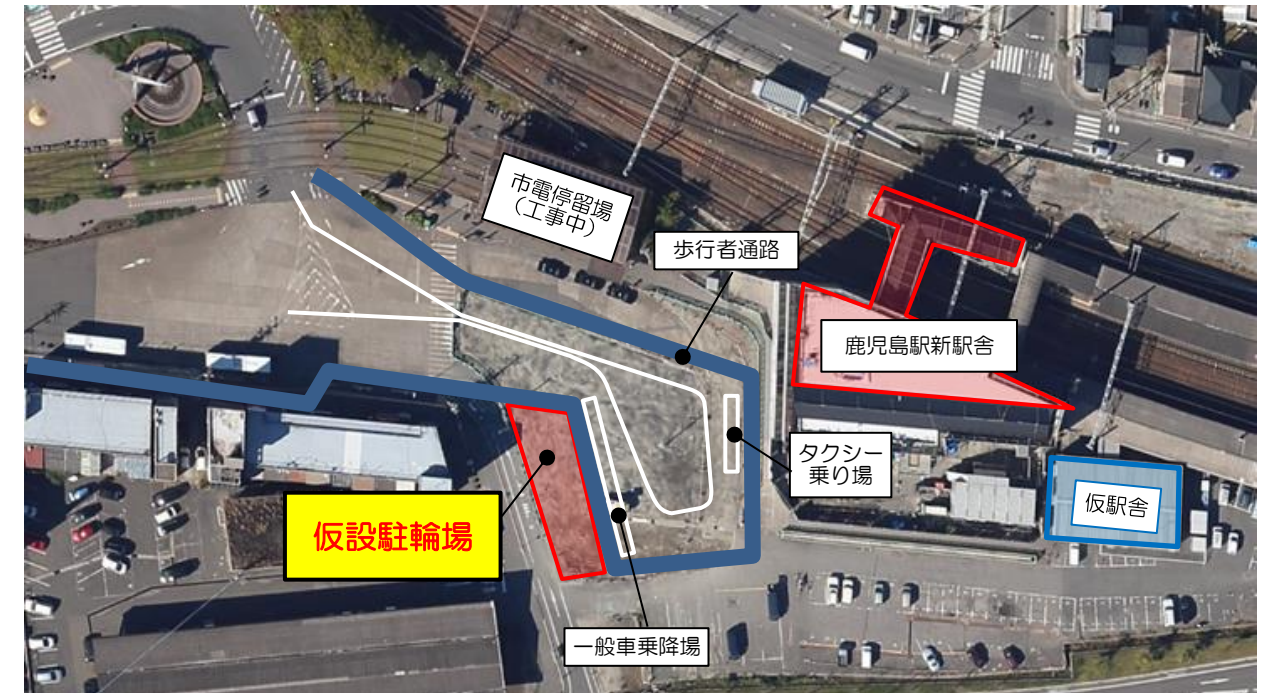

◆鹿児島駅新駅舎が開業しました！

JR 鹿児島駅は平成 30 年 10 月より仮駅舎での営業を行っていましたが、この度、5代目となる新駅舎が完成し、令和2年2月15日より新しい駅舎での営業を開始しております。

今後は、仮駅舎及び旧こ線橋の解体を行い、駅前広場と上本町磯線をつなぐ自由通路の鉄道上空部分の工事を行ってまいります。

工事は鉄道営業時間外の夜間作業となることがあります。工事期間中は、騒音・振動や工事車両の進入等でご迷惑をおかけしますが、ご理解、ご協力のほどよろしくお願いいたします。

◆駐輪場の場所が変わります！

鹿児島駅前広場及び市電鹿児島駅前停留場の整備工事に伴い、これまでの駐輪場はご利用できなくなります。今後は仮設駅前広場内に整備しております仮設駐輪場をご利用いただきますよう、ご協力をお願いいたします。

◆かんまちあのご利用について

日頃より、かんまちあを憩いの場あるいはジョギングや散歩などの健康増進の場としてご利用いただきありがとうございます。

かんまちあでは小さなお子さまから高齢者まで多くの方々にご利用いただき、様々なご意見をいただいております。皆さまが安心して安全にご利用いただけますよう、ご協力をお願いいたします。

ジョギング・散歩などで来園される皆様へ

- 1 園路は反時計周りをご利用ください。
- 2 園路をふさぐ行為はご遠慮ください。

愛犬の散歩などで来園される皆様へ

- 1 犬を制御できるよう、リードの長さは1.5メートル以内をお願いします。
- 2 散歩中にしてしまったフンは、必ずお持ち帰りください。
- 3 尿はペットボトル等持参した水で洗い流してください。

鹿児島駅周辺住民のみなさまへお知らせ！

今後、駅前広場及び自由通路整備に伴い、工事車両の出入が増え、工程に応じて歩行者の動線が変わることがあります。