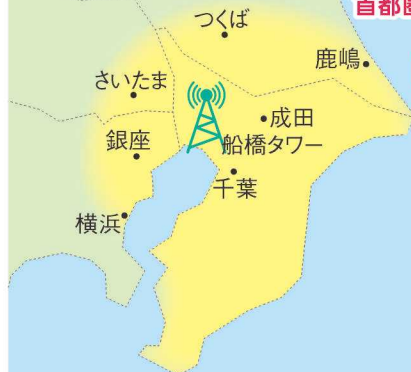

※放送日時に変更になる場合があります

市進は「めんどうみ合格主義」でもうすぐ60年。

小学生 中学生 高校生

新入会生 受付中!

市進学院 市進予備校 個太郎塾 Penées Frontière

受信のご案内

チバテレは船橋タワーから、東京の局(NHK、民間放送)は、スカイツリーから放送しています。地域により2本のアンテナが必要な場合があります。

右記のCATV局で  
ご覧いただけます

千葉県  
県内全てのCATV局で  
ご覧いただけます

J:COM 足立  
J:COM 江戸川  
J:COM 東京(すみだ局)  
J:COM 東葛・葛飾  
J:COM 東京北  
J:COM 港・新宿  
イツツ・コミュニケーションズ  
ケーブルテレビ品川  
多摩ケーブルネットワーク  
東京ケーブルネットワーク  
東京ベイネットワーク  
としまテレビ

J:COM 北関東  
入間ケーブルテレビ  
狭山ケーブルテレビ  
飯能日高テレビ  
東松山ケーブルテレビ  
(一部)首都圏ケーブルメディア  
J:COM イースト  
YOUテレビ  
イツツ・コミュニケーションズ  
(一部)首都圏ケーブルメディア  
横浜ケーブルビジョン  
J:COM 茨城  
JWAY  
結城ケーブルテレビ  
筑西ケーブルテレビ  
古河ケーブルテレビ  
水戸ケーブルテレビ  
(一部)首都圏ケーブルメディア

古河ケーブルテレビ  
佐野ケーブルテレビ  
鹿沼ケーブルテレビ  
宇都宮ケーブルテレビ  
わたらせテレビ  
館林ケーブルテレビ  
わたらせテレビ  
山梨CATV  
峡東ケーブルネット  
勝沼CATV  
忍野シーエーティーブイ

サービスエリア図

チバテレ視聴可能エリア... 821万世帯

首都圏(1都4県)総世帯数のうち

43% をカバーする  
パワフルエリア!

エリア内世帯数 2023年現在 (単位:千)	
エリア	エリア内世帯数
千葉	2800
埼玉	1450
東京	1982
神奈川	1516
茨城	467
合計	8215