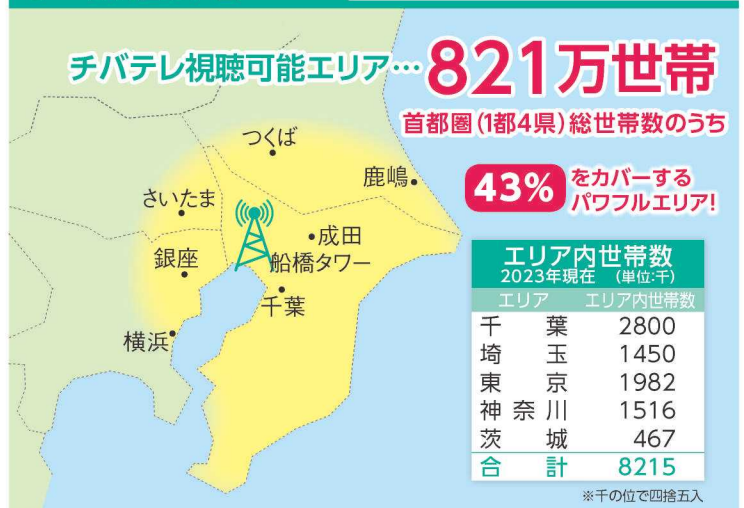

サービスエリア図

CM出稿・番組へのご意見感想などはこちらの宛先までお送りください。
public-center@chiba-tv.com