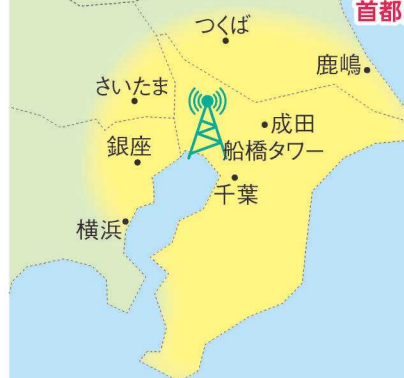

※放送日時に変更になる場合があります

市進は「めんどろみ合格主義」で59年。

小学生 中学生 高校生

新入会生 受付中!

市進学院 市進予備校 個太郎塾 Penées Frontière

受信のご案内

チバテレは船橋タワーから、東京の局(NHK、民間放送)は、スカイツリーから放送しています。地域により2本のアンテナが必要な場合があります。

右記のCATV局でご覧いただけます

千葉県
県内全てのCATV局でご覧いただけます

J:COM 足立
J:COM 江戸川
J:COM 東京(すみだ局)
J:COM 東葛・葛飾
J:COM 東京北
J:COM 港・新宿
イツツコミュニケーションズ
ケーブルテレビ品川
多摩ケーブルネットワーク
東京ケーブルネットワーク
東京ベイネットワーク
としまテレビ

J:COM 北関東
入間ケーブルテレビ
狭山ケーブルテレビ
飯能日高テレビ
東松山ケーブルテレビ
ゆずの里ケーブルテレビ
(←初)首都圏ケーブルメディア
J:COM イースト
YOUテレビ
イツツコミュニケーションズ
(←初)首都圏ケーブルメディア
横浜ケーブルビジョン
J:COM 茨城
JWAY
結城ケーブルテレビ
筑西ケーブルテレビ
古河ケーブルテレビ
古河ケーブルテレビ
(←初)首都圏ケーブルメディア

古河ケーブルテレビ
佐野ケーブルテレビ
鹿沼ケーブルテレビ
宇都宮ケーブルテレビ
わたらせテレビ
館林ケーブルテレビ
わたらせテレビ
山梨CATV
峡東ケーブルネット
勝沼CATV
忍野シーエーティーブイ

サービスエリア図

チバテレ視聴可能エリア... 821万世帯

首都圏(1都4県)総世帯数のうち

43% をカバーする
パワフルエリア!

エリア内世帯数 2023年現在 (単位:千)	
エリア	エリア内世帯数
千葉	2800
埼玉	1450
東京	1982
神奈川	1516
茨城	467
合計	8215