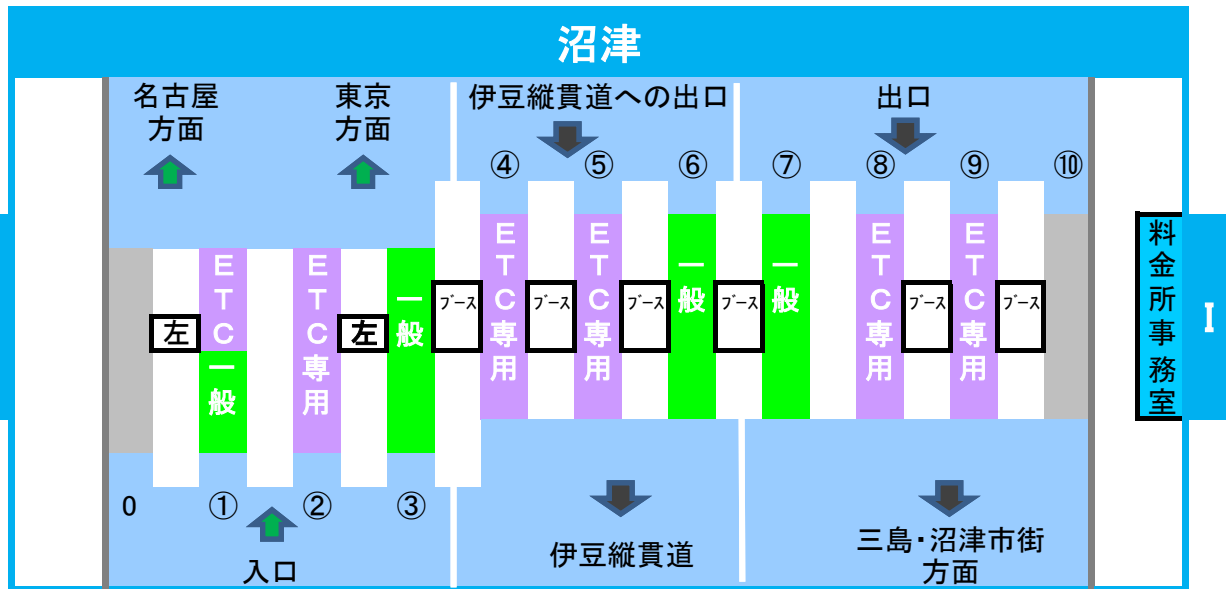

2024年3月18日現在の標準的なレーン運用であり、メンテナンス等により実際のレーン運用と異なる場合がありますのでご注意ください。

2024年3月18日現在の標準的なレーン運用であり、メンテナンス等により実際のレーン運用と異なる場合がありますのでご注意ください。

新東名
清水 JCT

2024年3月18日現在の標準的なレーン運用であり、メンテナンス等により実際のレーン運用と異なる場合がありますのでご注意ください。