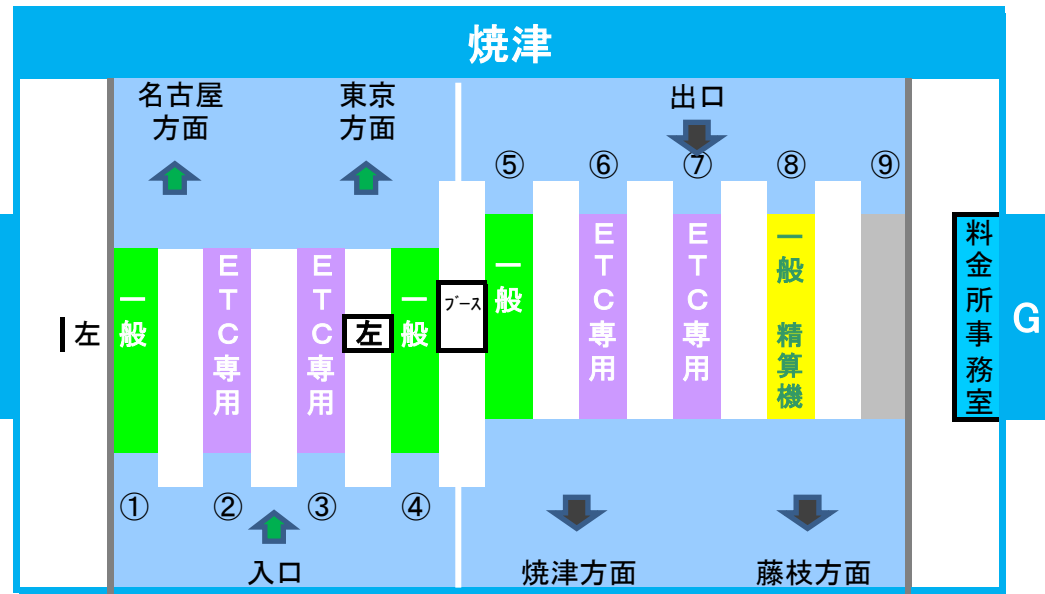

2024年3月18日現在の標準的なレーン運用であり、メンテナンス等により実際のレーン運用と異なる場合がありますのでご注意ください。

2024年3月18日現在の標準的なレーン運用であり、メンテナンス等により実際のレーン運用と異なる場合がありますのでご注意ください。

新東名
清水 JCT

2024年3月18日現在の標準的なレーン運用であり、メンテナンス等により実際のレーン運用と異なる場合がありますのでご注意ください。