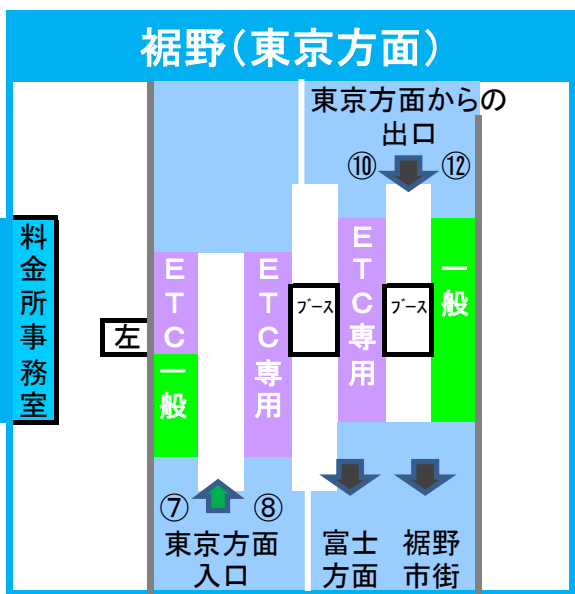

2024年3月18日現在の標準的なレーン運用であり、メンテナンス等により実際のレーン運用と異なる場合がありますのでご注意ください。

2024年3月18日現在の標準的なレーン運用であり、メンテナンス等により実際のレーン運用と異なる場合がありますのでご注意ください。

新東名
清水 JCT

2024年3月18日現在の標準的なレーン運用であり、メンテナンス等により実際のレーン運用と異なる場合がありますのでご注意ください。