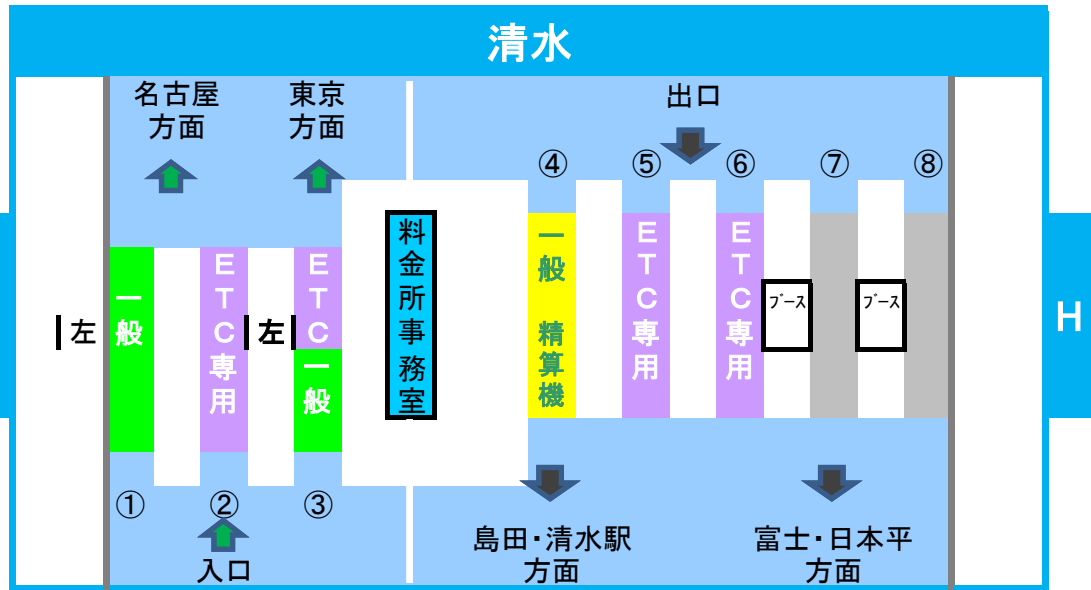

2024年3月18日現在の標準的なレーン運用であり、メンテナンス等により実際のレーン運用と異なる場合がありますのでご注意ください。

2024年3月18日現在の標準的なレーン運用であり、メンテナンス等により実際のレーン運用と異なる場合がありますのでご注意ください。

新東名
清水 JCT

2024年3月18日現在の標準的なレーン運用であり、メンテナンス等により実際のレーン運用と異なる場合がありますのでご注意ください。