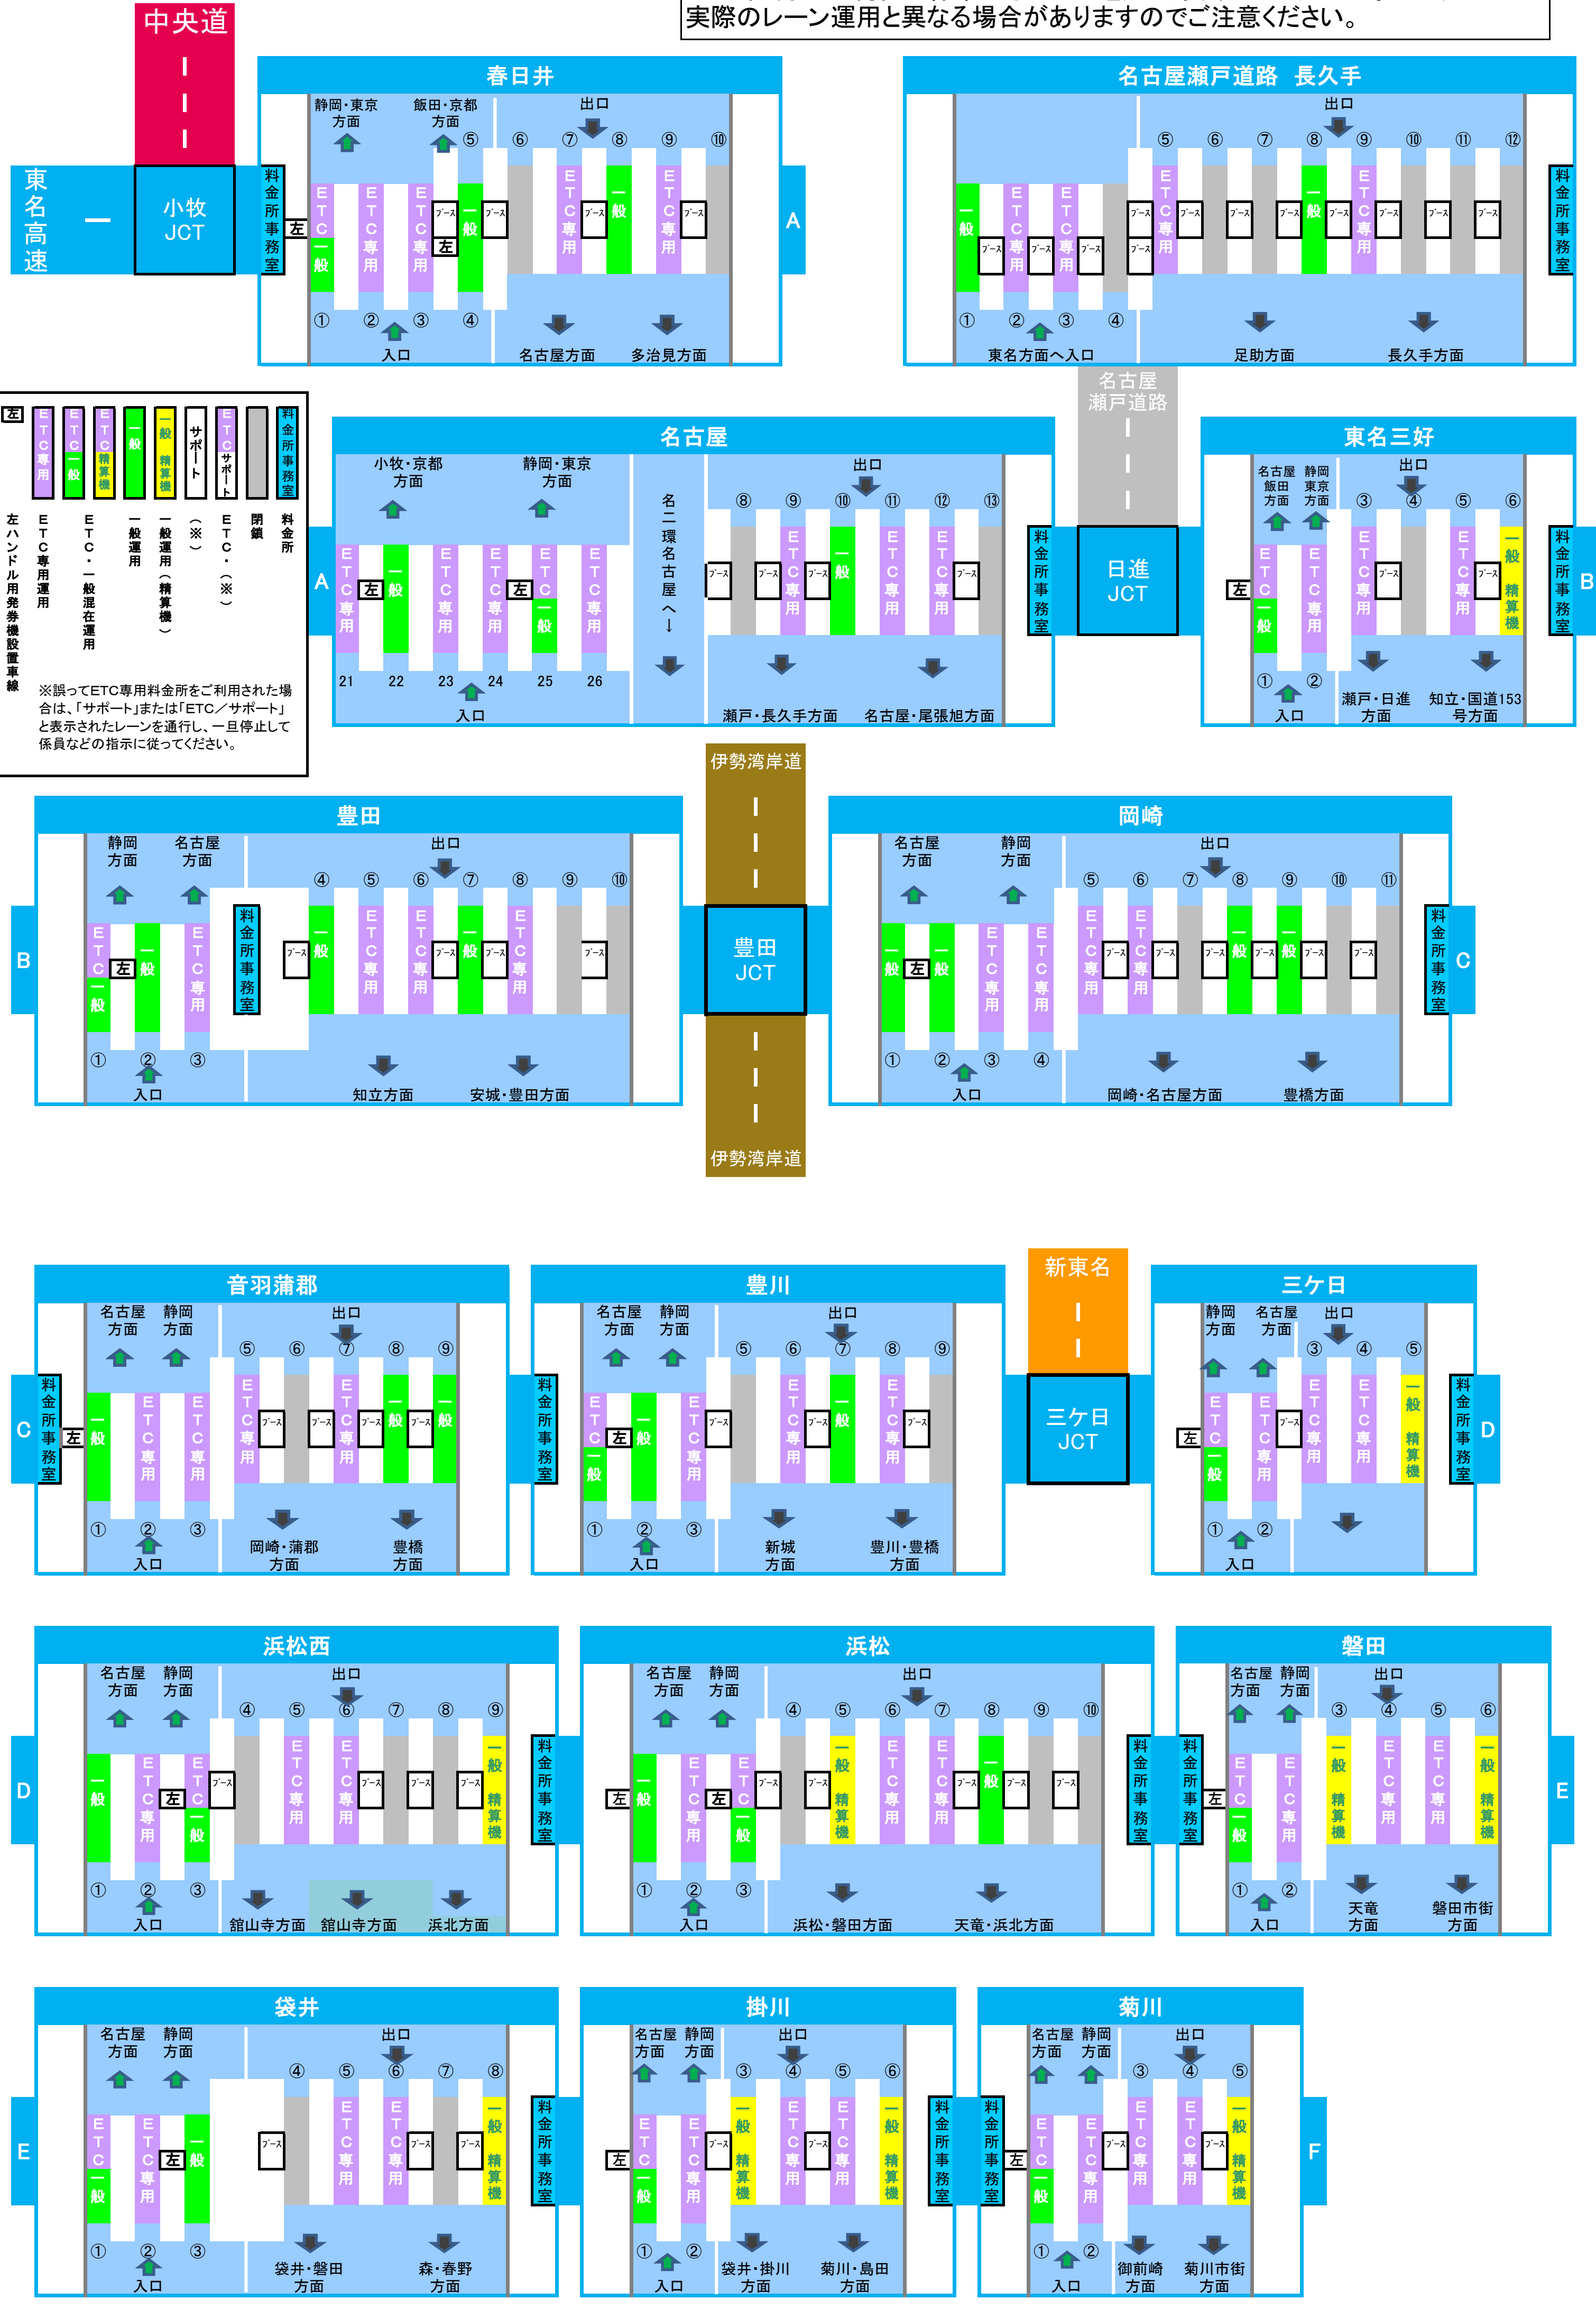

2024年3月18日現在の標準的なレーン運用であり、メンテナンス等により実際のレーン運用と異なる場合がありますのでご注意ください。

2024年3月18日現在の標準的なレーン運用であり、メンテナンス等により実際のレーン運用と異なる場合がありますのでご注意ください。

新東名
清水 JCT

2024年3月18日現在の標準的なレーン運用であり、メンテナンス等により実際のレーン運用と異なる場合がありますのでご注意ください。