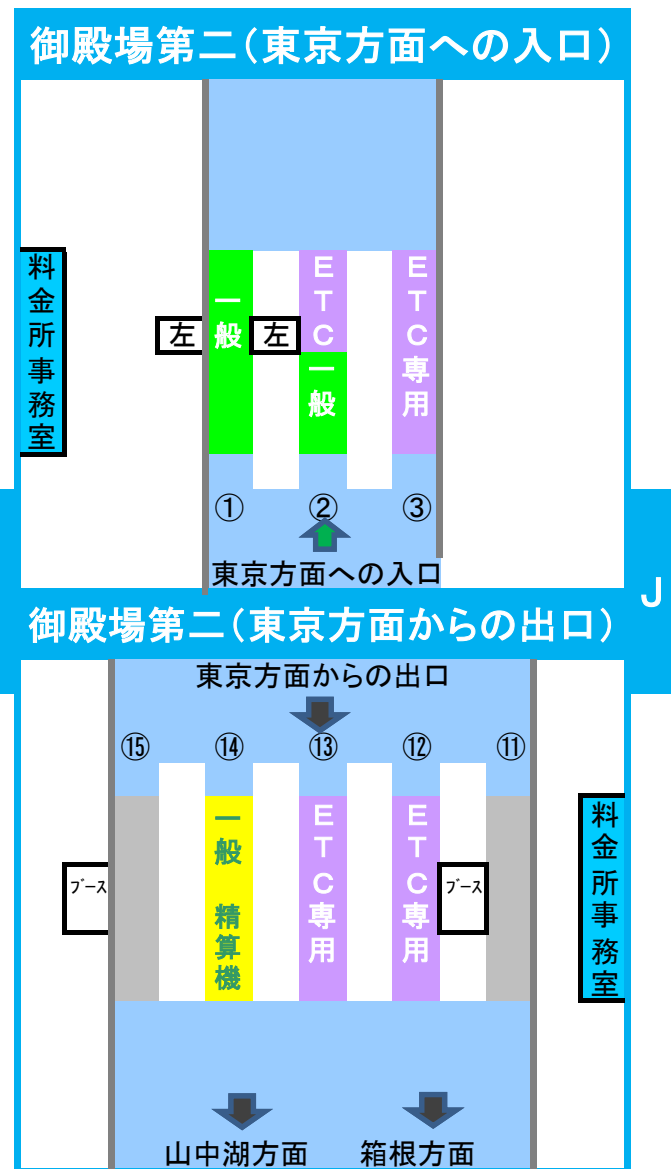

2024年3月18日現在の標準的なレーン運用であり、メンテナンス等により実際のレーン運用と異なる場合がありますのでご注意ください。

2024年3月18日現在の標準的なレーン運用であり、メンテナンス等により実際のレーン運用と異なる場合がありますのでご注意ください。

新東名
清水 JCT

2024年3月18日現在の標準的なレーン運用であり、メンテナンス等により実際のレーン運用と異なる場合がありますのでご注意ください。