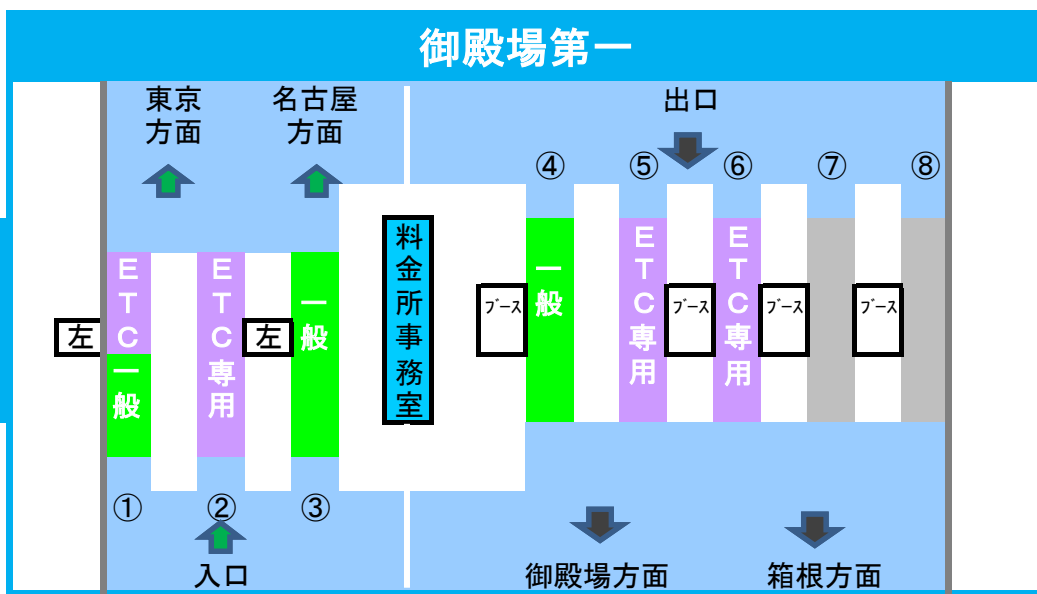

2024年3月18日現在の標準的なレーン運用であり、メンテナンス等により実際のレーン運用と異なる場合がありますのでご注意ください。

2024年3月18日現在の標準的なレーン運用であり、メンテナンス等により実際のレーン運用と異なる場合がありますのでご注意ください。

新東名
清水 JCT

2024年3月18日現在の標準的なレーン運用であり、メンテナンス等により実際のレーン運用と異なる場合がありますのでご注意ください。