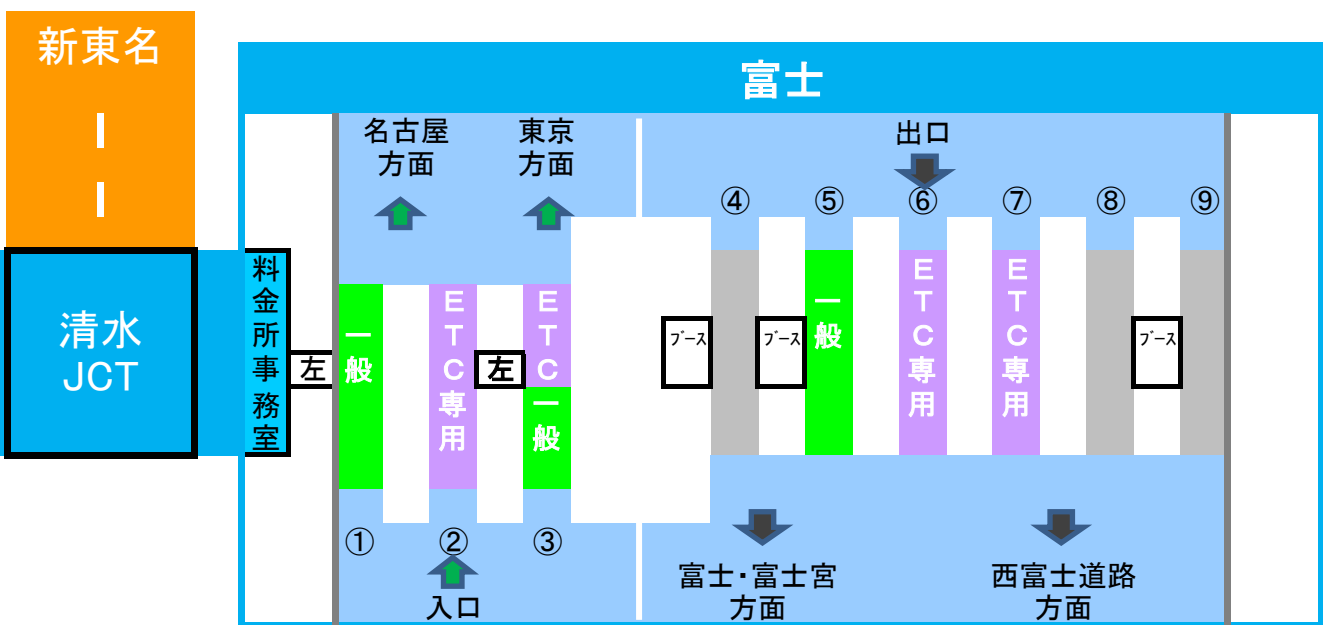

2024年3月18日現在の標準的なレーン運用であり、メンテナンス等により実際のレーン運用と異なる場合がありますのでご注意ください。

2024年3月18日現在の標準的なレーン運用であり、メンテナンス等により実際のレーン運用と異なる場合がありますのでご注意ください。

新東名
清水 JCT

2024年3月18日現在の標準的なレーン運用であり、メンテナンス等により実際のレーン運用と異なる場合がありますのでご注意ください。