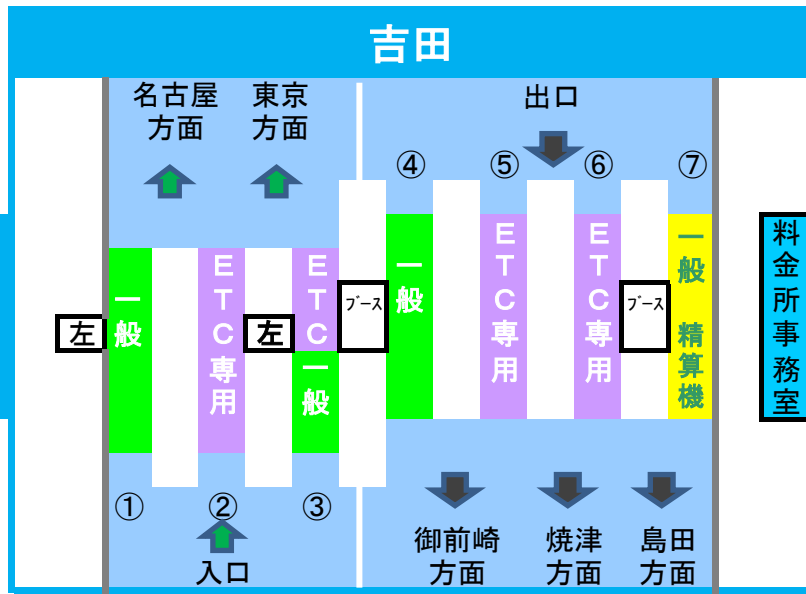

2024年3月18日現在の標準的なレーン運用であり、メンテナンス等により実際のレーン運用と異なる場合がありますのでご注意ください。

2024年3月18日現在の標準的なレーン運用であり、メンテナンス等により実際のレーン運用と異なる場合がありますのでご注意ください。

新東名
清水 JCT

2024年3月18日現在の標準的なレーン運用であり、メンテナンス等により実際のレーン運用と異なる場合がありますのでご注意ください。