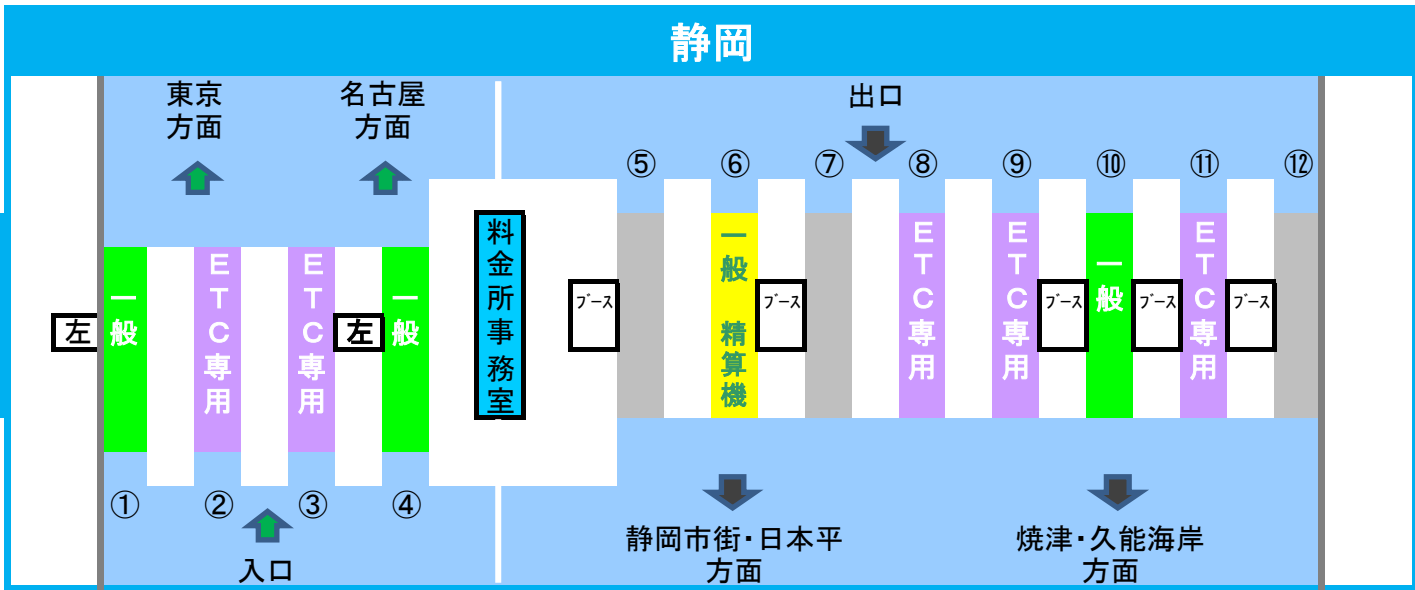

2024年3月18日現在の標準的なレーン運用であり、メンテナンス等により実際のレーン運用と異なる場合がありますのでご注意ください。

2024年3月18日現在の標準的なレーン運用であり、メンテナンス等により実際のレーン運用と異なる場合がありますのでご注意ください。

新東名
清水 JCT

2024年3月18日現在の標準的なレーン運用であり、メンテナンス等により実際のレーン運用と異なる場合がありますのでご注意ください。