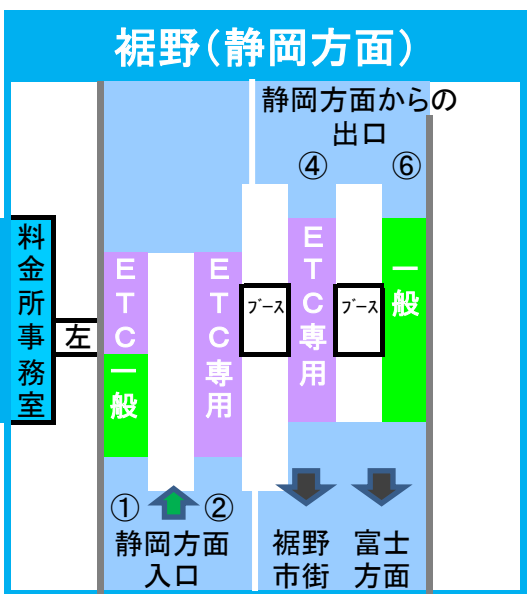

2024年3月18日現在の標準的なレーン運用であり、メンテナンス等により実際のレーン運用と異なる場合がありますのでご注意ください。

2024年3月18日現在の標準的なレーン運用であり、メンテナンス等により実際のレーン運用と異なる場合がありますのでご注意ください。

新東名
清水 JCT

2024年3月18日現在の標準的なレーン運用であり、メンテナンス等により実際のレーン運用と異なる場合がありますのでご注意ください。