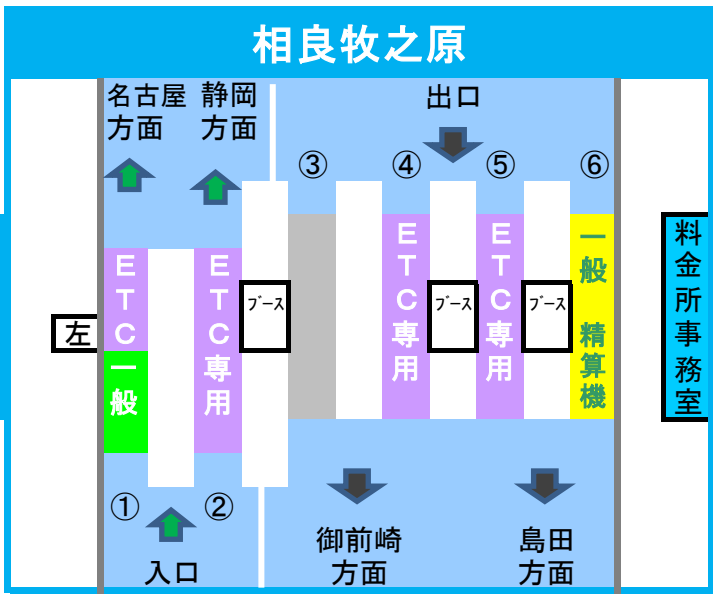

2024年3月18日現在の標準的なレーン運用であり、メンテナンス等により実際のレーン運用と異なる場合がありますのでご注意ください。

2024年3月18日現在の標準的なレーン運用であり、メンテナンス等により実際のレーン運用と異なる場合がありますのでご注意ください。

新東名
清水 JCT

2024年3月18日現在の標準的なレーン運用であり、メンテナンス等により実際のレーン運用と異なる場合がありますのでご注意ください。