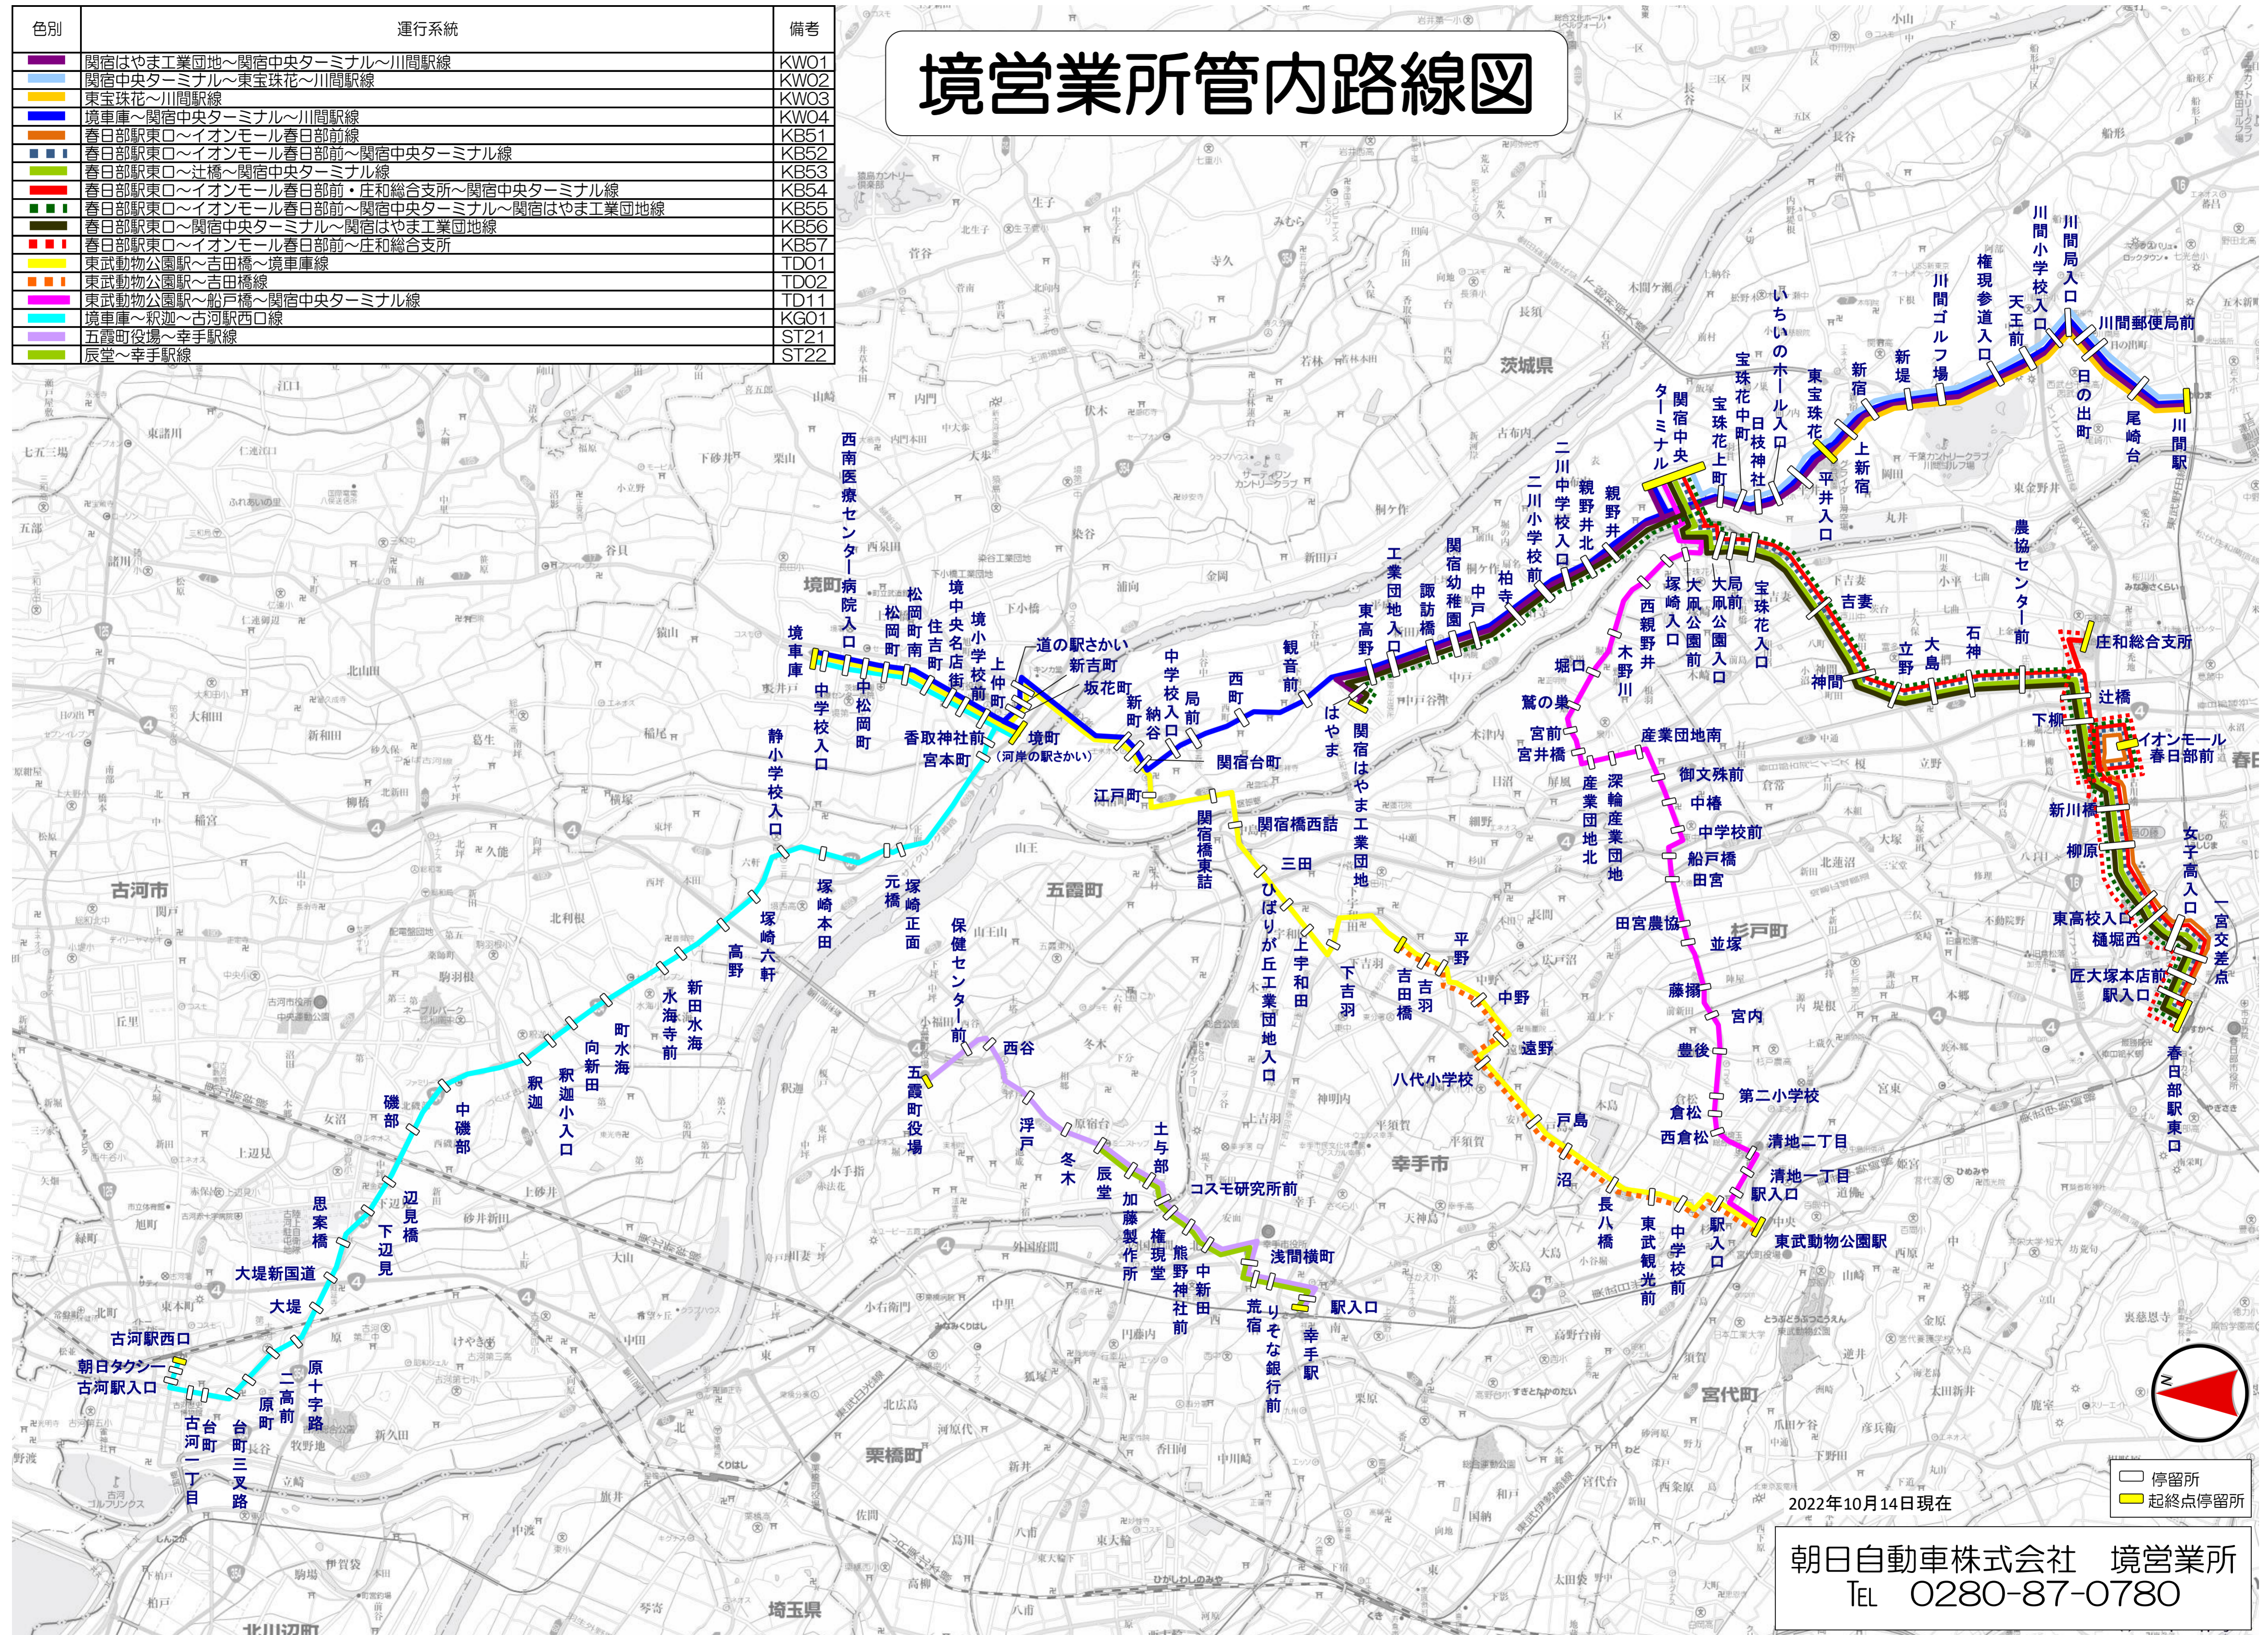

色別	運行系統	備考
■	関宿はやま工業団地～関宿中央ターミナル～川間駅線	KW01
■	関宿中央ターミナル～東宝珠花～川間駅線	KW02
■	東宝珠花～川間駅線	KW03
■	境車庫～関宿中央ターミナル～川間駅線	KW04
■	春日部駅東口～イオンモール春日部前線	KB51
■	春日部駅東口～イオンモール春日部前～関宿中央ターミナル線	KB52
■	春日部駅東口～辻橋～関宿中央ターミナル線	KB53
■	春日部駅東口～イオンモール春日部前・庄和総合支所～関宿中央ターミナル線	KB54
■	春日部駅東口～イオンモール春日部前～関宿中央ターミナル～関宿はやま工業団地線	KB55
■	春日部駅東口～関宿中央ターミナル～関宿はやま工業団地線	KB56
■	春日部駅東口～イオンモール春日部前～庄和総合支所	KB57
■	東武動物公園駅～吉田橋～境車庫線	TD01
■	東武動物公園駅～吉田橋線	TD02
■	東武動物公園駅～船戸橋～関宿中央ターミナル線	TD11
■	境車庫～釈迦～古河駅西口線	KG01
■	五霞町役場～幸手駅線	ST21
■	辰堂～幸手駅線	ST22

境営業所管内路線図

2022年10月14日現在

朝日自動車株式会社 境営業所
TEL 0280-87-0780

○ 停留所
● 起終点停留所