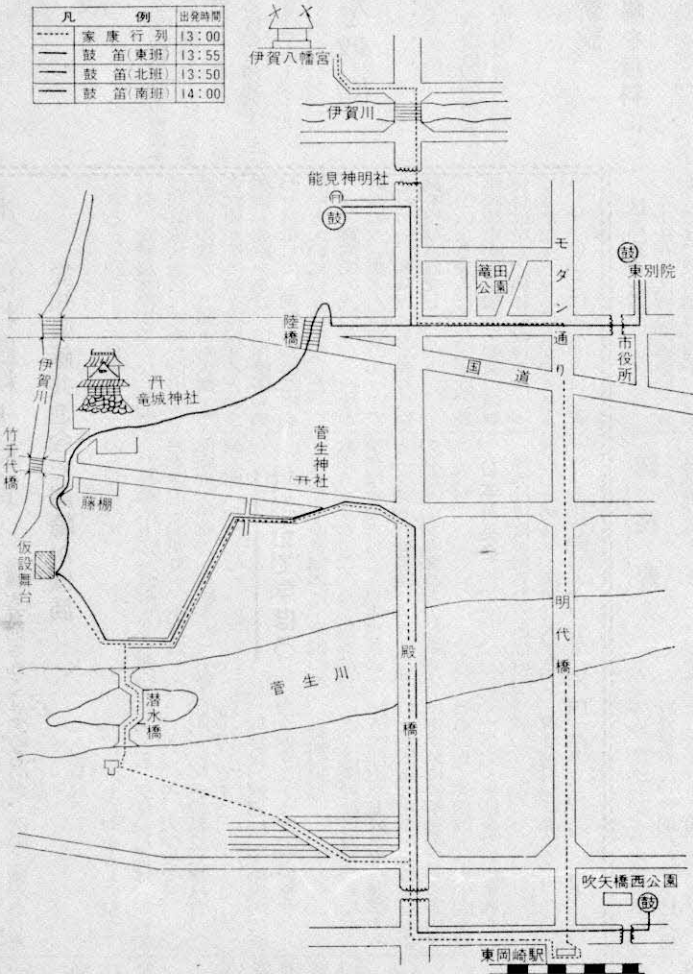

岡崎の桜まつり 4月1日～18日

川敷の民謡おどりに新鮮味

家康行列・歴史行列は4月4日に

岡崎公園のなかにあるさくら川敷の観光客は、市内からの花見客を木の数はざっと千五百本、今年も「加える」と、期間中約百万人におすわっている寒気団の影響があらわに誘われて岡崎をおとすれよと入出が予想されています。てさくら川敷の咲くのは幾分おくれ気味です。

四月四日の日曜日には、期間中の最大の呼び物である「家康行列」が掲載の順路図のよりに行なわれ、昨年までのこの行列の終点だった龍城神社境内を、今年には岡崎公園藤棚の川敷に変更し、当日の混雑を緩和することになりました。

家康行列・鼓笛隊行進順路

凡	例	出発時間
家康行列	東班	13:00
鼓笛(東班)		13:55
鼓笛(北班)		13:50
鼓笛(南班)		14:00

岡崎の交通事故

◆多発した区間

昭和四十五年中に三〇件以上、事故の多発した一キロ当りの区間はつぎのとおりです。

- ① 国道一号线
- ② 岡崎三石田前から岡崎公園前
- ③ 岡崎三石田前から岡崎公園前
- ④ 岡崎三石田前から岡崎公園前
- ⑤ 岡崎三石田前から岡崎公園前
- ⑥ 岡崎三石田前から岡崎公園前
- ⑦ 岡崎三石田前から岡崎公園前
- ⑧ 岡崎三石田前から岡崎公園前
- ⑨ 岡崎三石田前から岡崎公園前
- ⑩ 岡崎三石田前から岡崎公園前