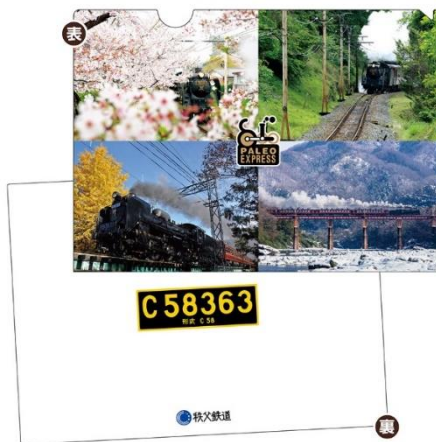

SL クリアファイル イメージ