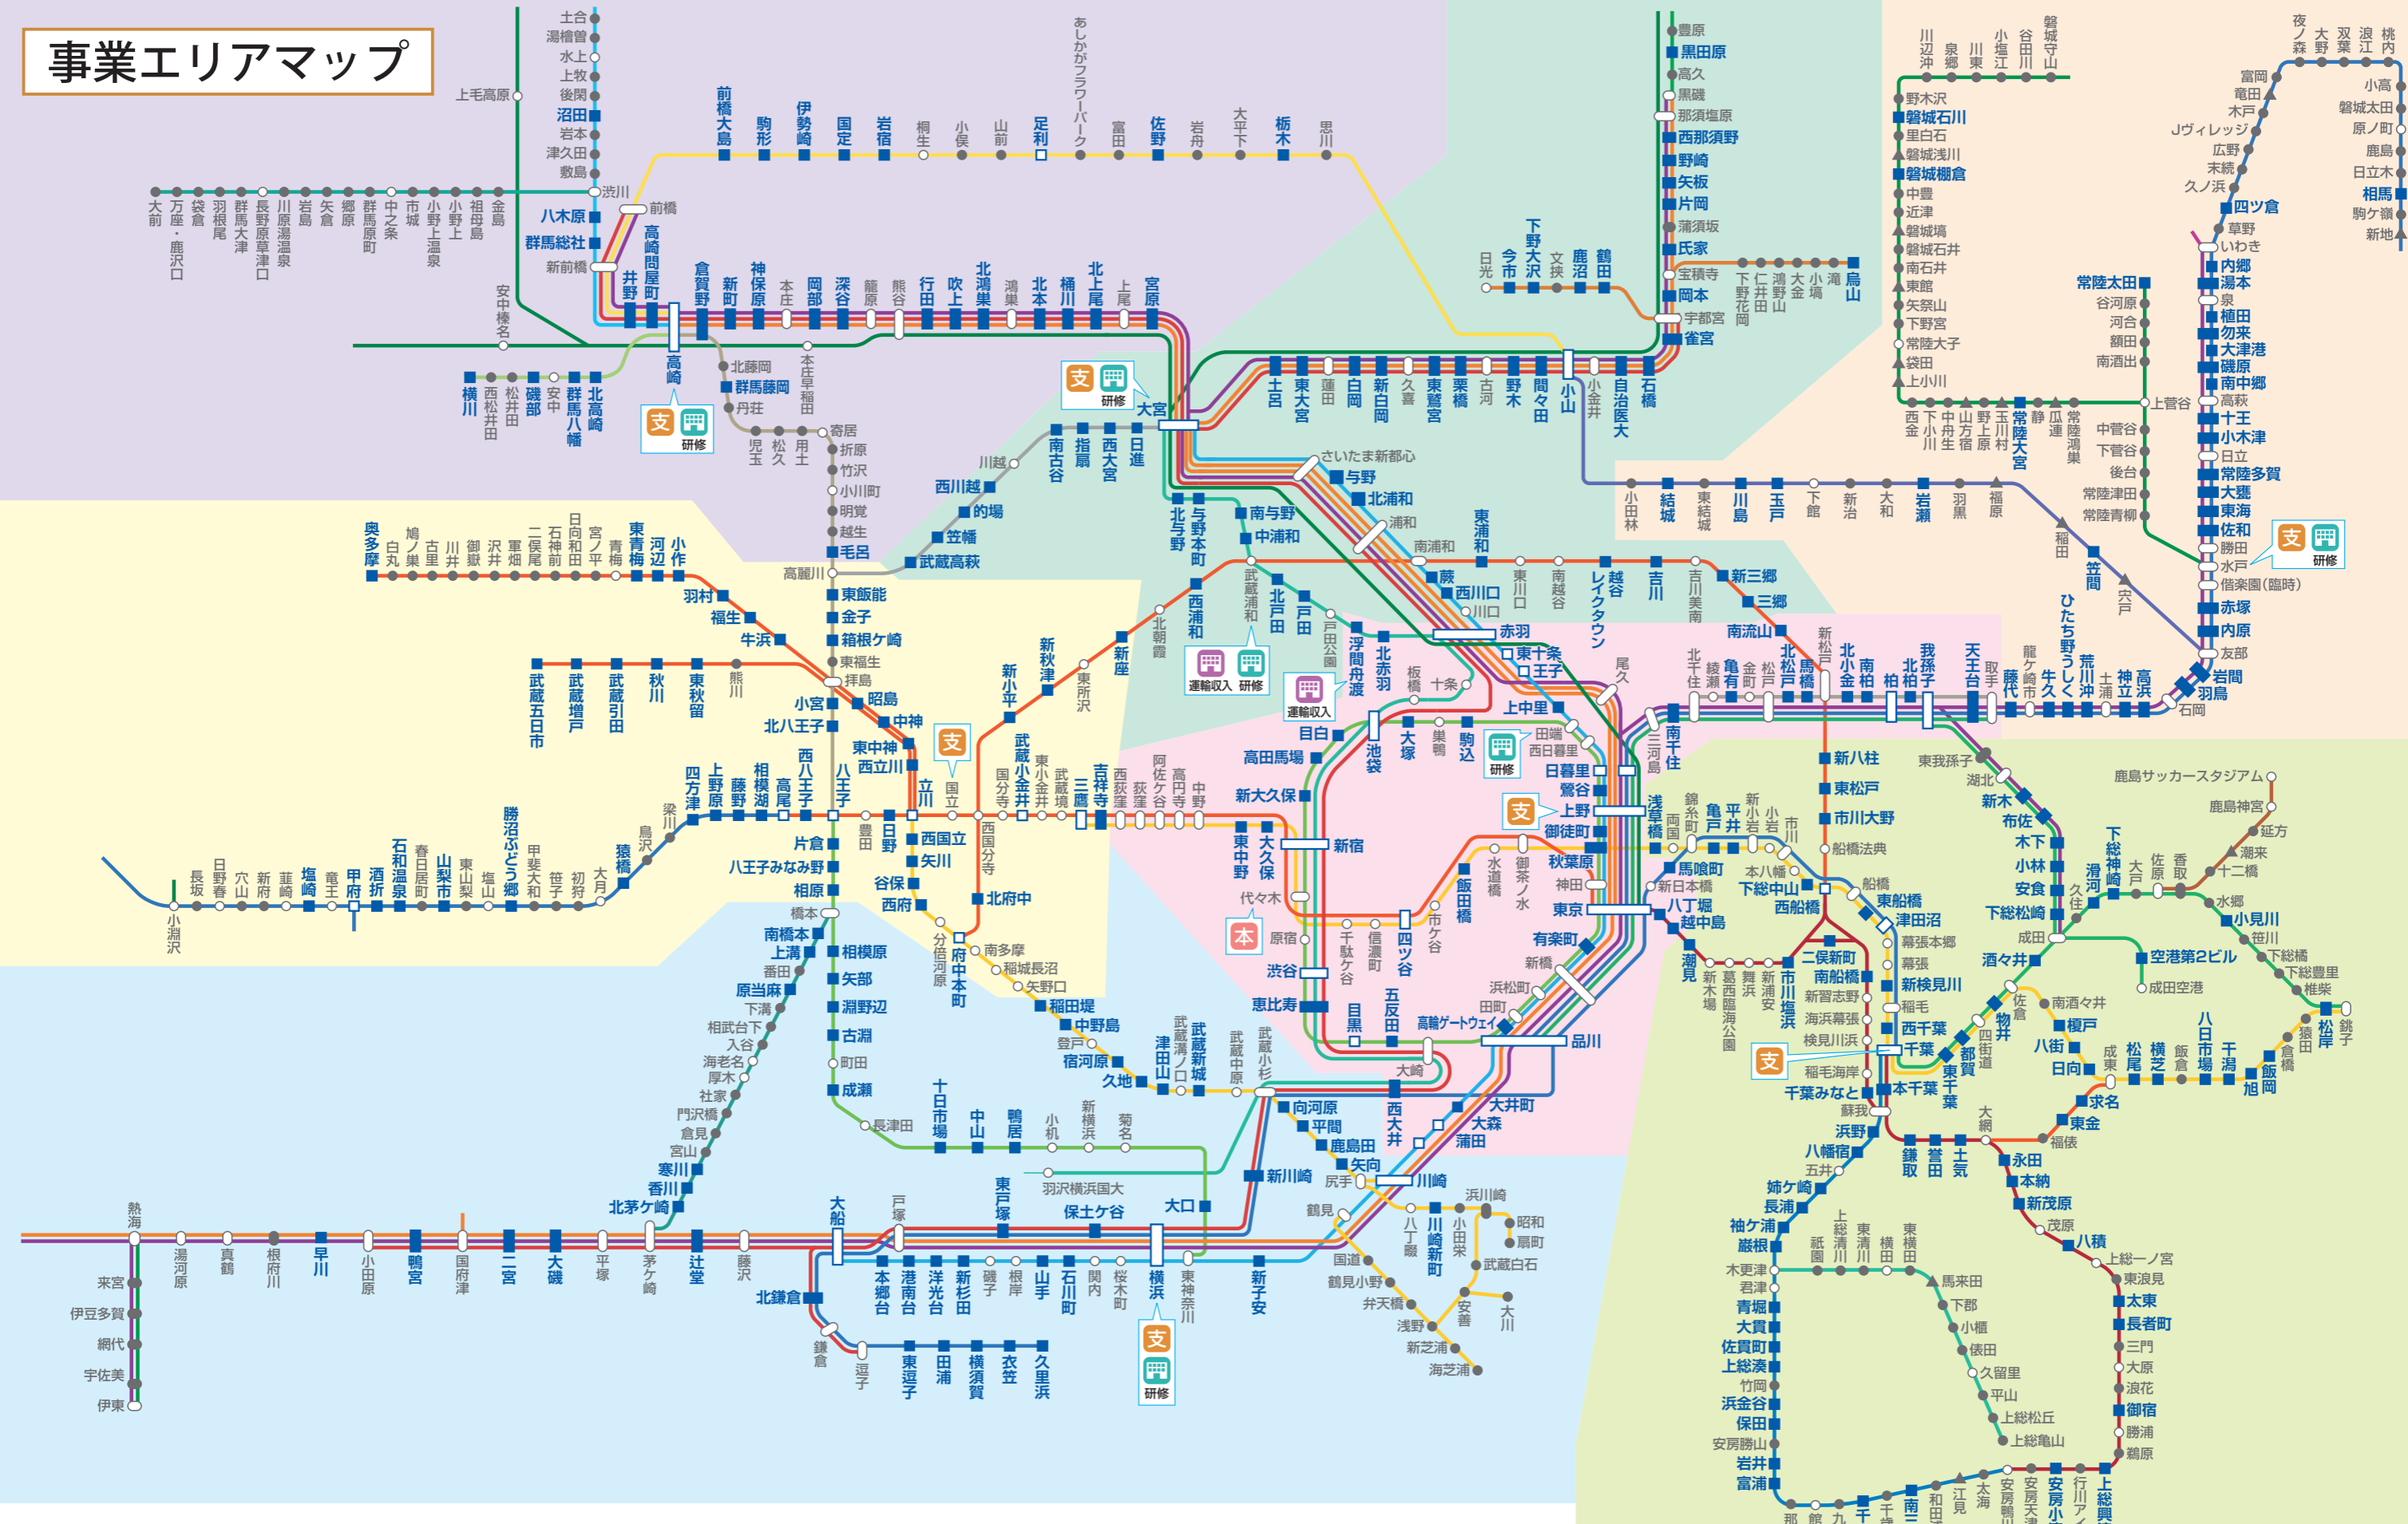

# 事業エリアマップ

2022年2月1日時点

凡例	<span style="color: blue;">■</span> 青文字…受託駅	<span style="color: blue;">□</span> 青文字…一部業務受託駅	<b>本</b> 本社	<b>支</b> 支店	研修センター JRの研修施設の管理、社員の研修講師など	運輸収入センター JR東日本の鉄道営業収入の確定、清算、審査、問い合わせ業務など
	<span style="color: black;">▲</span> 黒文字…簡易委託駅	<span style="color: black;">●</span> 黒文字…無人駅				

管轄するエリア			
<span style="background-color: #fce4d6;"> </span> …東京支店	<span style="background-color: #fff9c4;"> </span> …八王子支店	<span style="background-color: #e8f5e9;"> </span> …千葉支店	<span style="background-color: #ffe0b2;"> </span> …水戸支店
<span style="background-color: #bbdefb;"> </span> …横浜支店	<span style="background-color: #e0f2f1;"> </span> …大宮支店	<span style="background-color: #e1bee7;"> </span> …高崎支店	