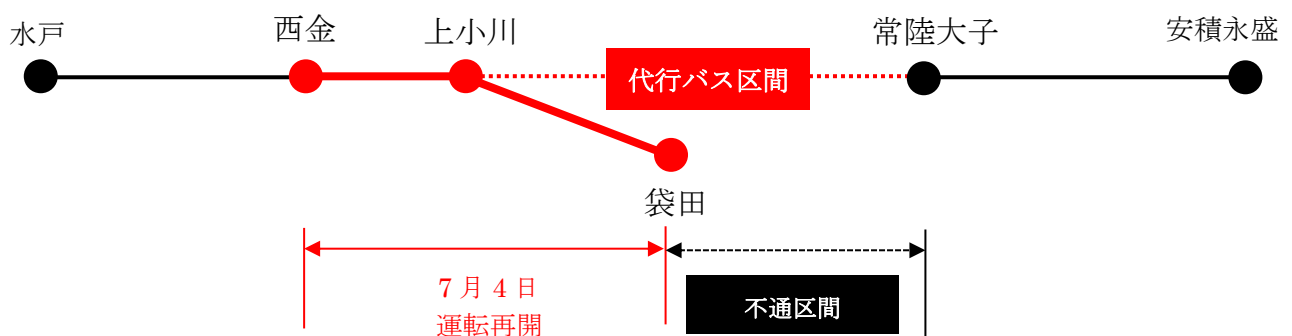

2020年5月21日
東日本旅客鉄道株式会社
水戸支社

水郡線 西金～袋田駅間運転再開について

JR東日本水戸支社では、2019年10月の台風により被災した水郡線について、西金～袋田駅間の運転再開日を下記の通り決定しましたのでお知らせします。

【運転再開日】

2020年7月4日（土）

- 西金駅始終着の全ての列車を袋田駅始終着に変更します。
- 水戸駅 22:30 発常陸大宮駅行きの列車を袋田駅行きに変更します。
- 代行バスを上小川～常陸大子駅間で運転します。
- 水戸駅方面より常陸大子駅以遠へお越しの際は、上小川駅にて列車から代行バスにお乗り換えください。
- 詳細については【別紙1】および【別紙2】をご覧ください。

※水郡線の全線運転再開については、決まり次第お知らせします。

注意：この資料の列車時刻は、2020年5月21日（木）現在の時刻を掲載しています。
最終的な列車時刻は、2020年6月19日（金）発売予定の「JR時刻表7月号」でお知らせします。

【別紙1】

【上小川～常陸大子駅間 代行バス時刻表】

期間：2020年7月4日（土）～

上り（水戸駅方面）																		
列車	郡山	発							6:06	7:14			9:18	13:46		15:55	16:51	18:19
	磐城石川	発							6:54	8:02			10:13	14:31		16:39	17:47	19:04
	磐城棚倉	発					6:04		7:13	8:19			10:32	14:50		16:57	18:06	19:22
	常陸大子	着					6:47		7:58	9:00			11:18	15:36		17:38	19:05	20:03
バス	便名			2便	4便	6便	8便	10便		12便	14便	16便	18便	20便	22便	24便		26便
	常陸大子	発		5:26	6:18	6:38	7:10	7:52		9:10	11:08	13:36	15:46	16:27	17:33	18:50		20:13
	袋田駅入口	発		5:35	6:27	6:47	7:19	8:01		9:19	11:17	13:45	15:55	16:36	17:42	18:59		20:22
	上小川	着		5:46	6:38	6:58	7:30	8:12		9:30	11:28	13:56	16:06	16:47	17:53	19:10		20:33
列車	袋田	発	5:07	5:43	6:35	6:55	7:25	8:10		9:27	11:26	13:53	16:03	16:44	17:51	19:07		20:30
	上小川	発	5:15	5:51	6:43	7:03	7:35	8:17		9:35	11:33	14:01	16:11	16:52	17:58	19:15		20:38
	常陸大宮	発	5:45	6:21	7:13	7:33	8:08	8:54		10:08	12:05	14:33	16:40	17:24	18:29	20:00		21:08
	水戸	着	6:16	6:56	7:55	8:06	8:44	9:30		10:49	12:39	15:08	17:14	18:02	19:05	20:44		21:43