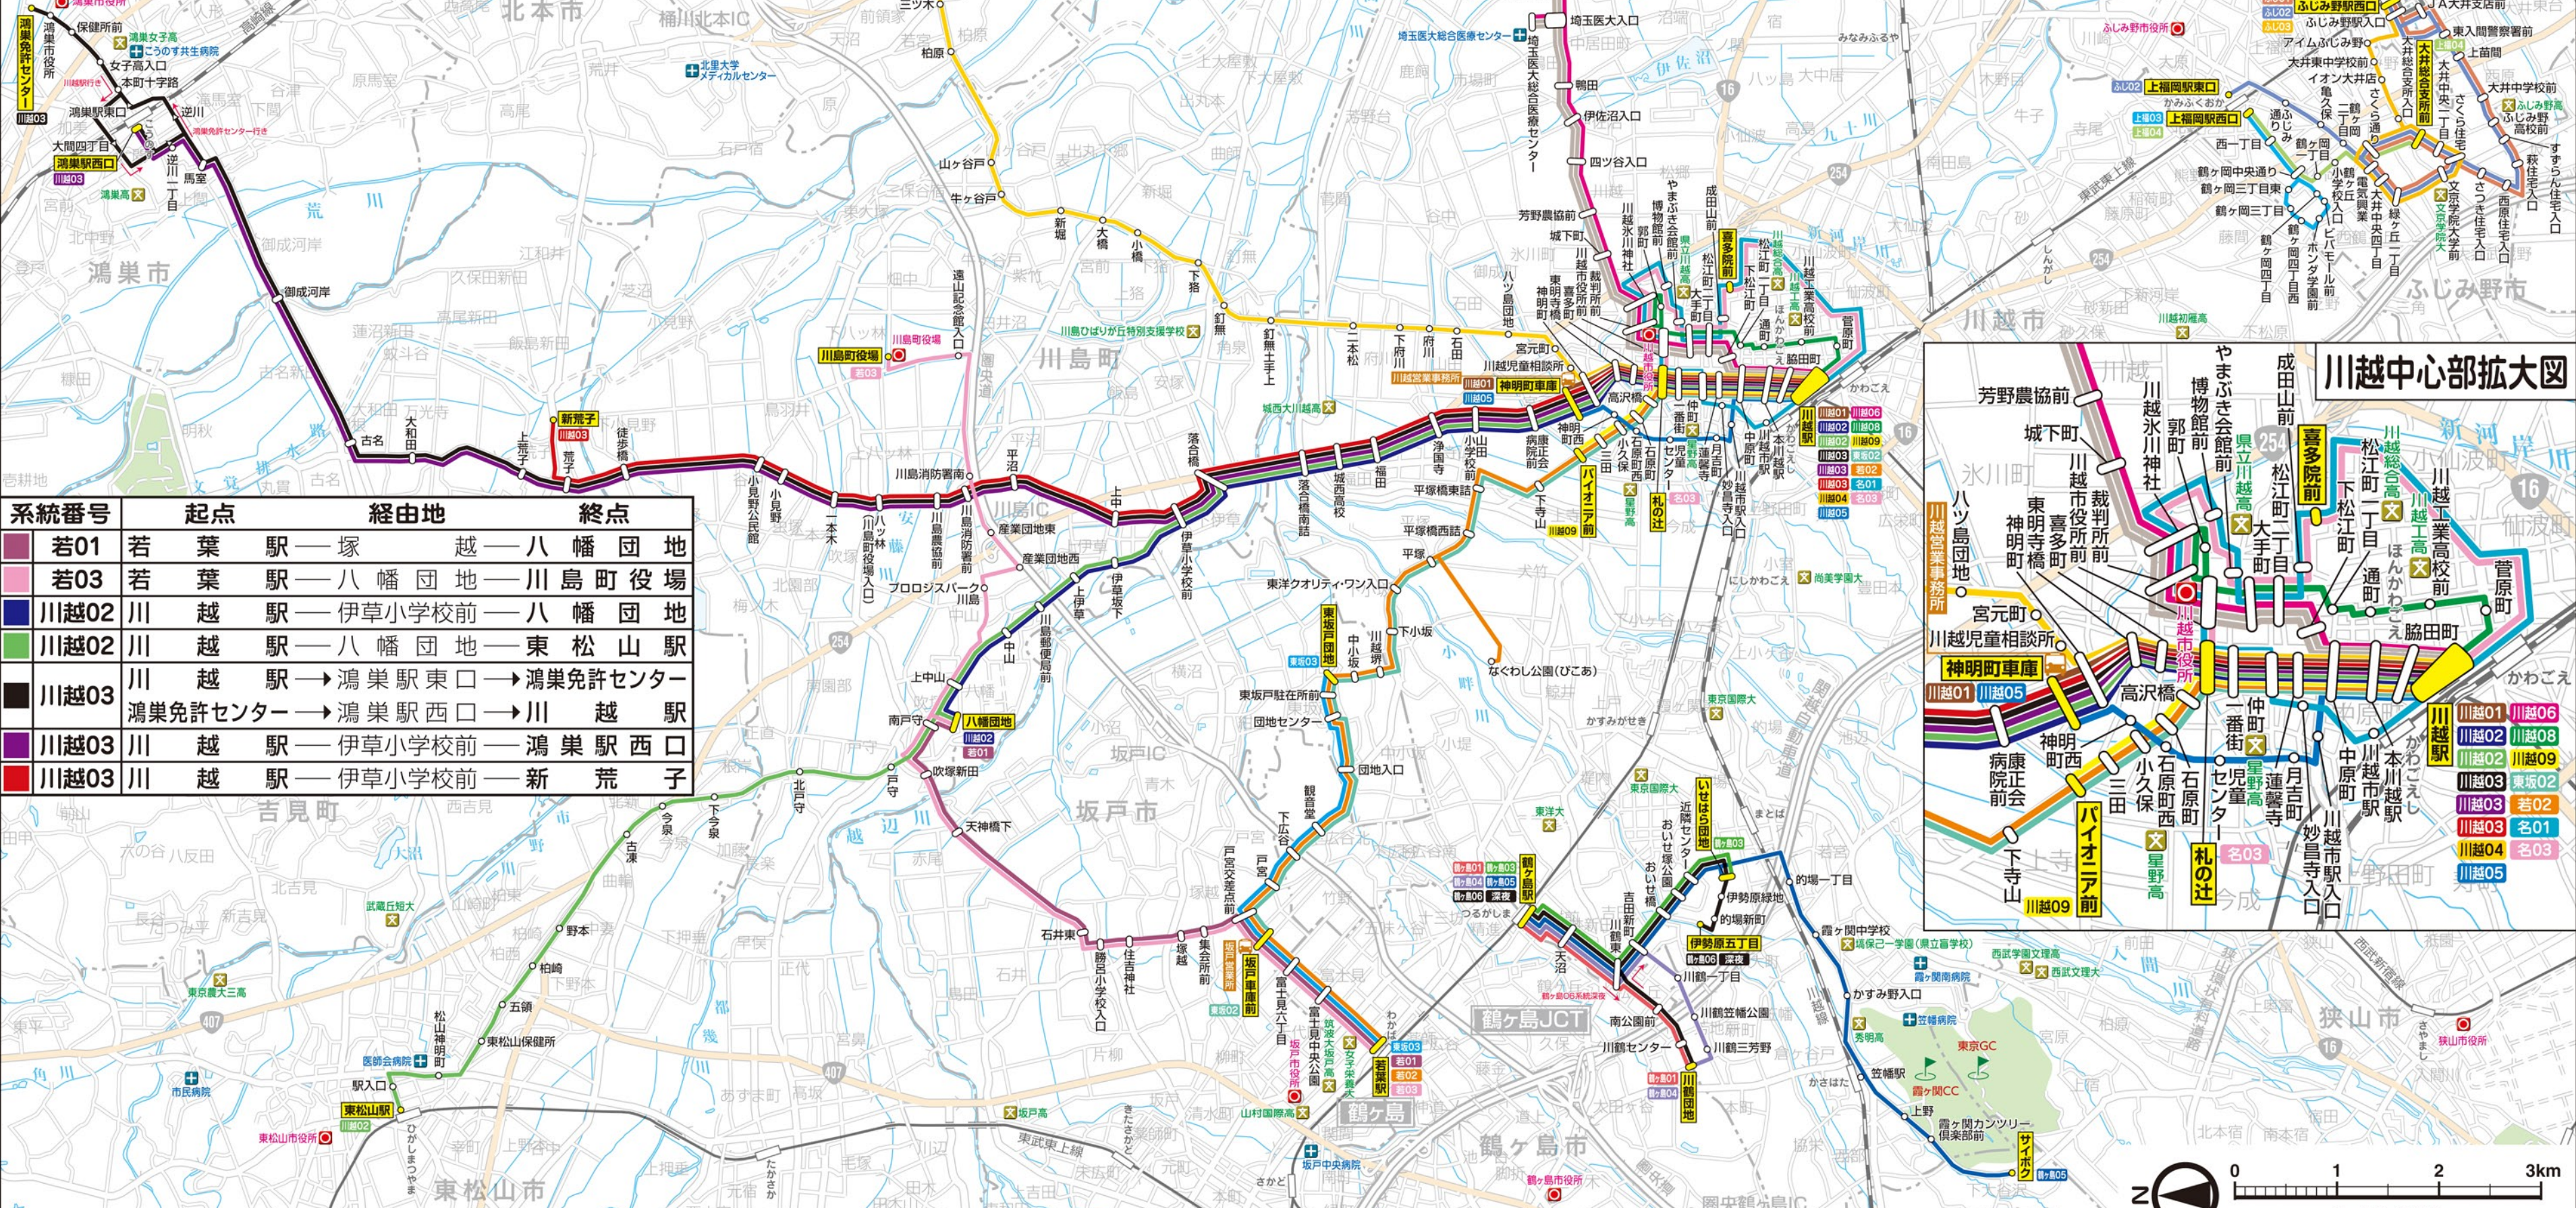

系統番号	起点	経由地	終点
若02	若葉駅	なぐわし公園	川越駅
	若葉駅	東坂戸団地	川越駅
鶴ヶ島01	鶴ヶ島駅	川鶴センター	川鶴団地
鶴ヶ島03	鶴ヶ島駅	吉田新町	いせはら団地
鶴ヶ島04	鶴ヶ島駅	吉田新町	川鶴団地
鶴ヶ島05	鶴ヶ島駅	いせはら団地	サイボク
鶴ヶ島06	鶴ヶ島駅	いせはら団地	伊勢原五丁目
深夜	鶴ヶ島駅	いせはら団地	伊勢原五丁目
東坂02	川越駅	東坂戸団地	坂戸車庫
東坂03	若葉駅	観音堂	東坂戸団地
上福03	上福岡駅西口	ピバモール前 鶴ヶ岡三丁目東	上福岡駅西口
上福04	上福岡駅西口	鶴ヶ岡一丁目	大井総合支所前

系統番号	起点	経由地	終点
名01	川越駅	喜多院前 (小江戸名所めぐり)	川越駅
名03	川越駅	(小江戸名所めぐり)	札の辻
川越01	川越駅	札の辻	神明町車庫
川越04	川越駅	山ヶ谷戸	桶川駅
川越05	川越駅	月吉町	神明町車庫
川越06	川越駅	埼玉医大総合医療センター	川越運動公園
川越08	川越駅	川越氷川神社	川越駅
川越09	川越駅	札の辻	パイオニア前

系統番号	起点	経由地	終点
鶴01	ふじみ野駅西口	苗間神明神社	鶴瀬駅東口
ふじ01	ふじみ野駅西口	西原住宅入口 文京学院大学前	ふじみ野駅西口
ふじ02	ふじみ野駅西口	大井総合支所前	上福岡駅東口
ふじ03	ふじみ野駅西口	西原住宅入口 文京学院大学前	上福岡駅東口
ふじ03	ふじみ野駅西口	イオン大井店 大井総合支所前 文京学院大学前	ふじみ野駅西口

系統番号	起点	経由地	終点
若01	若葉駅	塚越	八幡団地
若03	若葉駅	八幡団地	川島町役場
川越02	川越駅	伊草小学校前	八幡団地
川越02	川越駅	八幡団地	東松山駅
川越03	川越駅	鴻巣駅東口	鴻巣免許センター
川越03	川越駅	鴻巣免許センター	鴻巣駅西口
川越03	川越駅	鴻巣駅西口	川越駅
川越03	川越駅	伊草小学校前	鴻巣駅西口
川越03	川越駅	伊草小学校前	新荒子