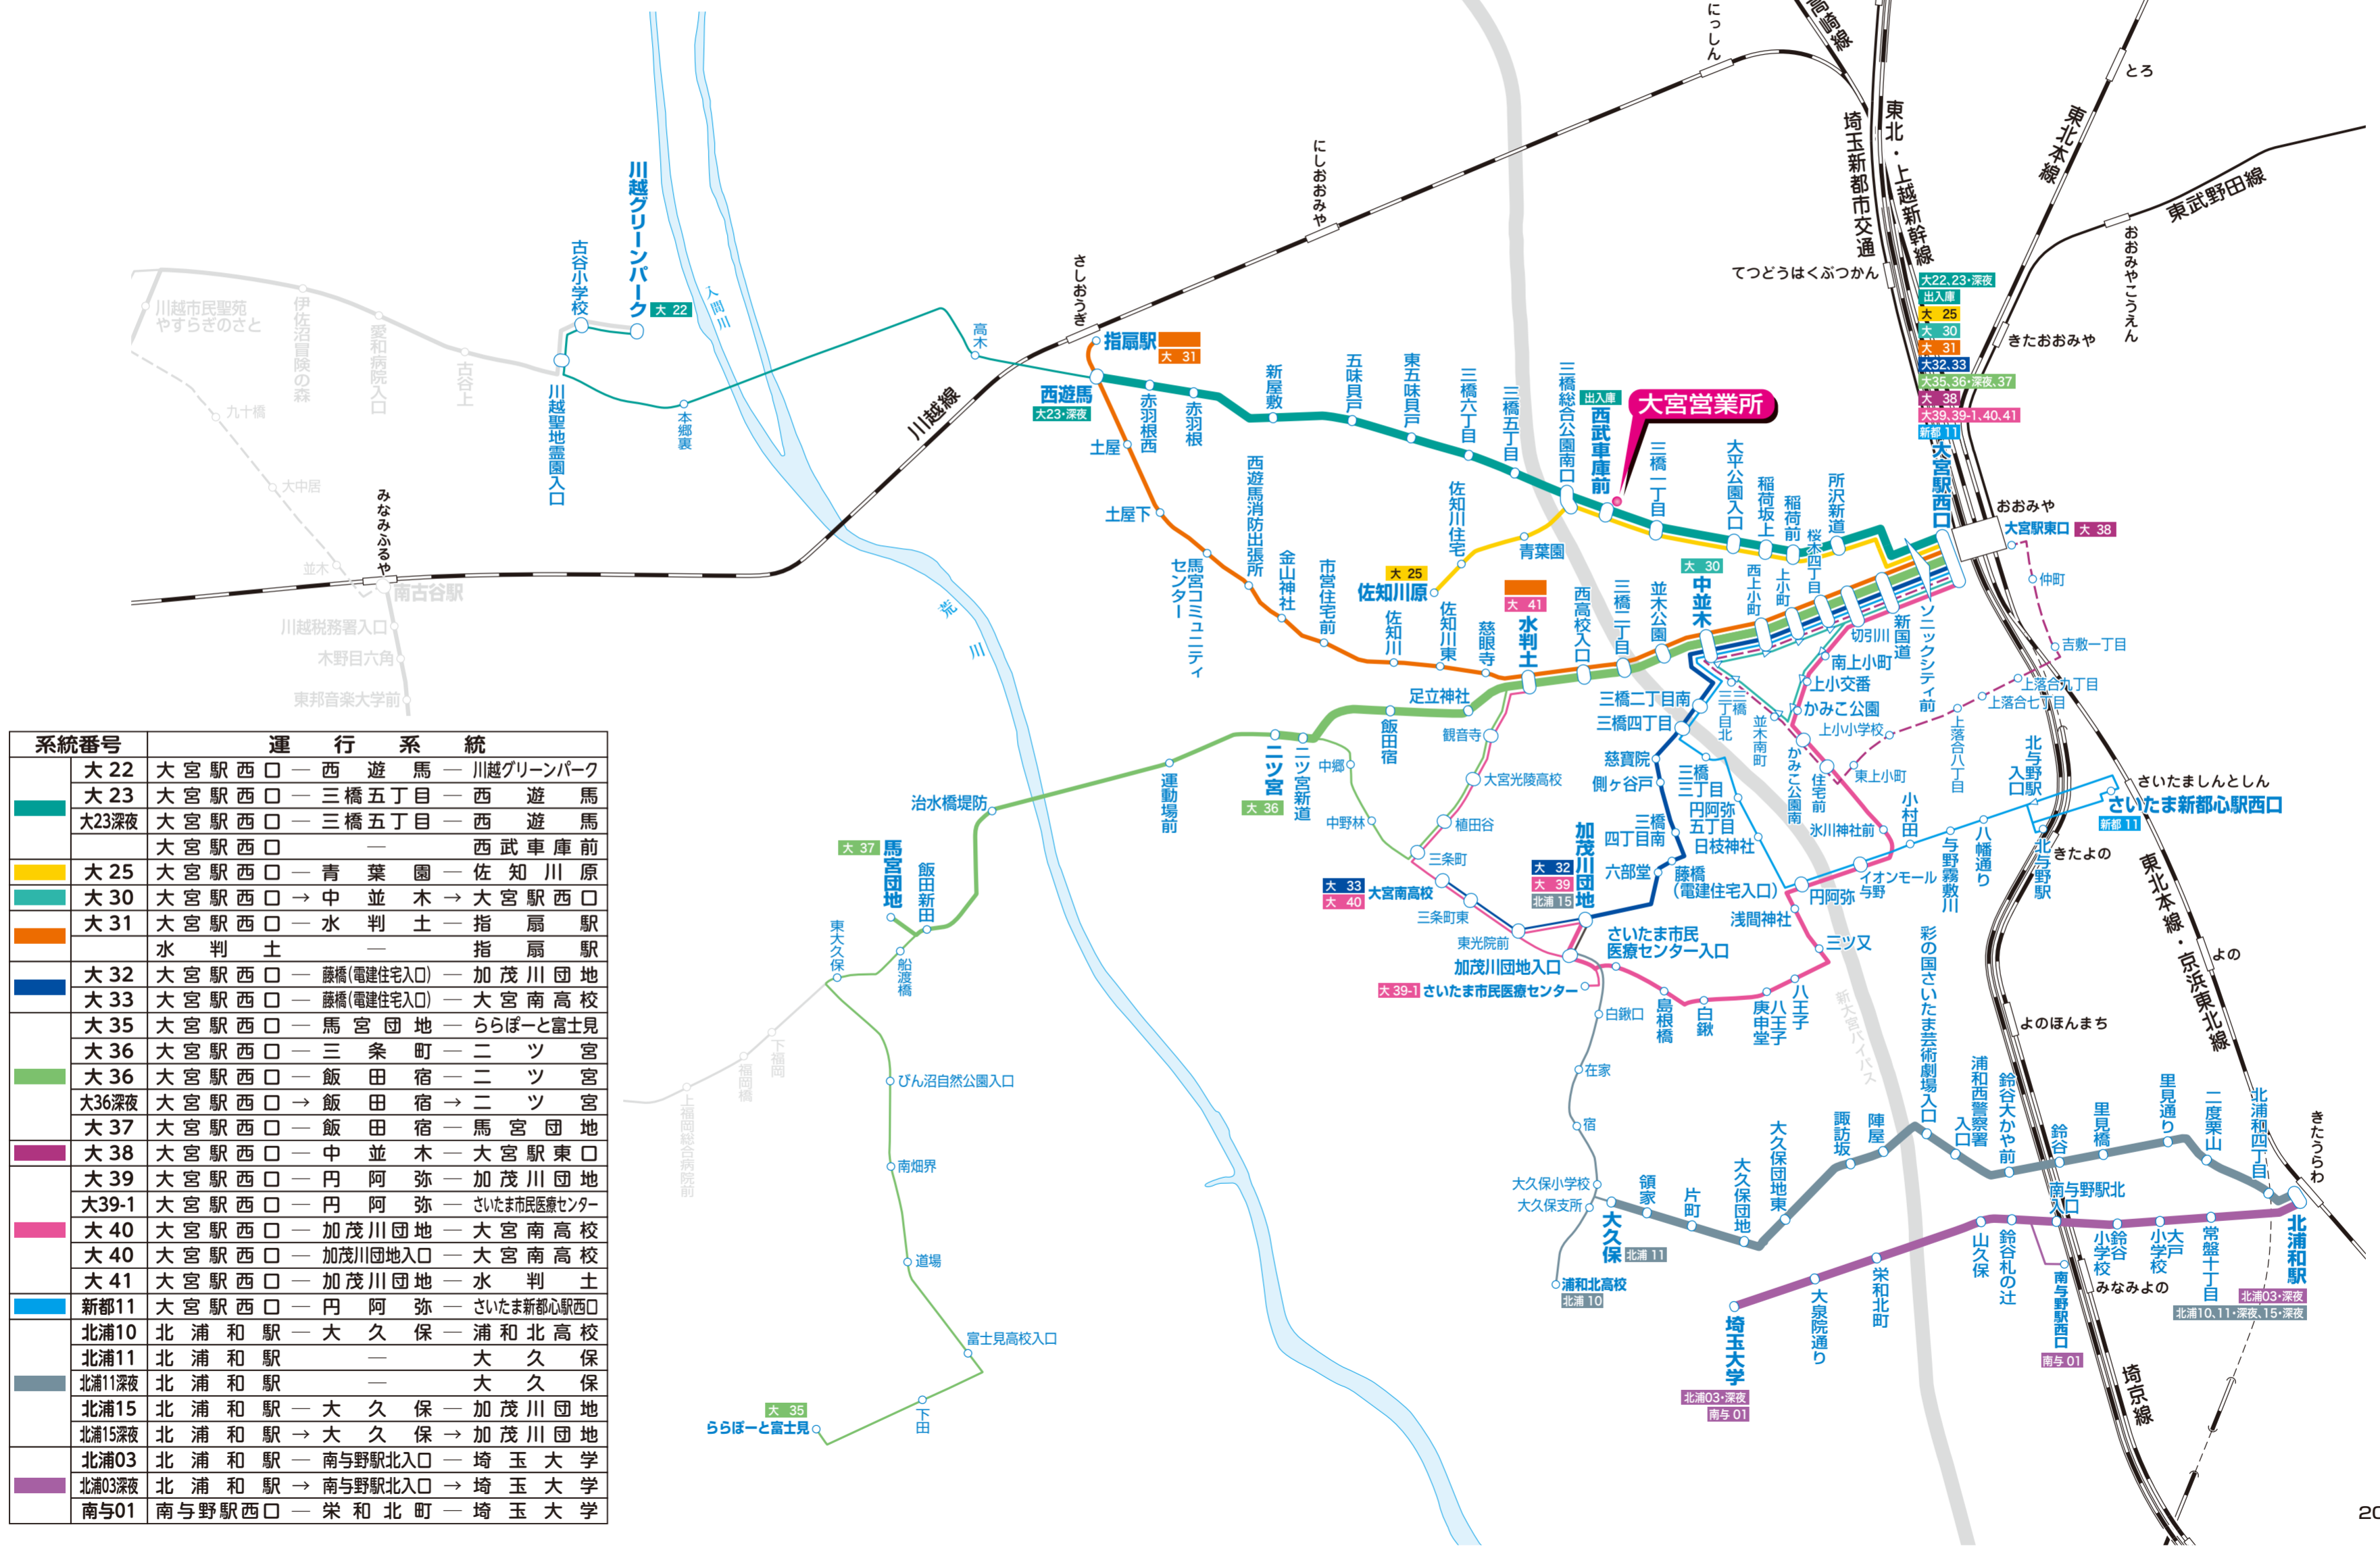

# 西武バス 大宮営業所バス路線案内図

お問い合わせ：TEL 048-663-3311

系統番号	運行系統
大 22	大宮駅西口 - 西遊馬 - 川越グリーンパーク
大 23	大宮駅西口 - 三橋五丁目 - 西遊馬
大 23深夜	大宮駅西口 - 三橋五丁目 - 西遊馬
	大宮駅西口 - 西武車庫前
大 25	大宮駅西口 - 青葉園 - 佐知川原
大 30	大宮駅西口 → 中並木 - 大宮駅東口
大 31	大宮駅西口 - 水判土 - 指扇駅
	水判土 - 指扇駅
大 32	大宮駅西口 - 藤橋(電建住宅入口) - 加茂川団地
大 33	大宮駅西口 - 藤橋(電建住宅入口) - 大宮南高校
大 35	大宮駅西口 - 馬宮団地 - ららぽーと富士見
大 36	大宮駅西口 - 三条町 - ニッ宮
大 36	大宮駅西口 - 飯田宿 - ニッ宮
大 36深夜	大宮駅西口 → 飯田宿 → ニッ宮
大 37	大宮駅西口 - 飯田宿 - 馬宮団地
大 38	大宮駅西口 - 中並木 - 大宮駅東口
大 39	大宮駅西口 - 円阿弥 - 加茂川団地
大 39-1	大宮駅西口 - 円阿弥 - さいたま市民医療センター
大 40	大宮駅西口 - 加茂川団地 - 大宮南高校
大 40	大宮駅西口 - 加茂川団地入口 - 大宮南高校
大 41	大宮駅西口 - 加茂川団地 - 水判土
新都 11	大宮駅西口 - 円阿弥 - さいたま新都心駅西口
北浦 10	北浦和駅 - 大久保 - 浦和北高校
北浦 11	北浦和駅 - 大久保
北浦 11深夜	北浦和駅 - 大久保
北浦 15	北浦和駅 - 大久保 - 加茂川団地
北浦 15深夜	北浦和駅 → 大久保 → 加茂川団地
北浦 03	北浦和駅 - 南与野駅北入口 - 埼玉大学
北浦 03深夜	北浦和駅 → 南与野駅北入口 → 埼玉大学
南与 01	南与野駅西口 - 栄和北町 - 埼玉大学