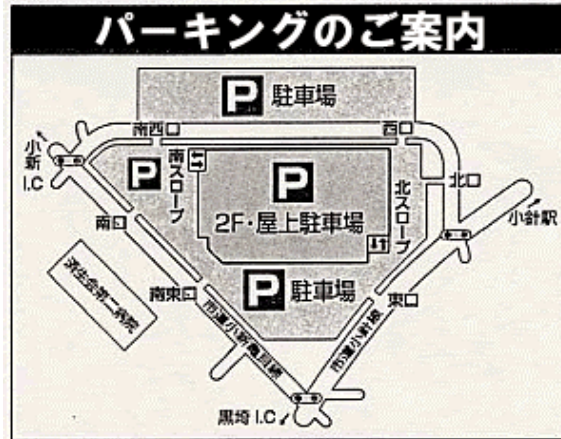

売場構成

屋内売場	屋外	資材館
・DIY用品（道具・建築金物・塗料・補修用具・作業衣料等） ・園芸用品 ・ペットフード・ペット用品 ・家具・収納用品 ・インテリア用品 ・電気・電材 ・カー用品・自転車 ・レジャー用品 ・家庭用品	・植物 ・ガーデン資材 ・エクステリア ・脚立 ・日用雑貨 ・文具・事務用品 ・増改築の専門店 ・タイヤ・カーピットの専門店 ・生体（犬・猫・鑑賞魚）の専門店 ・印鑑・めがねの専門店 ・花と緑の専門店 ・合鍵・電池交換の専門店	・木材 ・雨樋 ・台車 ・セメント ・園芸資材 ・一輪車 ・塩ビ管 ・鉄筋 ・工作室

付近見取図