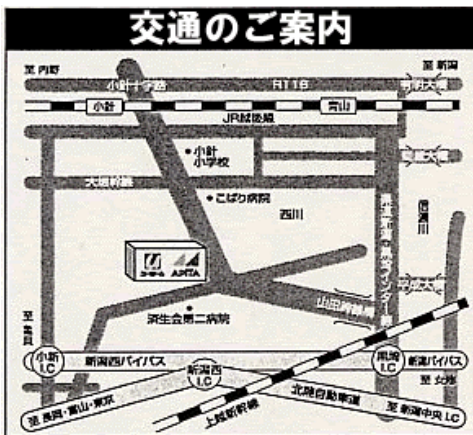

売場構成

屋内売場	屋外	資材館
・DIY用品（道具・建築金物・塗料・補修用具・作業衣料等） ・園芸用品 ・ペットフード・ペット用品 ・家具・収納用品 ・インテリア用品 ・電気・電材 ・カー用品・自転車 ・レジャー用品 ・家庭用品	・植物 ・ガーデン資材 ・エクステリア ・脚立 ・日用雑貨 ・文具・事務用品 ・増改築の専門店 ・タイヤ・カーピットの専門店 ・生体（犬・猫・鑑賞魚）の専門店 ・印鑑・めがねの専門店 ・花と緑の専門店 ・合鍵・電池交換の専門店	・木材 ・雨樋 ・台車 ・セメント ・園芸資材 ・一輪車 ・塩ビ管 ・鉄筋 ・工作室

付近見取図