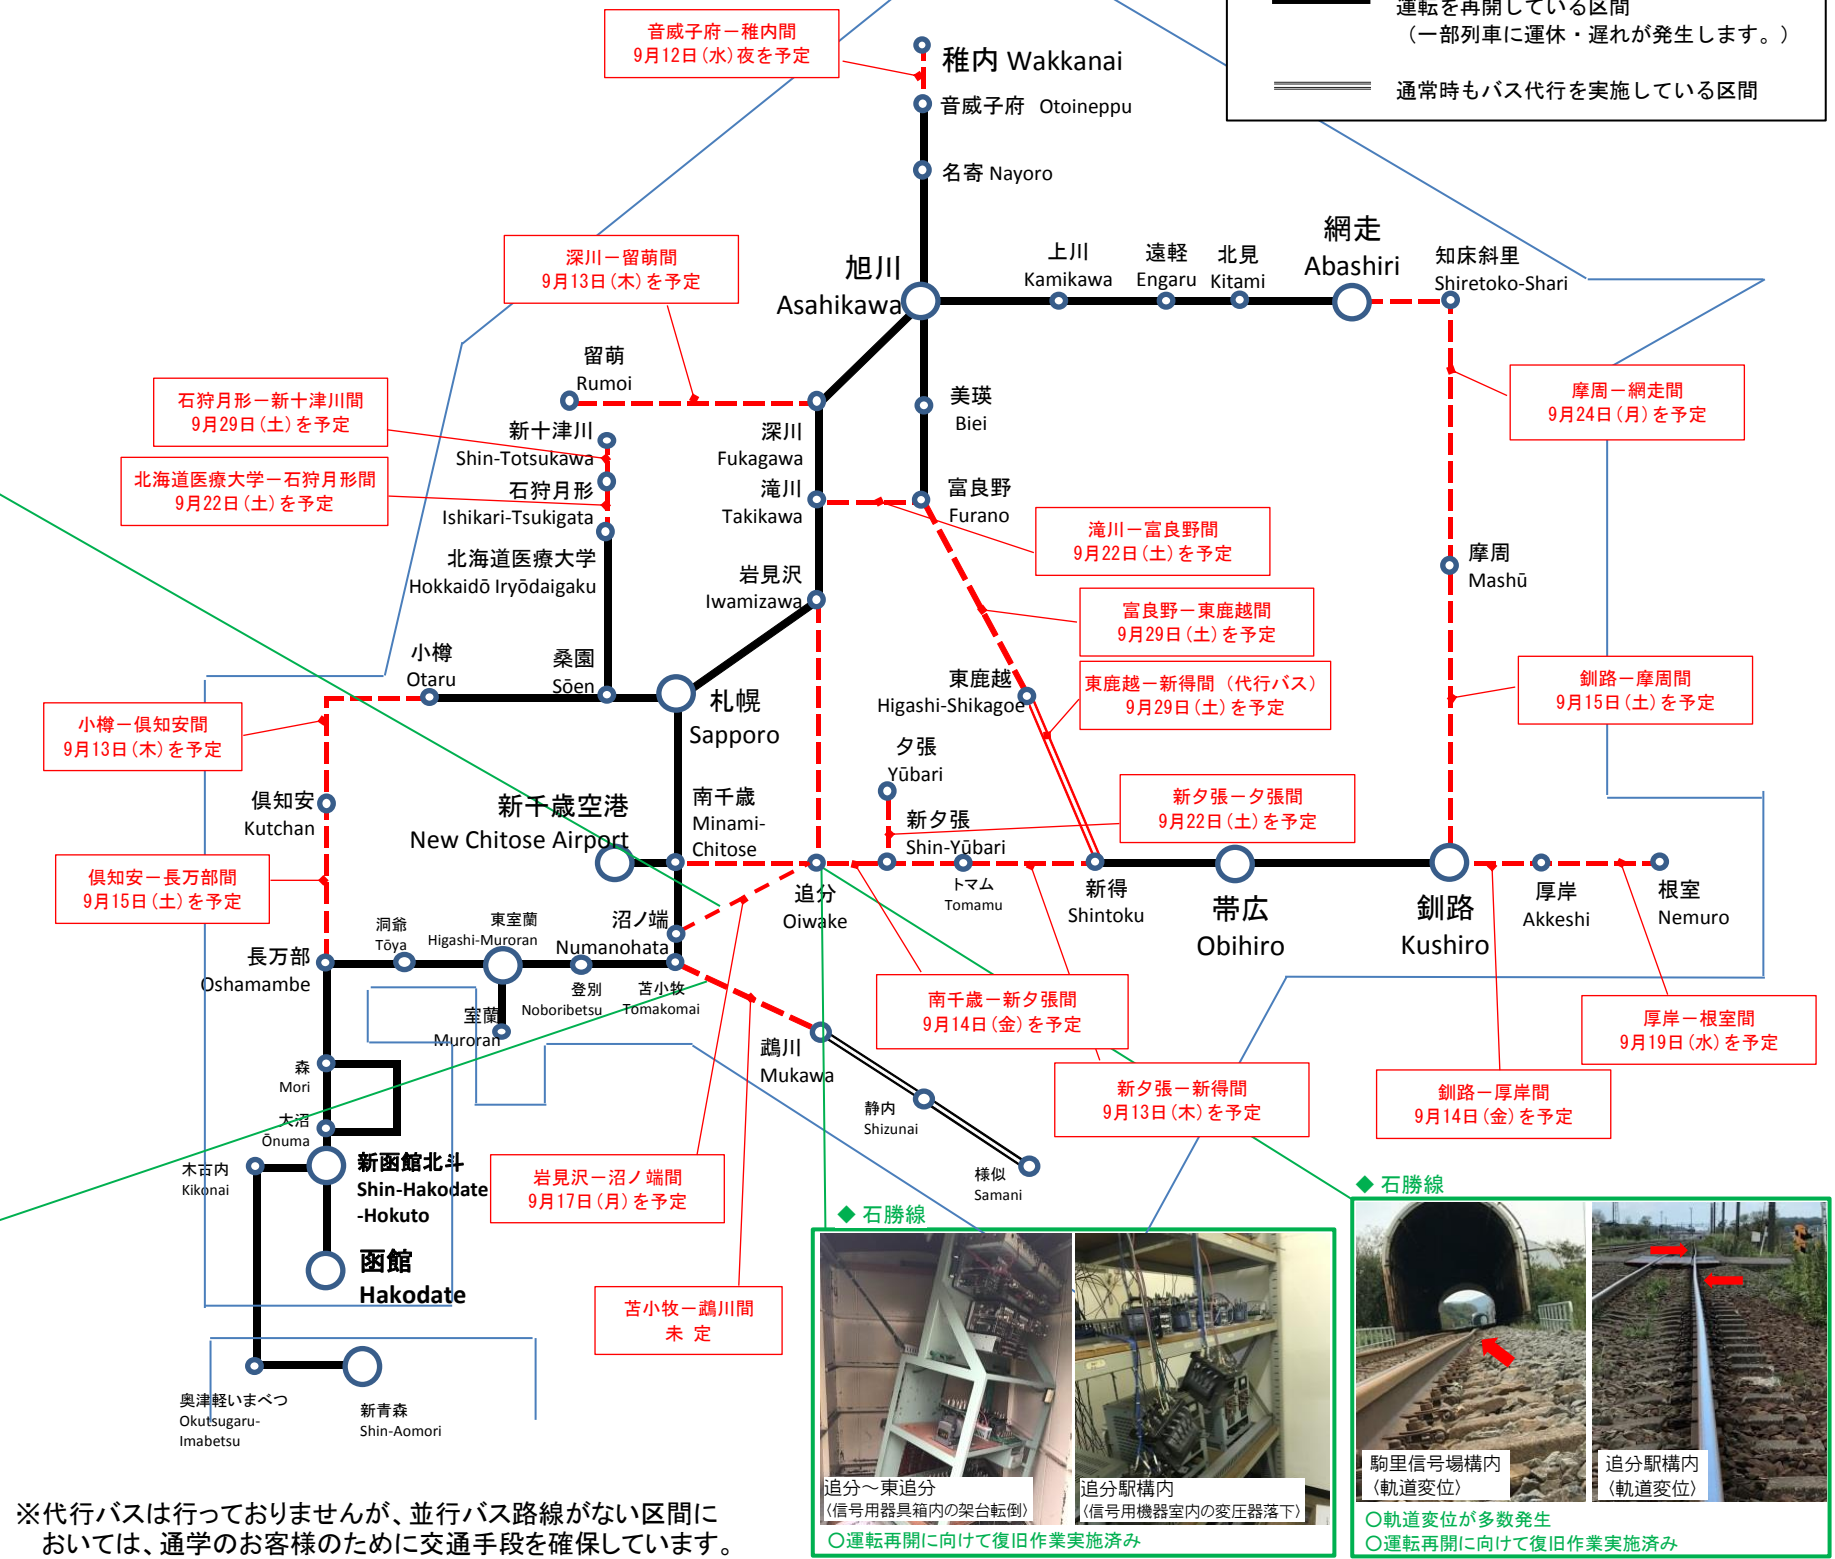

# 今後の運転再開の見込みについて

※9月12日 10時現在状況

## ◆ 室蘭線

## ◆ 日高線

※代行バスは行っておりませんが、並行バス路線がない区間においては、通学のお客様のために交通手段を確保しています。

--- 運転を見合わせている区間

— 運転を再開している区間  
(一部列車に運休・遅れが発生します。)

== 通常時もバス代行を実施している区間