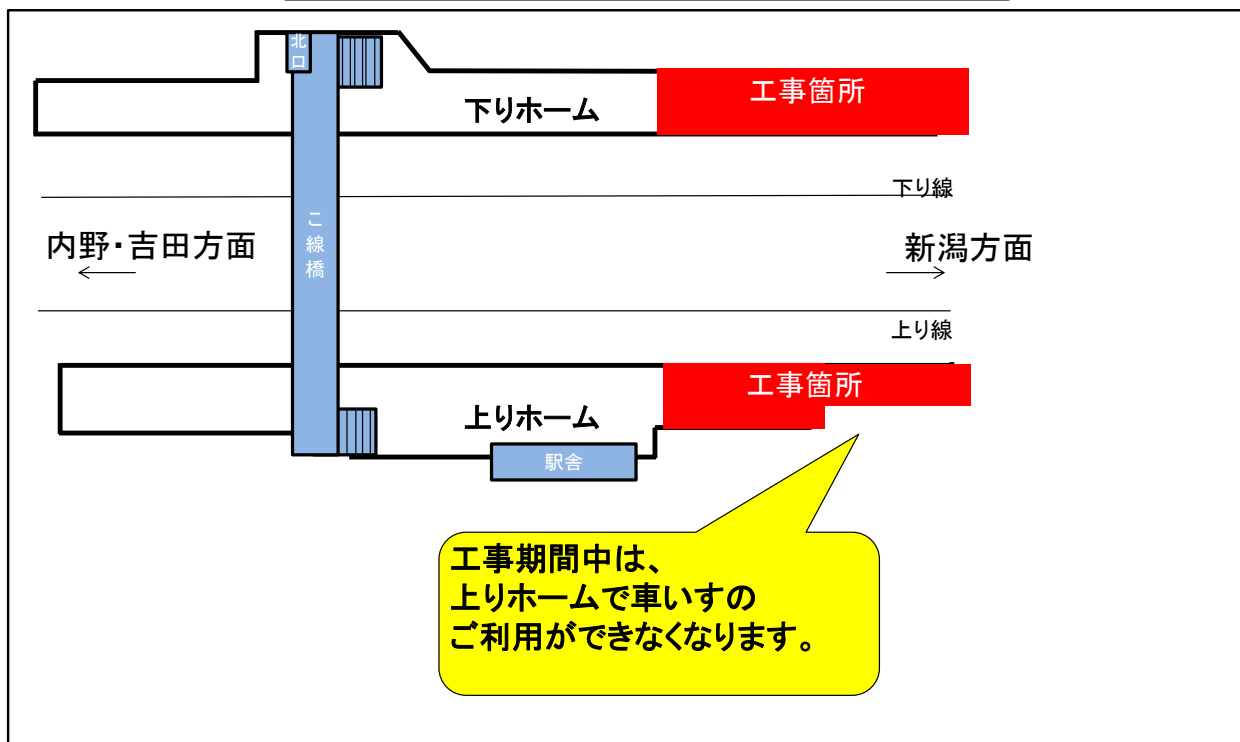

小針駅で車いすをご利用の お客さまへのお知らせ

日頃、JR東日本をご利用いただき誠にありがとうございます。

小針駅ではエレベーター設置等のバリアフリー工事に
伴い、上りホーム(新潟から内野・吉田方面)では、ご案内
用のスロープが平成30年1月15日から平成30年12月頃
までご利用いただくことができません。

車いすで上り列車をご利用のお客さまは、関屋駅また
は寺尾駅をご利用くださいますようお願い申し上げます。

ご利用のお客さまには、ご不便をおかけいたしますが、
ご理解とご協力を賜りますようお願い申し上げます。

小針駅 工事期間中のイメージ

ご不明な点は、お近くの駅係員にお尋ねください。