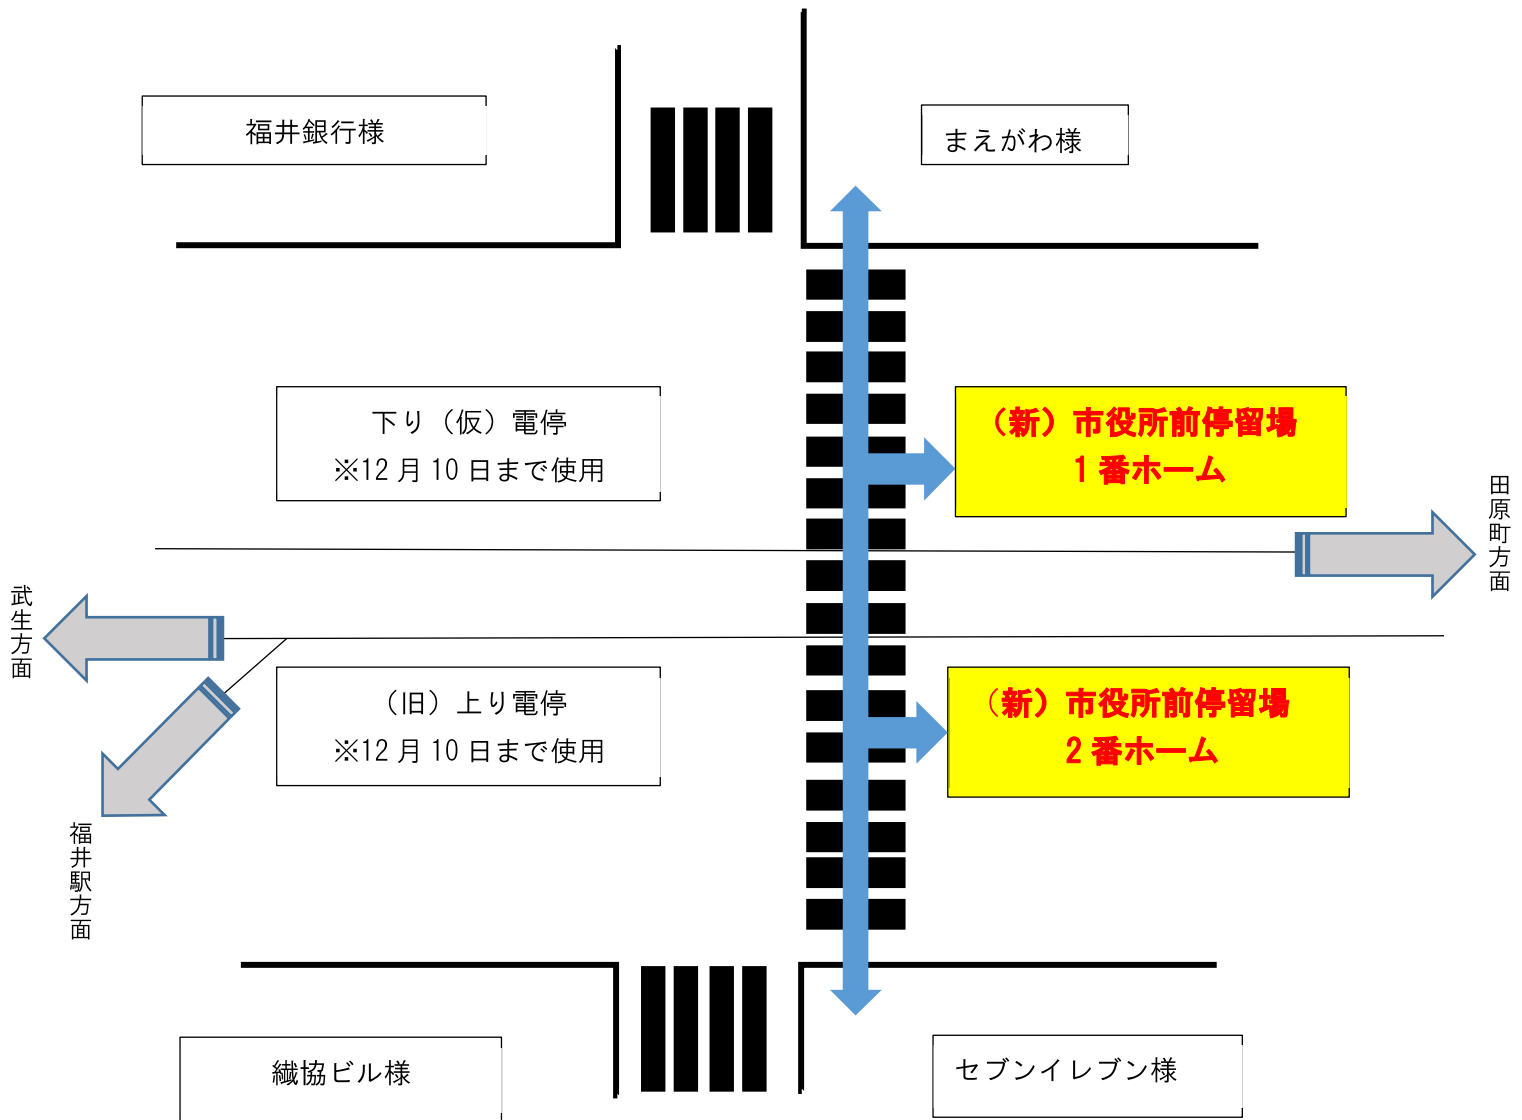

平成 29 年 12 月 11 日 (月) より 新しい市役所前停留場が共用開始となります

平成 29 年 12 月 11 日 (月) より新しい市役所前停留場で乗降ください。
 なお、新しいホームでは同じ行き先でも電車によって乗車ホームが変わる場合がございます。
 ご乗車の際は行き先案内表示などをご覧ください。また、ご不明の時は乗務員までお訊ねください。

1 番ホームには、田原町方面、福井駅方面、越前武生方面行きの電車が止まります。
 2 番ホームには、越前武生方面、福井駅方面行きの電車が止まります。
 ご乗車の際は、ホームの案内表示などでご確認をお願いいたします。