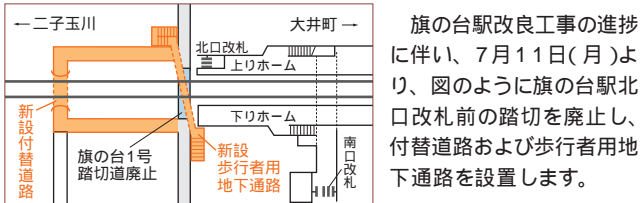

日時/7月17日(日)18:15～(オープニング)19:30～20:40(花火打ち上げ) 場所/山下公園前面海上(元町・中華街駅、日本大通り駅)
なお、みなとみらい線各駅をご利用ください。
お問い合わせ/0180-99-4045 国際花火大会実行委員会 テレホンサービス 開催1週間前より

東急線 駅施設ガイド 2005』を発行

『東急線 駅施設ガイド 2005』を発行しました。東急線各駅のエレベーター、エスカレーター、スロープ、多機能トイレの設置状況や、各駅の連絡先など、駅に関する情報を掲載しています。

大井町線・池上線
旗の台駅北口改札前の踏切を廃止

旗の台駅改良工事の進捗に伴い、7月11日(月)より、図のように旗の台駅北口改札前の踏切を廃止し、付替道路および歩行者用地下通路を設置します。

田園都市線
南町田駅に急行が臨時停車

下記の日にちは、田園都市線南町田駅を9時30分から20時30分の間に通過する急行が、臨時停車します。

7月
16日(土) 17日(日) 18日(祝)
23日(土) 24日(日)
30日(土) 31日(日)