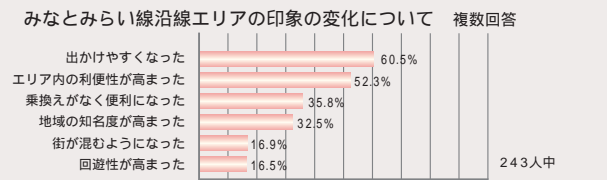

2.調査内容および調査結果

今後の取り組み

キャンペーンを実施する際には、沿線施設とのタイアップにより、魅力ある内容を提供してまいります。また、みなとみらい線沿線エリアをより一層知っていただくため、一年を通じてポスターやパンフレットなどで沿線イベントなどを紹介してまいります。

便利で快適な
羽田空港行き直行バス
好評運行中

東急バスでは、便利で快適な乗り換えなしの「たまプラーザ駅～羽田空港」行き直行バスのほか、「日吉駅～羽田空港」・「渋谷駅～羽田空港」の路線を運行しております。ぜひ、ご利用ください。なお、「たまプラーザ駅～羽田空港」行き直行バスのダイヤを5月16日(月)より下記のとおり改正しておりますので、時刻をご確認のうえご利用ください。

時刻表(平日・土曜・休日併用)

	5	6	7	8	9	10	11	12	13	14	15	16	17	18	19	20	21	22	23
たまプラーザ駅発	0	0	0	5	20	10	0	0	0	0	0	0	0	0	0	0	0	0	0
南口のりば	25	15	15	30	45	35	30	30	30	30	30	30	30	30	30	30			
45	45																		
羽田空港第2ターミナル発	25	20	15	15	15	15	15	15	15	15	15	10	10	10	10	10	10	10	20
番のりば	40	50	45	45	45	45	45	45	45	45	45	35	35	35	35	35	35	40	55
55												55	55	55	55	55	55	55	

第1ターミナルは、上記時刻の5分後の出発になります。(番のりば)
お問い合わせ/東急バスお客さまセンター ☎03-5458-1900
ホームページ <http://www.tokyubus.co.jp/>