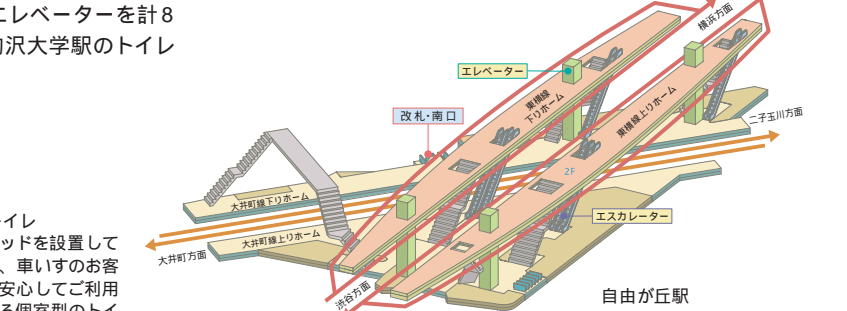

工事中の武蔵小山駅

工事が進む武蔵小山駅付近

鶴見川橋梁耐震補強工事

防音壁(イメージ)

新型車両5000系

ネットワーク図

2 駅施設の改良などサービス改善工事に28億円

バリアフリー対策として、自由が丘駅などにエレベーターを計8基、エスカレーターを計7基設置するとともに、駒沢大学駅のトイレを多機能トイレに改修します。

多機能トイレ。ベビーベッドを設置しているほか、車いすのお客さまにも安心してご利用いただける個室型のトイレです。

モニタカメラ

駅構内カメラを世田谷線に新設、東横線と田園都市線の一部の駅については、増設して防犯対策を強化します。

3 輸送力増強とネットワーク拡充に355億円

目黒線改良・東横線複々線化工事(ネットワーク図②)

目黒線を日吉まで延伸し、目黒～日吉間で急行列車の運転を行うため、東横線武蔵小杉～日吉間の複々線化工事(2007年度完成予定)を進めています。これにより、目黒線の利便性が一段と向上します。

4 大井町線改良・田園都市線複々線化工事(ネットワーク図③)

大井町線を溝の口まで延伸し、大井町～溝の口間で急行列車の運転(2007年度運転開始予定)を行うため、溝の口駅改良工事、二子玉川～溝の口間線増工事、旗の台駅改良工事(2006年度完成予定)を引き続き進めます。これにより、田園都市線の混雑緩和が図られます。

池上線・東急多摩川線、世田谷線の各駅のホームに列車接近表示器を新設し、お客さまに列車接近情報を提供できるようにするなど、サービス改善工事を実施します。