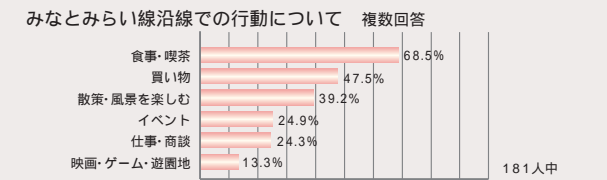

2.調査内容および調査結果

今後の取り組み

キャンペーンを実施する際には、沿線施設とのタイアップにより、魅力ある内容を提供してまいります。また、みなとみらい線沿線エリアをより一層知っていただくため、一年を通じてポスターやパンフレットなどで沿線イベントなどを紹介してまいります。

便利で快適な
羽田空港行き直行バス
好評運行中

東急バスでは、便利で快適な乗り換えなしの「たまプラーザ駅～羽田空港」行き直行バスのほか、「日吉駅～羽田空港」・「渋谷駅～羽田空港」の路線を運行しております。ぜひ、ご利用ください。なお、「たまプラーザ駅～羽田空港」行き直行バスのダイヤを5月16日(月)より下記のとおり改正しておりますので、時刻をご確認のうえご利用ください。

時刻表(平日・土曜・休日併用)

	5	6	7	8	9	10	11	12	13	14	15	16	17	18	19	20	21	22	23
たまプラーザ駅発	0	0	0	5	20	10	0	0	0	0	0	0	0	0	0	0	0	0	0
南口のりば	25	15	15	30	45	35	30	30	30	30	30	30	30	30	30	30			
45	45																		
羽田空港第2ターミナル発	25	20	15	15	15	15	15	15	15	15	15	10	10	10	10	10	10	10	20
番のりば	40	50	45	45	45	45	45	45	45	45	45	35	35	35	35	35	35	40	55
55												55	55	55	55	55	55	55	

第1ターミナルは、上記時刻の5分後の出発になります。(番のりば)
お問い合わせ/東急バスお客さまセンター ☎03-5458-1900
ホームページ <http://www.tokyubus.co.jp/>