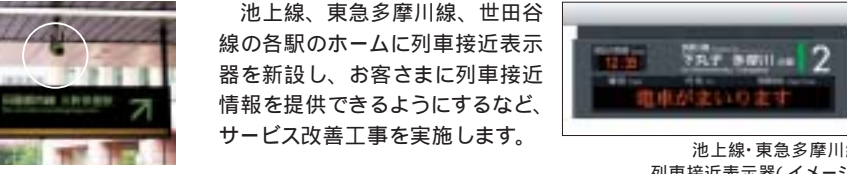

工事中の武蔵小山駅

工事が進む武蔵小山駅付近

鶴見川橋梁耐震補強工事

防音壁(イメージ)

新型車両5000系

ネットワーク図

2 駅施設の改良などサービス改善工事に28億円

バリアフリー対策として、自由が丘駅などにエレベーターを計8基、エスカレーターを計7基設置するとともに、駒沢大学駅のトイレを多機能トイレに改修します。

多機能トイレ。ベビーベッドを設置しているほか、車いすのお客さまにも安心してご利用いただける個室型のトイレです。

モニタカメラ

駅構内カメラを世田谷線に新設、東横線と田園都市線の一部の駅については、増設して防犯対策を強化します。

3 輸送力増強とネットワーク拡充に355億円

目黒線改良・東横線複々線化工事(ネットワーク図②)

目黒線を日吉まで延伸し、目黒～日吉間で急行列車の運転を行うため、東横線武蔵小杉～日吉間の複々線化工事(2007年度完成予定)を進めています。これにより、目黒線の利便性が一段と向上します。

4 大井町線改良・田園都市線複々線化工事(ネットワーク図③)

大井町線を溝の口まで延伸し、大井町～溝の口間で急行列車の運転(2007年度運転開始予定)を行うため、溝の口駅改良工事、二子玉川～溝の口間線増工事、旗の台駅改良工事(2006年度完成予定)を引き続き進めます。これにより、田園都市線の混雑緩和が図られます。

池上線・東急多摩川線、世田谷線の各駅のホームに列車接近表示器を新設し、お客さまに列車接近情報を提供できるようにするなど、サービス改善工事を実施します。