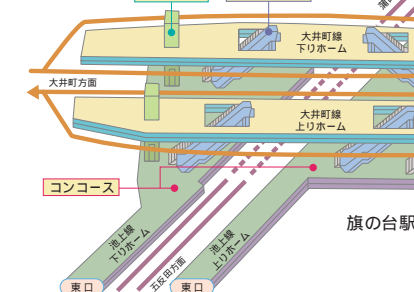

工事中の武蔵小山駅

工事が進む武蔵小山駅付近

鶴見川橋梁耐震補強工事

防音壁(イメージ)

新型車両5000系

ネットワーク図

2 駅施設の改良などサービス改善工事に28億円

バリアフリー対策として、自由が丘駅などにエレベーターを計8基、エスカレーターを計7基設置するとともに、駒沢大学駅のトイレを多機能トイレに改修します。

多機能トイレ。ベビーベッドを設置しているほか、車いすのお客さまにも安心してご利用いただける個室型のトイレです。

モニタカメラ

駅構内カメラを世田谷線に新設、東横線と田園都市線の一部の駅については、増設して防犯対策を強化します。

3 輸送力増強とネットワーク拡充に355億円

目黒線改良・東横線複々線化工事(ネットワーク図②)

目黒線を日吉まで延伸し、目黒～日吉間で急行列車の運転を行うため、東横線武蔵小杉～日吉間の複々線化工事(2007年度完成予定)を進めています。これにより、目黒線の利便性が一段と向上します。

4 大井町線改良・田園都市線複々線化工事(ネットワーク図③)

大井町線を溝の口まで延伸し、大井町～溝の口間で急行列車の運転(2007年度運転開始予定)を行うため、溝の口駅改良工事、二子玉川～溝の口間線増工事、旗の台駅改良工事(2006年度完成予定)を引き続き進めます。これにより、田園都市線の混雑緩和が図られます。

池上線・東急多摩川線、世田谷線の各駅のホームに列車接近表示器を新設し、お客さまに列車接近情報を提供できるようにするなど、サービス改善工事を実施します。

池上線・東急多摩川線列車接近表示器(イメージ)

元住吉駅完成イメージ図(2006年度完成予定)

5 東横線渋谷～横浜間改良工事(ネットワーク図④)

東横線と東京メトロ13号線との相互直通運転を行うため、東横線渋谷～横浜間の改良工事を進めています。これにより、横浜～渋谷～新宿～池袋が1本の路線でつながり、鉄道ネットワークがさらに充実します。また、2012年度の相互直通運転と同時に特急・通勤特急・急行列車の10両編成化を行い混雑緩和をけるとともに、所要時間の短縮を行います。