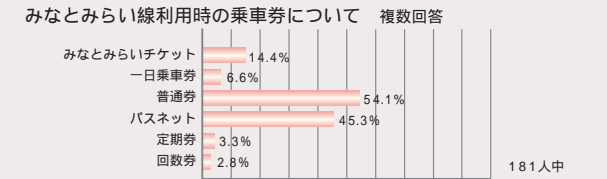

2.調査内容および調査結果

今後の取り組み

キャンペーンを実施する際には、沿線施設とのタイアップにより、魅力ある内容を提供してまいります。また、みなとみらい線沿線エリアをより一層知っていただくため、一年を通じてポスターやパンフレットなどで沿線イベントなどを紹介してまいります。

便利で快適な
羽田空港行き直行バス
好評運行中

東急バスでは、便利で快適な乗り換えなしの「たまプラーザ駅～羽田空港」行き直行バスのほか、「日吉駅～羽田空港」・「渋谷駅～羽田空港」の路線を運行しております。ぜひ、ご利用ください。なお、「たまプラーザ駅～羽田空港」行き直行バスのダイヤを5月16日(月)より下記のとおり改正しておりますので、時刻をご確認のうえご利用ください。

時刻表(平日・土曜・休日併用)

	5	6	7	8	9	10	11	12	13	14	15	16	17	18	19	20	21	22	23
たまプラーザ駅発	0	0	0	5	20	10	0	0	0	0	0	0	0	0	0	0	0	0	0
南口のりば	25	15	15	30	45	35	30	30	30	30	30	30	30	30	30	30			
45	45																		
羽田空港第2ターミナル発	25	20	15	15	15	15	15	15	15	15	15	10	10	10	10	10	10	10	20
番のりば	40	50	45	45	45	45	45	45	45	45	45	35	35	35	35	35	35	40	55
55												55	55	55	55	55	55	55	

第1ターミナルは、上記時刻の5分後の出発になります。(番のりば)
お問い合わせ/東急バスお客さまセンター ☎03-5458-1900
ホームページ <http://www.tokyubus.co.jp/>