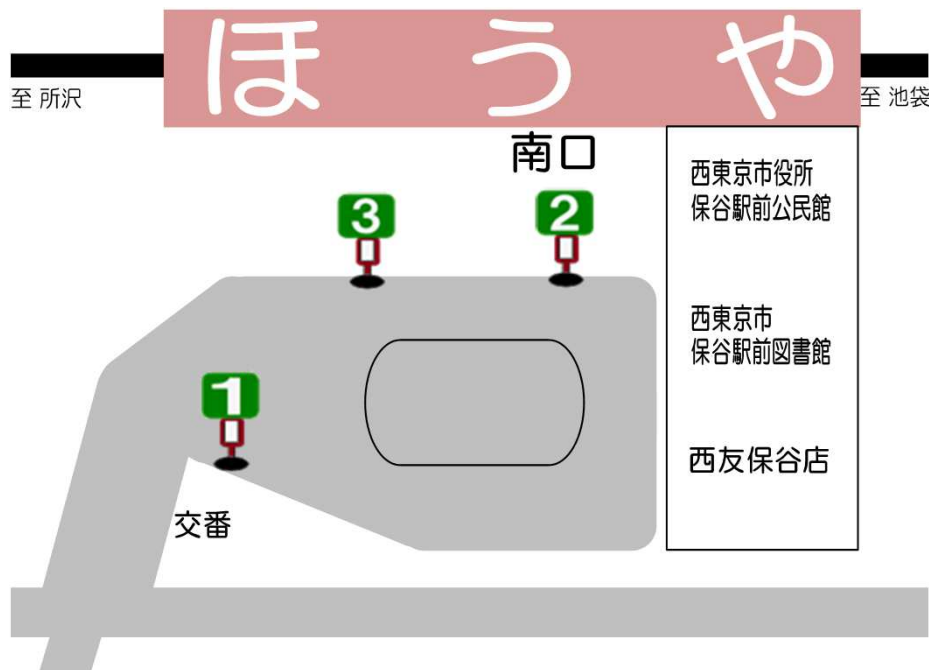

4月1日、保谷駅南口のりば変更のお知らせ

日頃、西武バスをご利用いただきましてありがとうございます。

2016年4月1日(金)より、**保谷駅南口バスのりば**を**経由地方面別**に**変更**いたします。
 ご利用のお客さまにはご不便をおかけいたしますが、予めご確認の上、お間違えなさいませぬようご注意ください。

のりば	方面	系統番号	行先 (経 由)
1	保谷庁舎 ・ 保谷中学校	鷹21	三 鷹 駅 (保谷庁舎・保谷中学校) ※関東バスと共同運行
		吉63 田41 保03	吉 祥 寺 駅 (保谷庁舎・柳沢駅通り) 田 無 駅 (保谷庁舎・保谷郵便局) 西武車庫前 (保谷庁舎・東伏見団地)
2	保谷郵便局 ・ 光が丘駅	みどりバス	光 が 丘 駅 (長久保)
		吉66	吉 祥 寺 駅 (天神山・東伏見駅北口)
		保02	西武車庫前 (天神山・東伏見駅北口)
		保01	天神山
		鷹21 田41	
3	天 神 山	吉66	吉 祥 寺 駅 (天神山・東伏見駅北口)
		保02	西武車庫前 (天神山・東伏見駅北口)
		保01	天神山
		鷹21 田41	