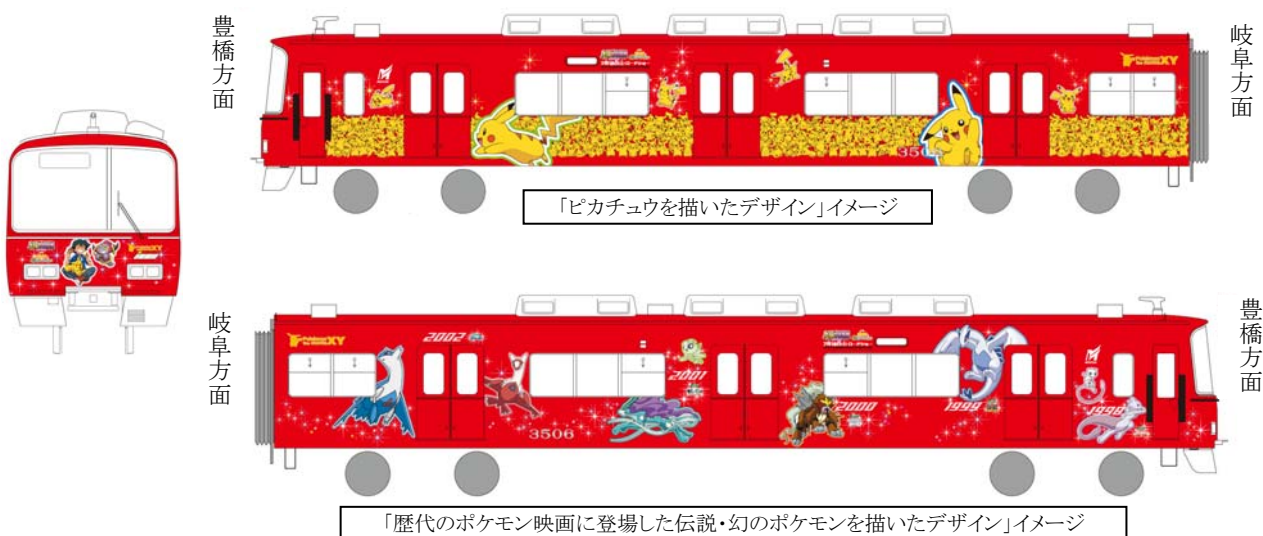

15-03-26

ポケモンラッピング電車「ポケモンおでまトレイン」の運行について

名古屋鉄道では、今夏7月18日(土)公開の“ポケモン映画”18作目『ポケモン・ザ・ムービーXY「光輪の超魔神 フーパ」同時上映「ピカチュウとポケモンおんがくたい』のPRと電車利用の促進を目的に、同映画に登場するポケモンたちを車体にあしらったラッピング電車「ポケモンおでまトレイン」を3月29日(日)より運行します。

同列車は、車両の左右でラッピングが異なるもので、ナゴヤにちなんだ758匹のピカチュウを描いたデザインと、歴代のポケモン映画に登場した伝説・幻のポケモンを描いたデザインからなるオリジナルラッピング車両です。

詳細は下記のとおりです。

記

1. 運行期間 3月29日(日)～8月31日(月)
2. 運行エリア 名古屋本線を中心とした一部路線
※「ポケモンおでまトレイン」の当日の運行スケジュールは当社HPに3月29日(日)から掲載します。
3. 編成 3500系4両×1編成
4. デザイン

7月18日(土)ロードショー
www.pokemon-movie.jp

©Nintendo・Creatures・GAME FREAK・TV Tokyo・ShoPro・JR Kikaku
©Pokémon ©1998-2015 ピカチュウプロジェクト