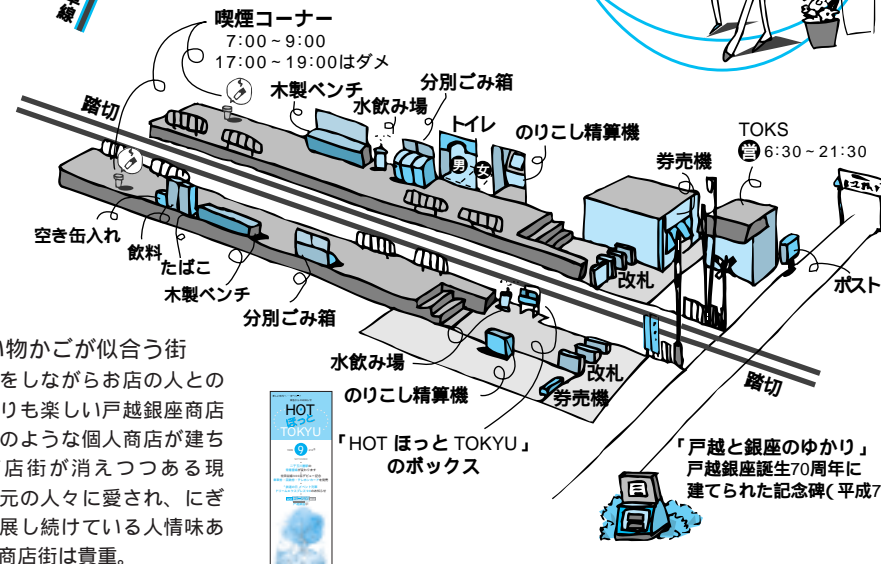

活気と人情味あふれる ぶらり、でかけてみたい戸越銀座商店街

三角屋根の木造駅舎と踏み切りの音が温もりと親しみを感じさせてくれる戸越銀座駅。日本全国に数多くある「銀座」の名のつく地名の第1号がここ「戸越銀座」です。駅前の惣菜屋さんや洋品店、雑貨屋さんなど200を超える商店が延々と続く戸越銀座商店街。買い物かごをさげて、ぶらりでかけてみたい街です。