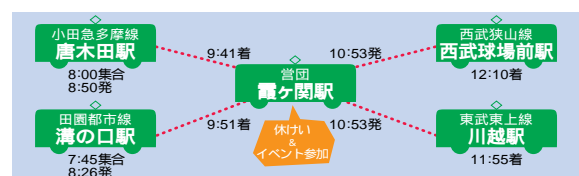

ファミリー1泊<旬>を楽しむ会 25日～26日
25日14時集合、26日11時解散。セントラルロッジたから村。電話申し込み。参加費おとな5,000円、3歳～中学3年生4,500円。こどもの国に一泊して「旬」を楽しもう。

乳しぼり体験 12日 26日 毎月第2・第4日曜日に開催
11時。牧場。先着100名。

特に記入のない催しは、入園料のみ、当日受付です。9月15日「敬老の日」は65歳以上の入園が無料になります。月曜休園。開園時間/9時30分～16時30分。入園料/大人600円 小中学生200円 幼児(3歳から)100円。交通/こどもの国線こどもの国下車。

東急からのお知らせ HOT ほっと TOKYU 1999年9月号(通巻210号)

発行 東京急行電鉄株式会社
☎03-3477-6220 ☎03-3770-2755
▶http://www.tokyu.co.jp/

東急バス株式会社
☎03-5458-2091 ☎03-5458-2022
▶http://www.tokyubus.co.jp/

発行日 平成11年9月1日

デザイン・制作 東京急行電鉄株式会社セラン事務局

「鉄道の日」イベント列車 10/11祝
Dream Express '99

営団地下鉄・小田急電鉄・西武鉄道・東京急行・東武鉄道5社共同「鉄道の日」記念列車「ドリームエクスプレス'99」に300組(600名様)をご招待します!

A～Fの6ルートの中から選んでください。

出発駅	営団	到着駅	ルート
小田急多摩線 唐木田駅	営団 西武狭山線	西武球場前駅	Aルート
田園都市線 溝の口駅	営団 東武東上線	川越駅	Bルート
営団 西武狭山線	西武球場前駅	東武東上線	Cルート
西武東上線	川越駅	東武東上線	Dルート
西武狭山線	西武球場前駅	東武東上線	Eルート
東武東上線	川越駅	東武東上線	Fルート