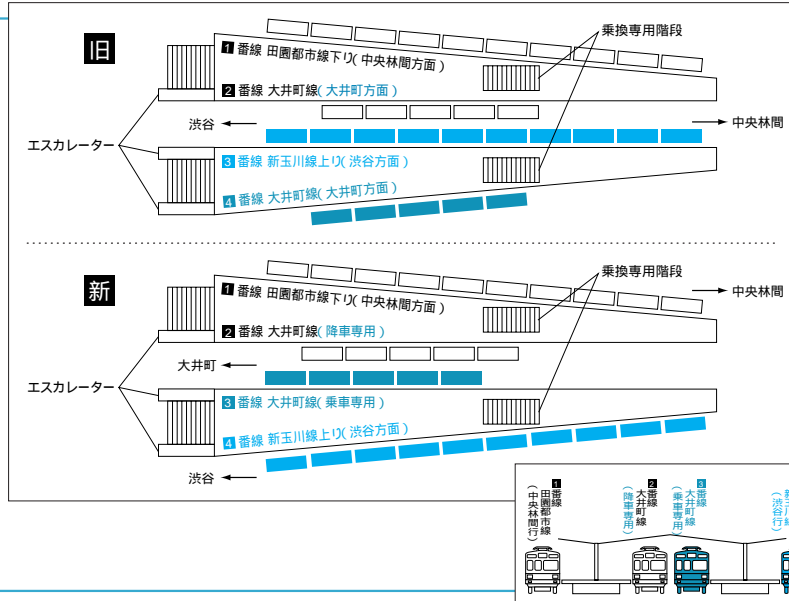

平成11年度のエスカレーター・エレベーター設置予定駅

	使用開始	工事中	着手予定
エスカレーター	新丸子 武蔵小杉	不動前 たまプラーザ 長津田	二子玉川園 溝の口 中央林間
エレベーター	新丸子 武蔵小杉	洗足 たまプラーザ 藤が丘	南町田 中央林間

東急へのご意見・お問い合わせは
TEL 03-3477-0109 FAX 03-3477-6109
月～金 9:30～17:30 (祝日、年末年始は除く)

東急旅行センターテコプラザ 営業時間のご案内

テコプラザは、航空券、国内・海外旅行、旅行傷害保険、スーツケースレンタル、レンタカーの手配、旅行相談等のサービスを取扱っています。ぜひお気軽にお立ち寄りください。

	平日	土曜	日曜	祝日	電話
渋谷	10:00～19:00	10:00～18:00	10:00～18:00	10:00～18:00	03-3409-0942
祐天寺			休業	休業	03-5721-2473
武蔵小杉					044-711-3635
日吉			11:00～18:00	11:00～18:00	045-562-4735
綱島			休業	休業	045-543-3024
菊名	11:00～19:00				045-433-9117
横浜			11:00～18:00	11:00～18:00	045-314-2203
目黒					03-3491-2871
大井町			休業	休業	03-3776-6512
大岡山		11:00～18:00			03-3726-4637
二子玉川園			11:00～18:00	11:00～18:00	03-3708-1551
溝の口	10:00～19:00				044-822-2252
鷺沼	11:00～19:00		休業	休業	044-854-9280
中央林間	10:00～18:00		11:00～18:00	11:00～18:00	046-276-5610
五反田					03-5488-5505
雪が谷大塚	11:00～19:00		休業	休業	03-5499-4721
池上					03-3751-2581
三軒茶屋					03-3419-0391
自由が丘	10:00～19:00	10:00～18:00	10:00～18:00	10:00～18:00	03-3724-0841
あざみ野					045-902-1810
青葉台	11:00～19:00	11:00～18:00	11:00～18:00	11:00～18:00	045-984-2123
長津田					045-983-6691

お知らせ

二子玉川園駅の発着番線が変わります

田園都市・新玉川線の抜本的な輸送力増強対策の一環として進めている二子玉川園駅改良工事に伴い、9月4日(土)初電より、大井町線と田園都市・新玉川線(渋谷方面)の番線を入れ替えて、3番線を大井町線(大井町方面)に、4番線を新玉川線(渋谷方面)に変更いたします。これにより、3番線は大井町線の乗車専用ホーム、2番線は降車専用ホームに固定されます(大井町線沿行きは2番線より乗車)。