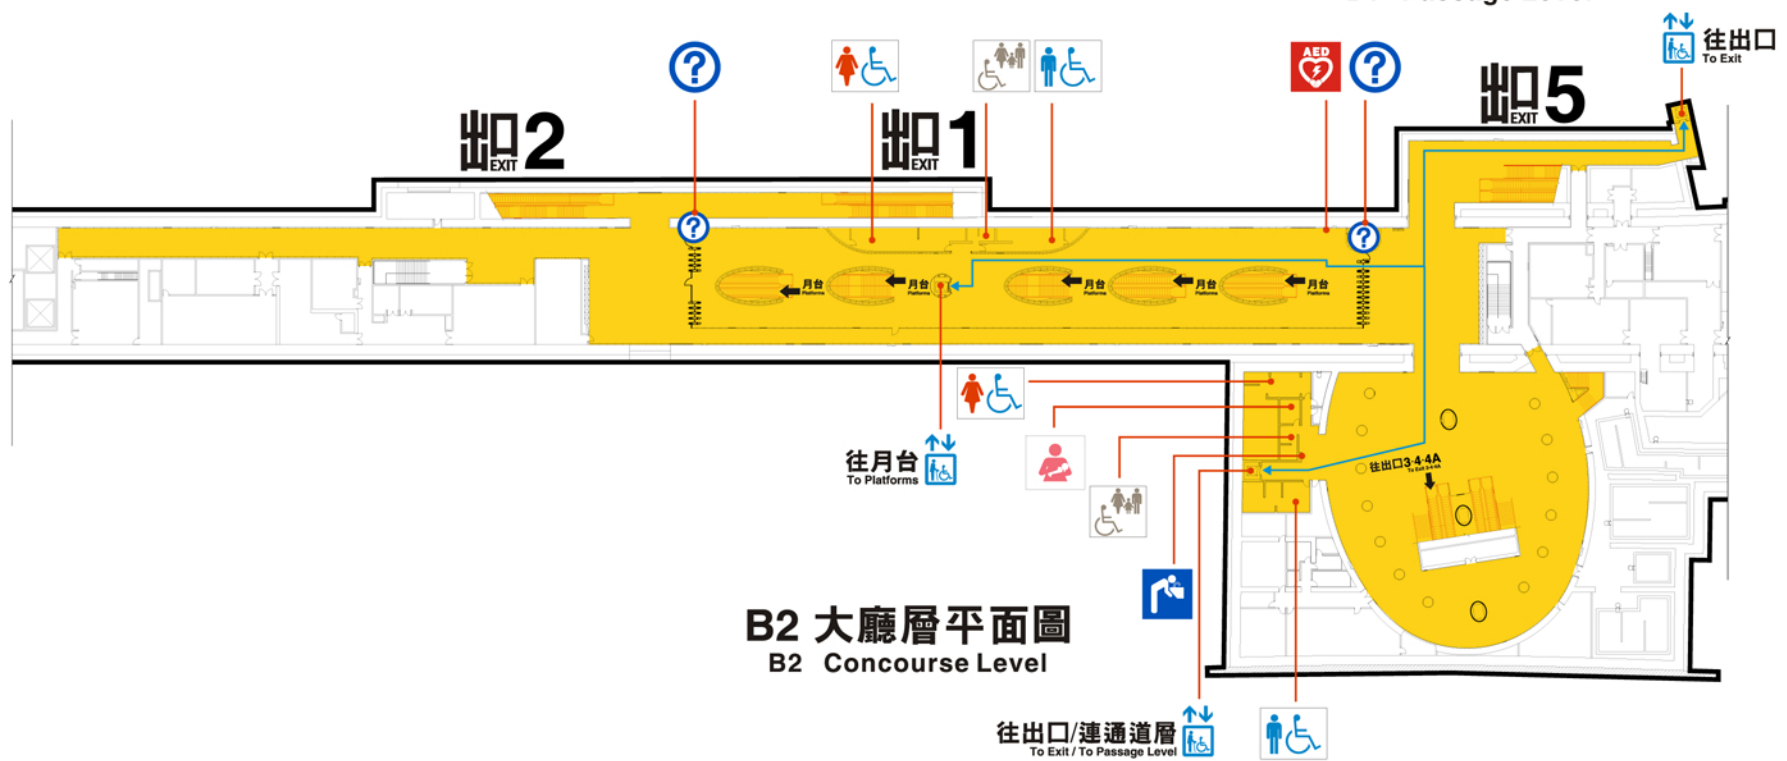

# 松山站資訊圖

## Songshan Station Information Map

B1 連通道層平面圖  
B1 Passage Level

B2 大廳層平面圖  
B2 Concourse Level

B3 月台層平面圖  
B3 Platform Level