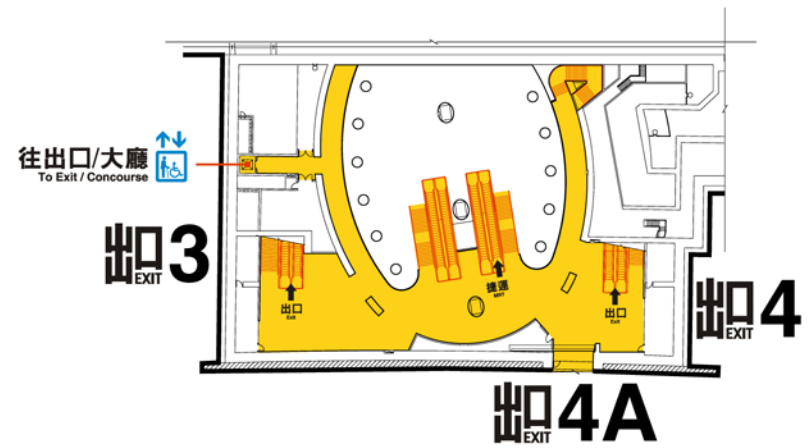

# 松山站資訊圖

## Songshan Station Information Map

B1 連通道層平面圖  
B1 Passage Level

B2 大廳層平面圖  
B2 Concourse Level

B3 月台層平面圖  
B3 Platform Level