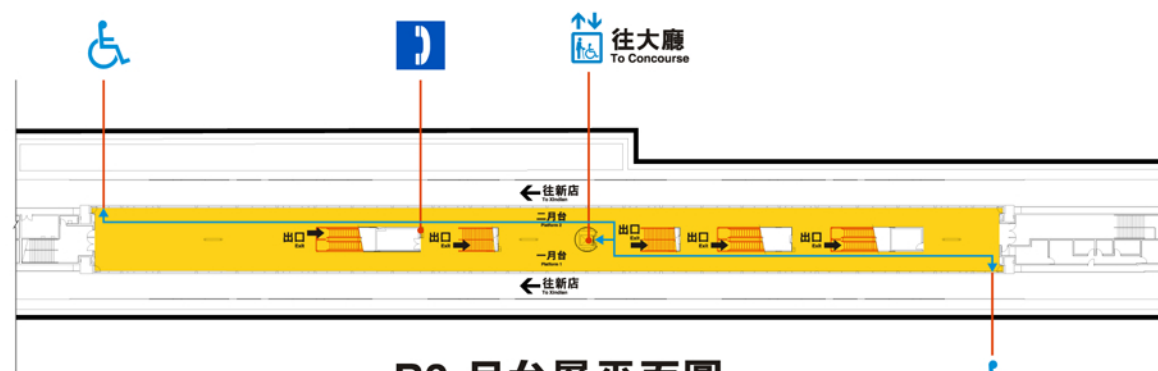

# 松山站資訊圖

## Songshan Station Information Map

B1 連通道層平面圖  
B1 Passage Level

B2 大廳層平面圖  
B2 Concourse Level

B3 月台層平面圖  
B3 Platform Level