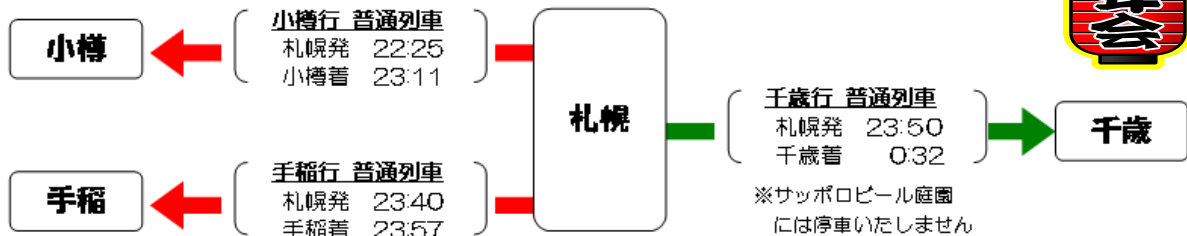

釧路から札幌へ行くなら！ **おおぞら82号**
◆運転日 平成24年1月2日（月・振）～4日（水）

※おおぞら81・82号の途中停車駅：新札幌、南千歳、トマム、新得、帯広、池田、浦幌、白糠

2. 忘年会列車

12月の忘年会シーズンのお帰りに便利な臨時列車を札幌駅より各方面へ運転します。

運転日 12月9日（金）・16日（金）・22日（木）

3. 初詣列車

大晦日深夜に、初詣のお帰りに便利な臨時列車を札幌駅より各方面へ運転します。

運転日 1月1日（日）【大晦日深夜】