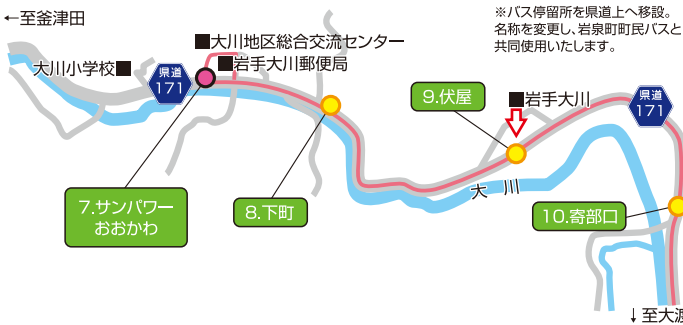

岩泉茂市線 路線図

大川集落のバス停留所