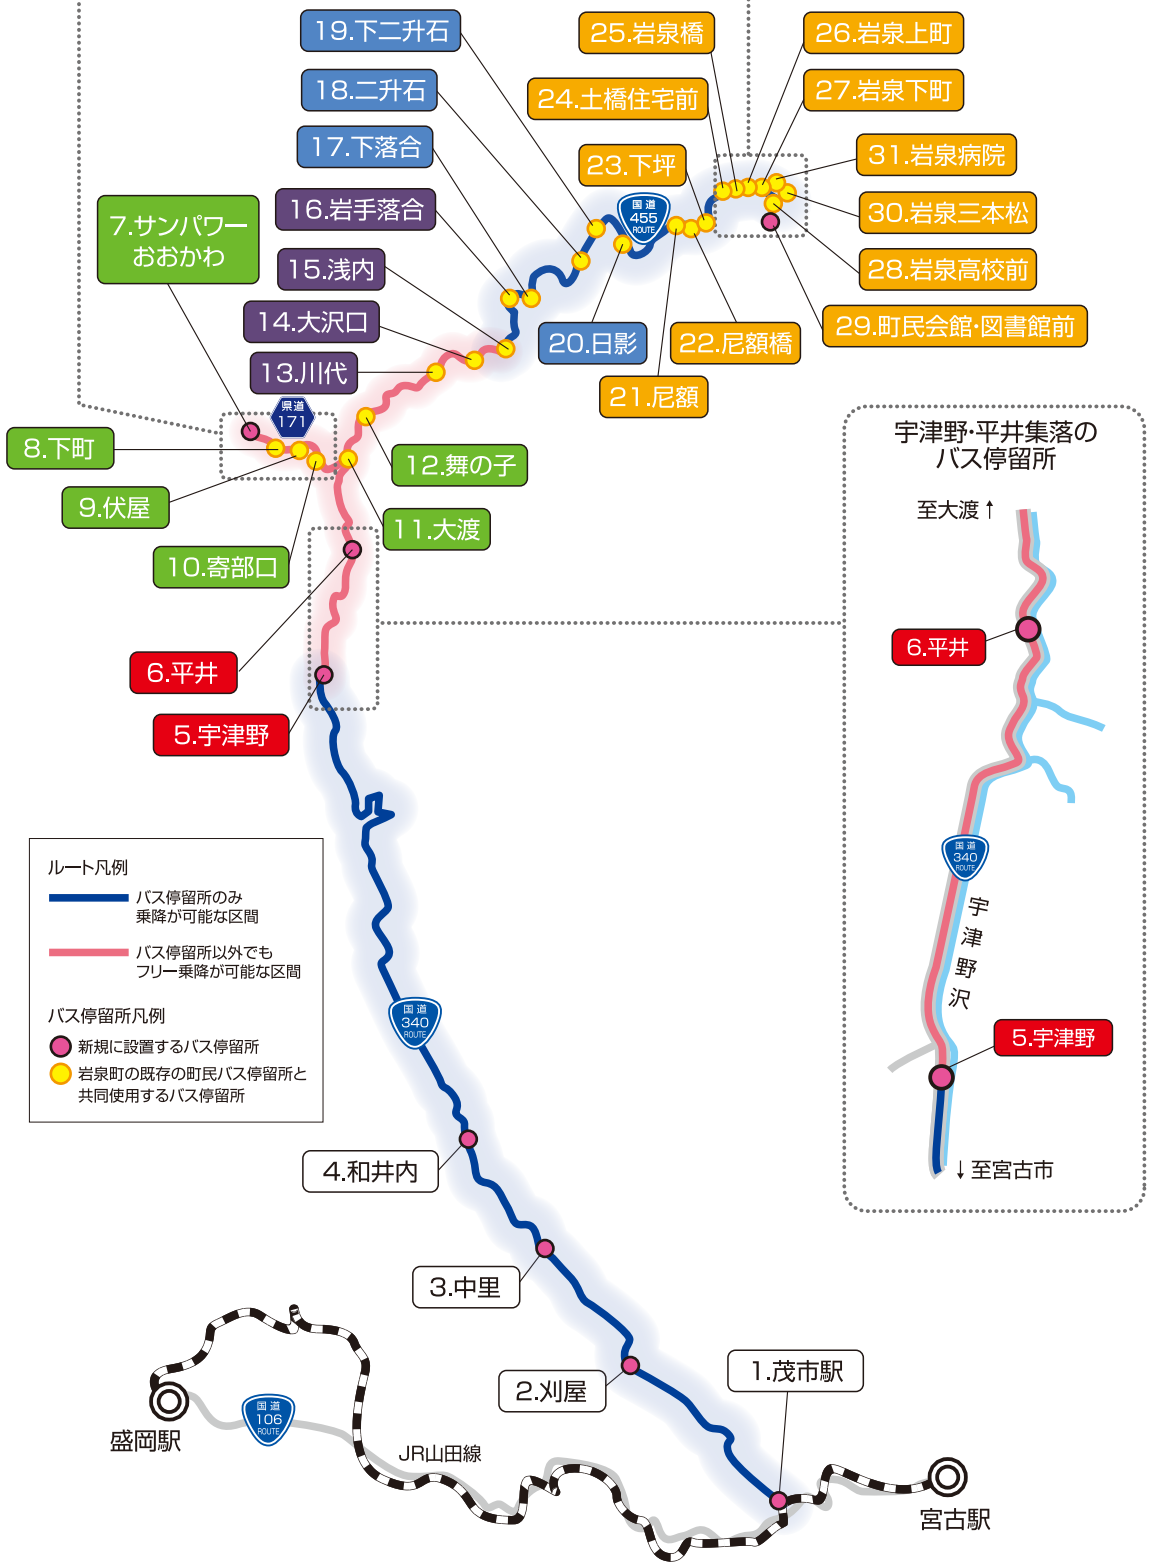

岩泉茂市線 路線図

大川集落のバス停留所

岩泉市街地のバス停留所

選り	No.	バス停留所名称
A	1	茂市駅 (もちえき) 茂市駅
	2	刈屋 (かりや) 刈屋
	3	中里 (なかさと) 中里
	4	和井内 (わいない) 和井内
B	5	宇津野 (うつの) 宇津野
	6	平井 (ひらい) 平井
	7	サンパワーおおかわ (さんぱわーおおかわ) サンパワーおおかわ
	8	下町 (しもじょう) 下町
C	9	伏屋 (ふしや) 伏屋
	10	寄部口 (よっぺぐち) 寄部口
	11	大渡 (おおわた) 大渡
	12	舞の子 (まいのこ) 舞の子
D	13	川代 (かわだい) 川代
	14	大沢口 (おおさわぐち) 大沢口
	15	浅内 (あさない) 浅内
	16	岩手落合 (いわておちあい) 岩手落合
E	17	下落合 (しもおちあい) 下落合
	18	二升石 (にしゅういし) 二升石
	19	下二升石 (しもにしゅういし) 下二升石
	20	日影 (ひかげ) 日影
E	21	尼額 (あまひたい) 尼額
	22	尼額橋 (あまひたいばし) 尼額橋
	23	下坪 (しもつぼ) 下坪
	24	土橋住宅前 (つちはししゅうたくまえ) 土橋住宅前
	25	岩泉橋 (いわいずみばし) 岩泉橋
	26	岩泉上町 (いわいずみかみまち) 岩泉上町
	27	岩泉下町 (いわいずみしもまち) 岩泉下町
	28	岩泉高校前 (いわいずみこうこうまえ) 岩泉高校前
	29	町民会館・図書館前 (ちやみんかいかんとしよかんまえ) 町民会館・図書館前
	30	岩泉二本松 (いわいずみさんぼんまつ) 岩泉二本松
	31	岩泉病院 (いわいずみびやういん) 岩泉病院

ルート凡例

- バス停留所のみ乗降が可能な区間
- バス停留所以外でもフリー乗降が可能な区間

バス停留所凡例

- 新規に設置するバス停留所
- 岩泉町の既存の町民バス停留所と共同使用するバス停留所

時刻表

※バスは、交通事情等により遅れる場合があります。

JR山田線(盛岡方面→茂市駅)バス接続時刻

駅名	列車番号	638D	3652D	658D
盛岡発		宮古行き	宮古行き	宮古行き
川内発		..	13:51	16:41
茂市着		6:19	レ	17:55
		6:53	15:32	18:29

※浅内から宇津野までは、フリー乗降区間

※宇津野から浅内までは、フリー乗降区間

JR山田線(茂市駅→盛岡方面)バス接続時刻

駅名	列車番号	633D	3639D	659D
茂市発		川内行き	盛岡行き	盛岡行き
川内着		6:57	レ	19:06
盛岡着		7:32	11:36	20:31

JR山田線(茂市駅→宮古方面)バス接続時刻

駅名	列車番号	638D	684D	658D	688D
茂市発		宮古行き	宮古行き	宮古行き	宮古行き
宮古着		7:06	9:07	18:34	20:37
		7:29	9:29	18:55	20:59