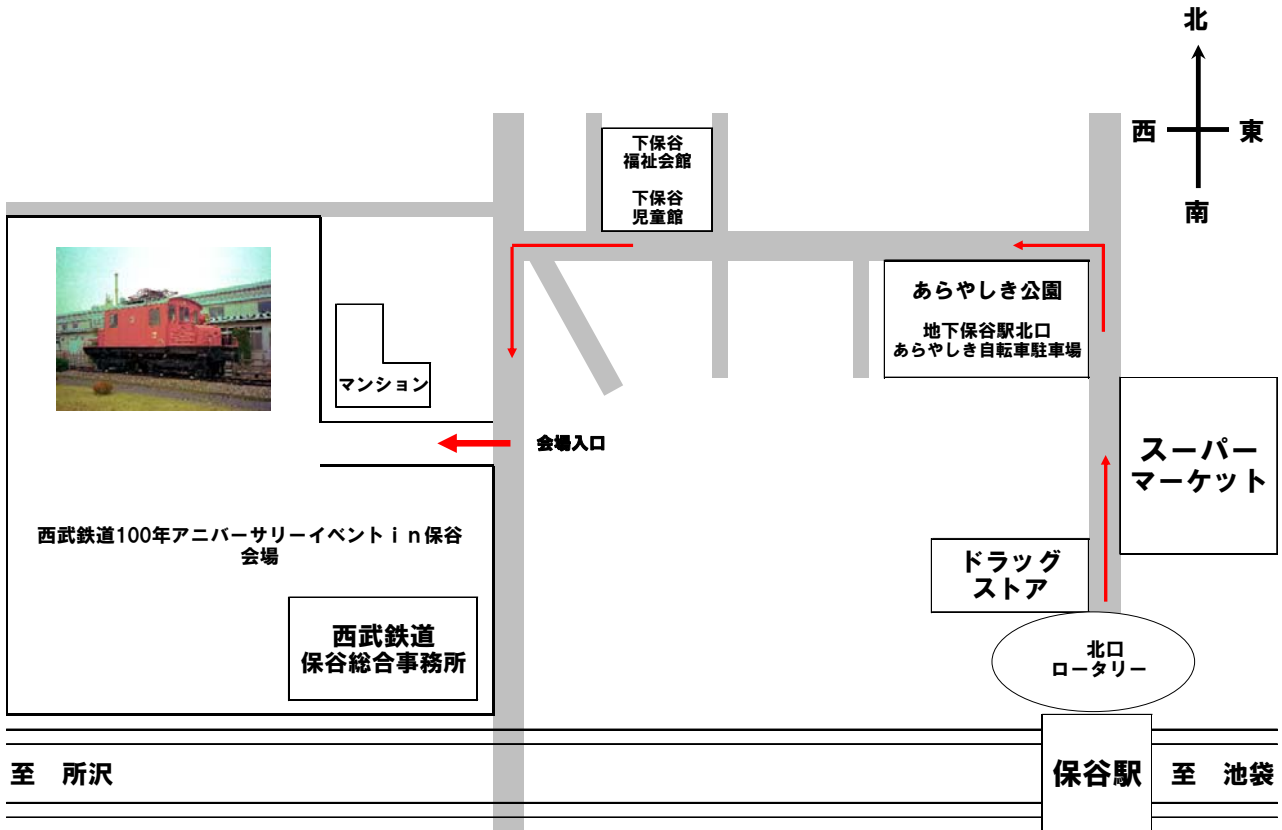

今回は、旧保谷車両基地で長年保存してきたE11型電気機関車を、当時の塗色に修復し展示します。その他、お客さま参加型「100年アニバーサリー」レリーフ(作品)の制作、西武鉄道100年アニバーサリー商品の販売、日ごろ活躍している保守用車の展示、お子さまの制服撮影会などを行います。ぜひ、ご家族おそろいでご来場ください。

詳細は、別紙のとおりです。

今回、当時の塗色に修復する、E11型電気機関車

【別紙】

西武鉄道 100 年アニバーサリーイベント in 保谷
～E11 型電気機関車修復完成記念披露会～ のご案内

1. 開催日時 2012 年 5 月 13 日（日） 10:00～14:30（雨天決行・荒天中止）
2. 開催場所 旧保谷車両基地（東京都西東京市）
3. 入場料 無 料
4. 交 通 **池袋線 保谷駅北口下車、徒歩約 5 分 ※会場までの順路は 6. を参照**
会場および会場付近には駐車場がございませんので、電車でご来場ください。
5. 主な内容
①E11 型電気機関車の展示
②お客さま参加型「100 年アニバーサリー」レリーフの制作
③西武鉄道 100 年アニバーサリー商品の販売
④E11 型電気機関車のお絵書き会
⑤保守用車の展示
⑥鉄道保安機器等の展示
⑦お子さま制服撮影会
※当日、都合により各イベントの内容が変更または中止になる場合があります。
6. 案内略図 保谷駅北口から会場までの順路です。