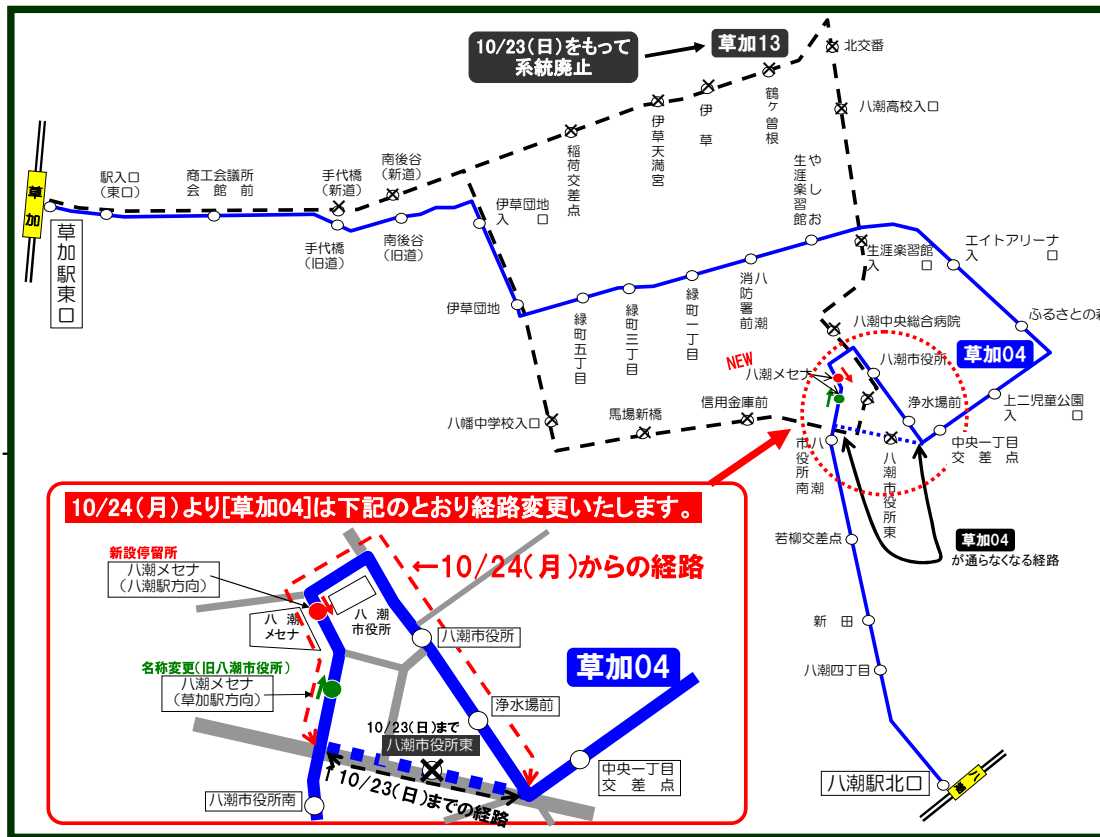

**運行回数** 草加駅東口発 平日15回(+8回)・土休日10回(+6回)  
八潮駅北口発 平日16回(+8回)・土休日10回(+6回)

### 運行回数変更

**草加05** 草加駅東口～木曾根～八潮駅南口線

⇒運行回数の変更、通過時刻の見直しを実施いたします。

### 系統廃止

**草加13** 草加駅東口～八潮市役所循環(八潮高校入口先回り・八幡中学校入口先回り)線

⇒10月23日(日)の運行をもって系統を廃止いたします。永らくのご利用誠にありがとうございました。

※上記の内容は、[草加04][草加13]の改正内容です。その他の系統に経路の変更はありません。

お問い合わせ先:[草加04][草加05]八潮営業所Tel.048-996-0822、[草加13]草加営業事務所Tel.048-936-1531までどうぞ